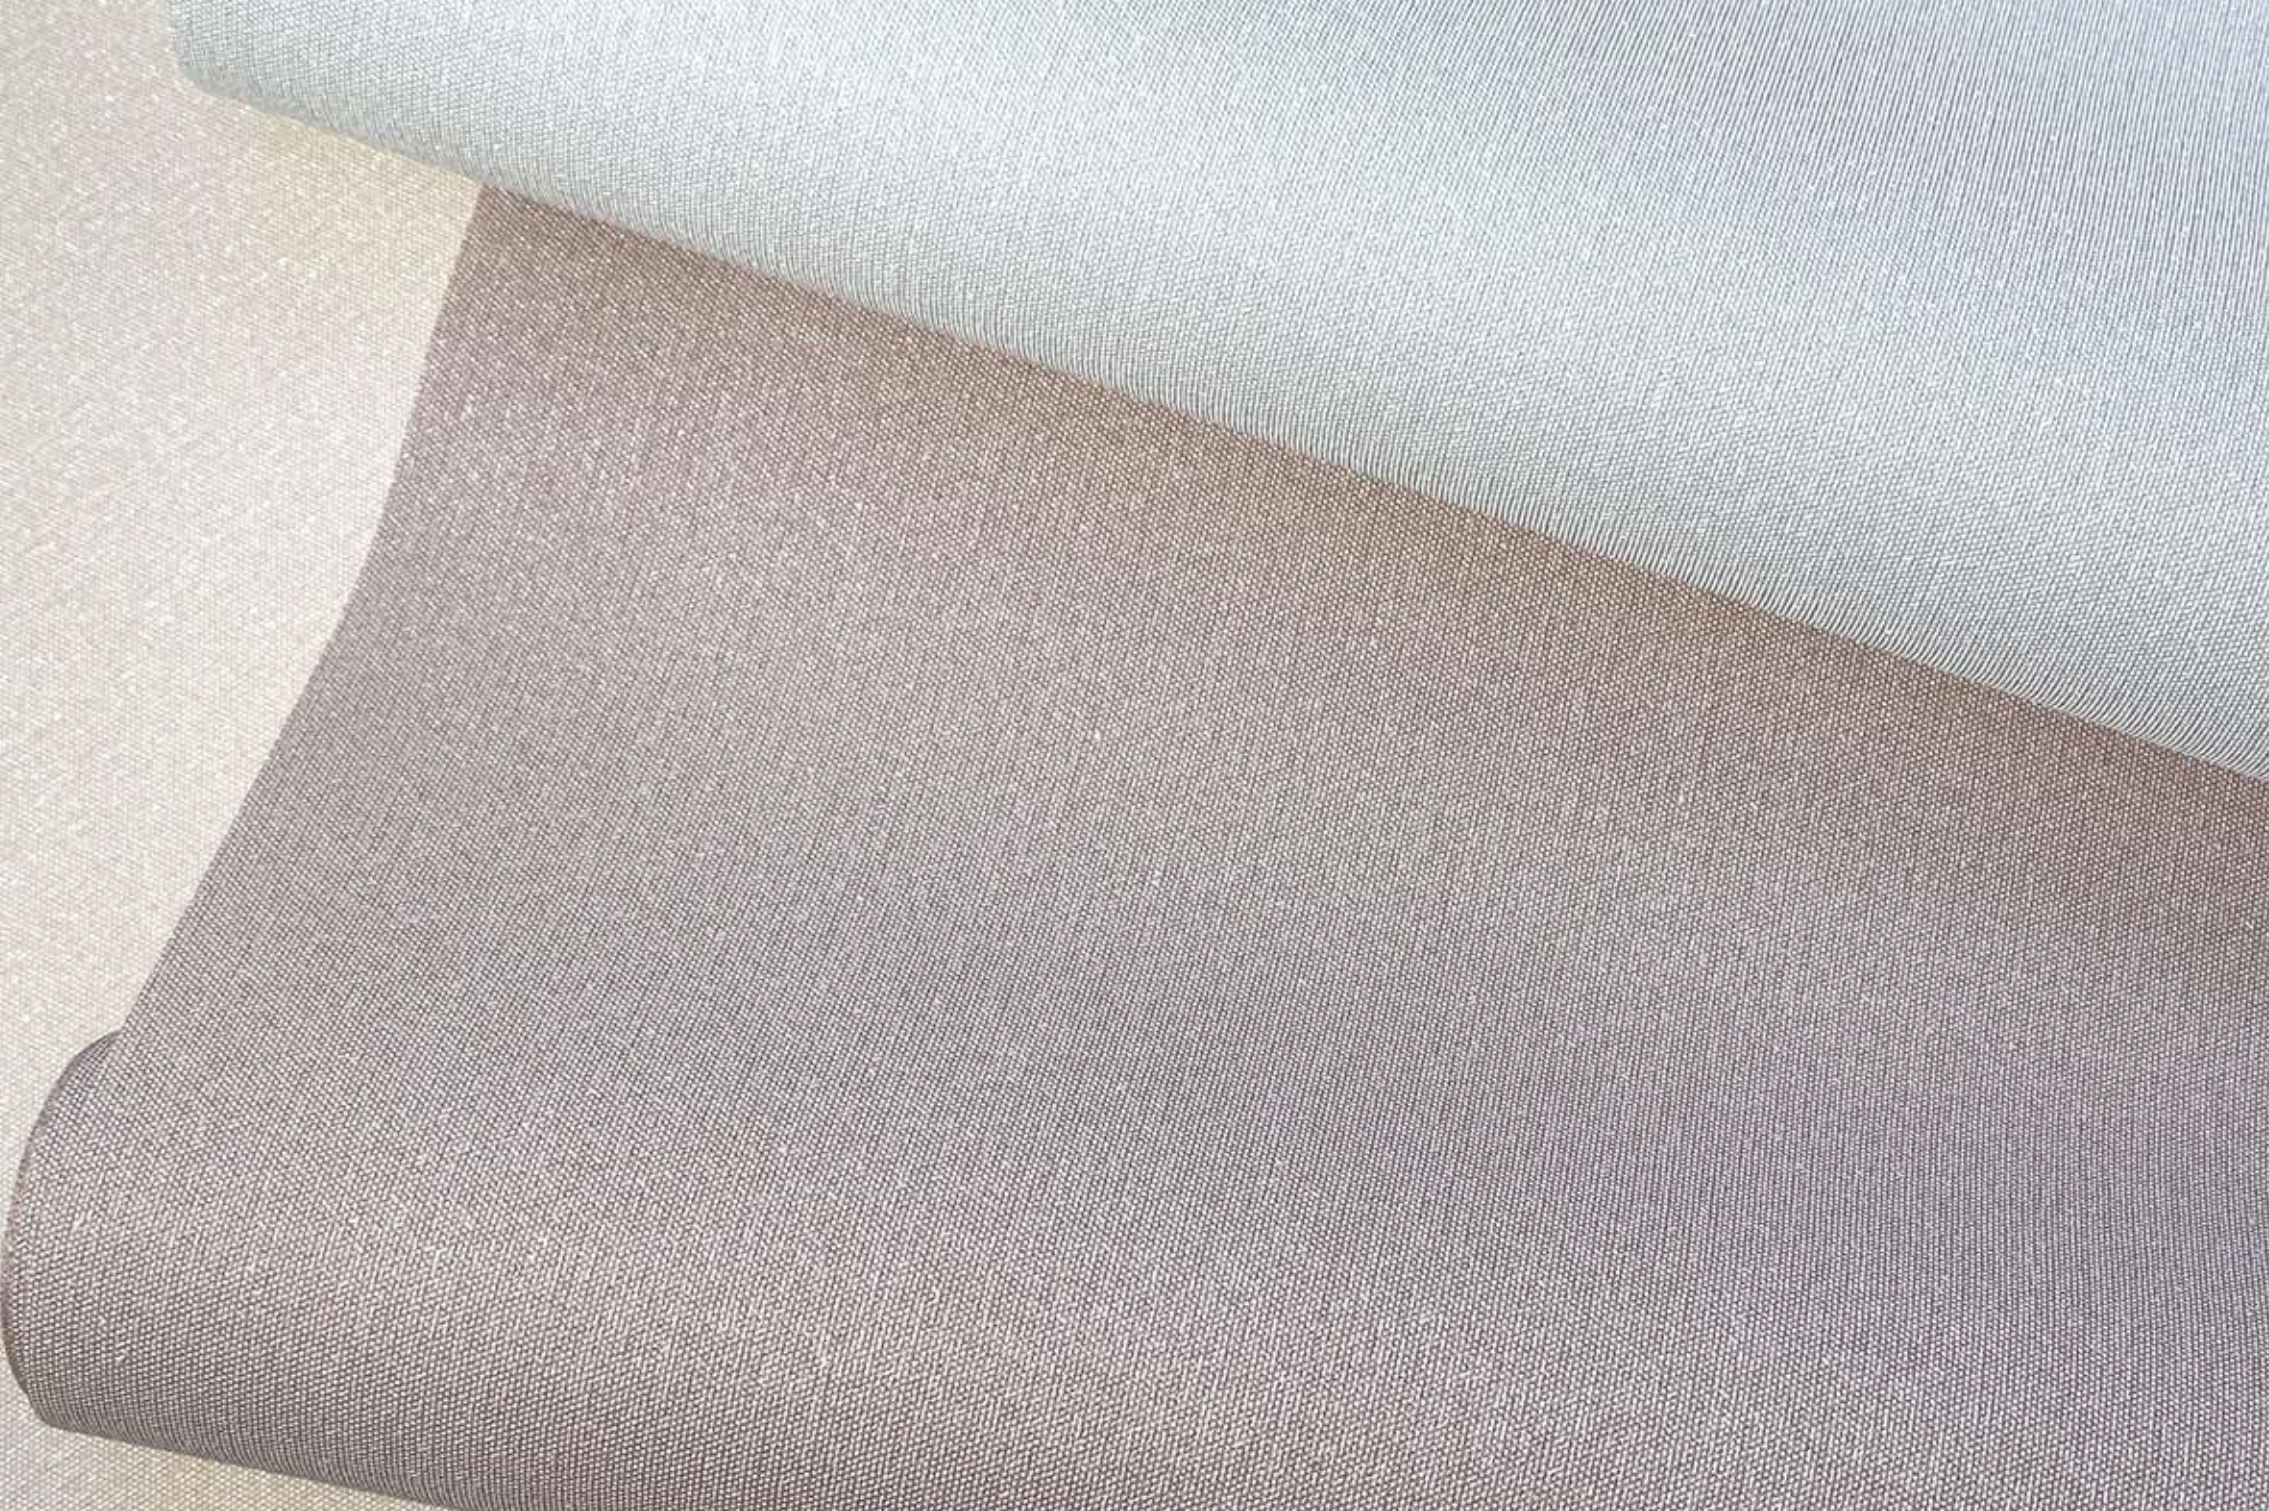

Elysium[®]

Коллекция

Гера

E556xx

Вспененный винил

1,06 x 10 м

Коллекция «Гера» - приятная текстура льняной ткани с вертикальными дорожками.

Мелкозернистое, хорошо осязаемое тиснение повторяет фактуру плотной льняной ткани ручной работы с едва уловимыми вертикальными «дорожками».

Тактильно приятная, шероховатая, преимущественно матовая поверхность вызывает ассоциации с добротным домом, свежим хлебом из печи и наглаженной льняной скатертью.

Природные оттенки смягчены выбеленными «узелками»,
придающими особое очарование и достоверность дизайну.

Едва уловимый акцентный блеск украшает минималистичное
полотно, добавляя интерьеру харизму.

E55600

Серая дымка

E55601

Натуральный лен

E55602

Светло-бежевый

E55601