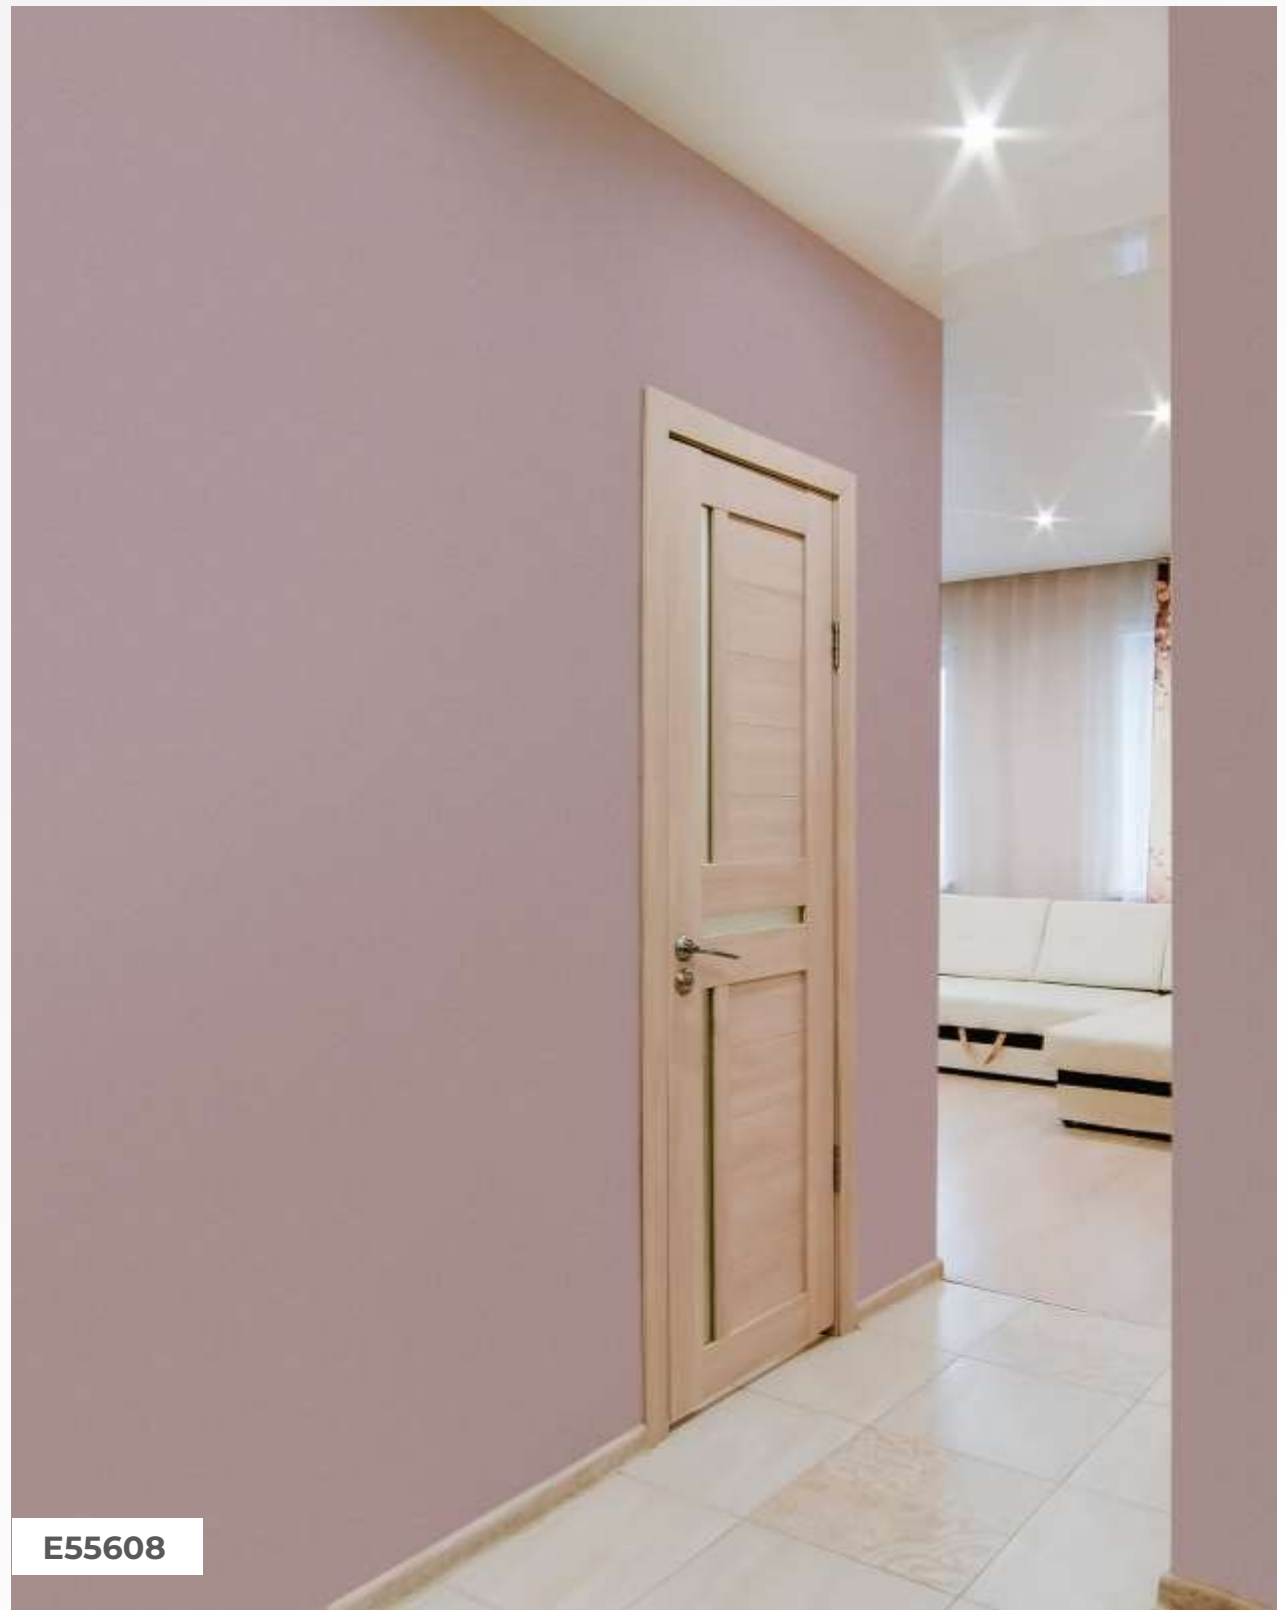

E55606

E55607

E55608

E55608