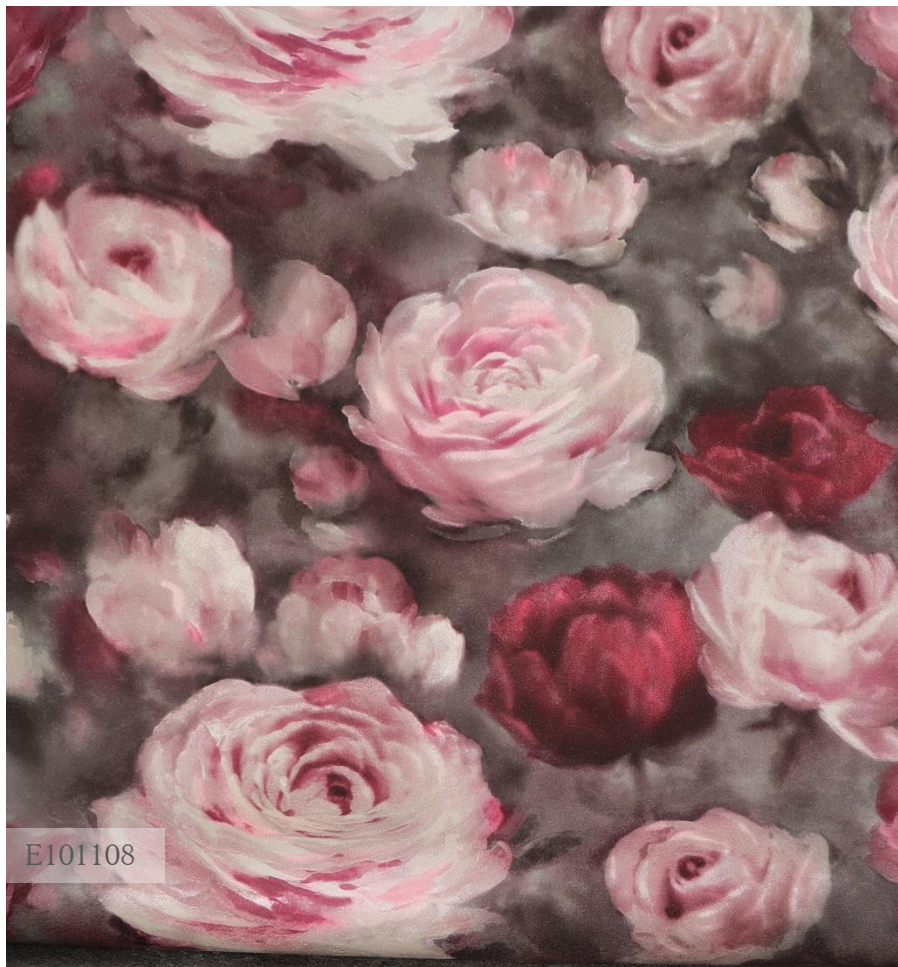

Светло-лиловый, глубокий сливовый с переходами в карамельно-коричневый.

E101105

E101205

Яркая палитра медно-янтарных тонов подчеркнута рыжими и темно-зелёными всполохами.

E101106

E101205

Прозитительная фуксия, сочный красно-вишневый, цвет морской волны, пурпур и лазурь.

E101107

E101207

Гамма винно-фиолетовых цветов в комбинации с глубокими графитово-серыми тонами.

E101108

E101209

E101107

E101100

E101200