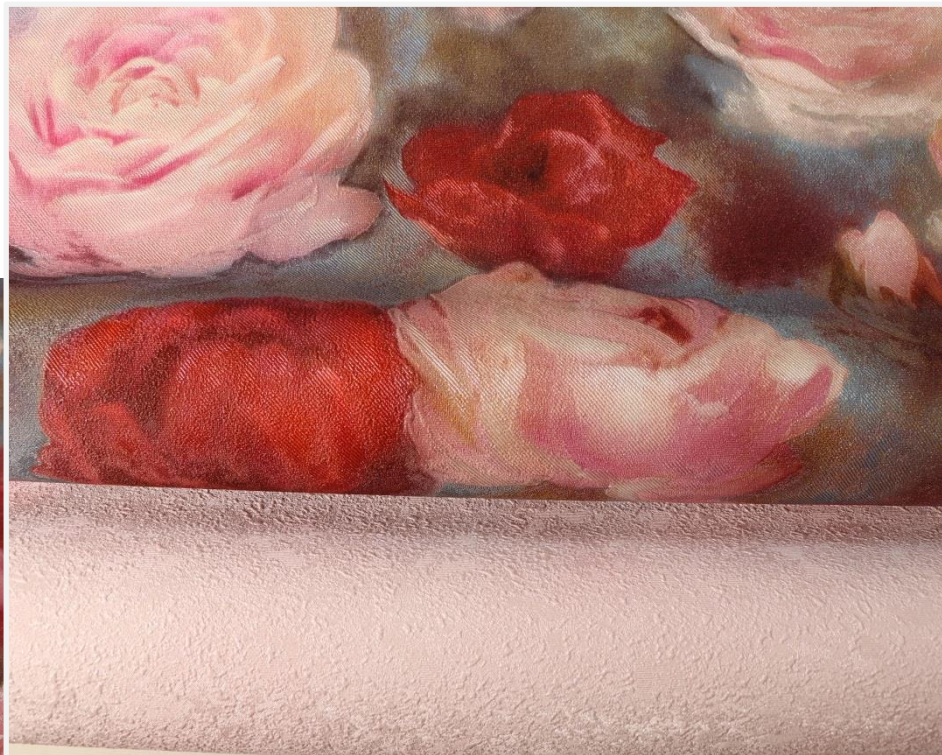

Прозитительная фуксия, сочный красно-вишневый, цвет морской волны, пурпур и лазурь.

E101107

E101207