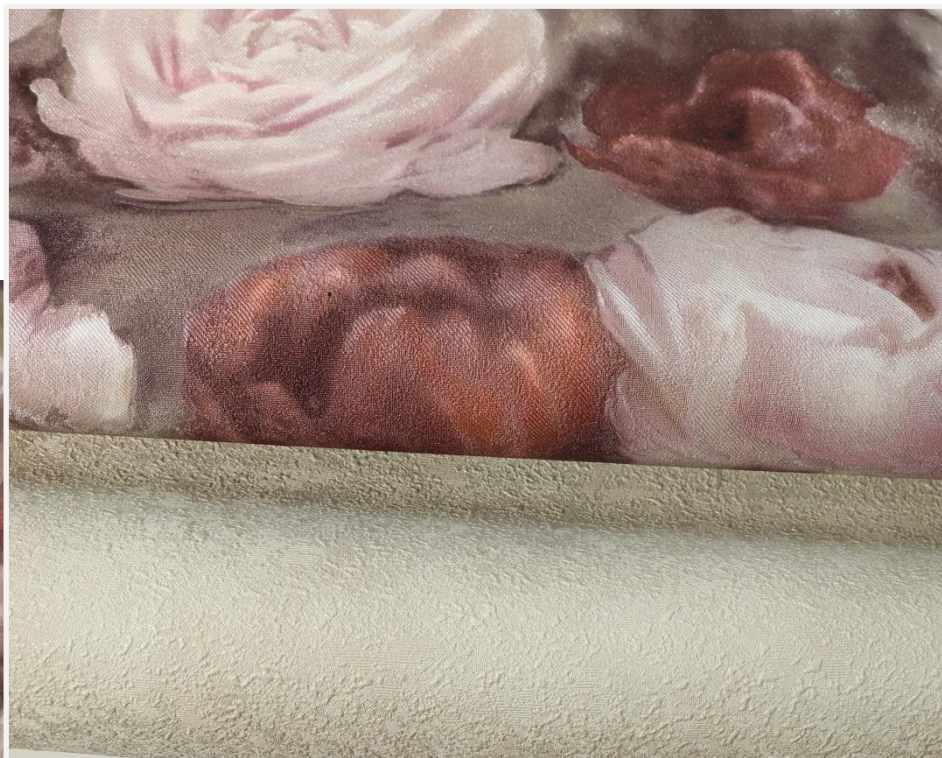

Светло-лиловый, глубокий сливовый с переходами в карамельно-коричневый.

E101105

E101205