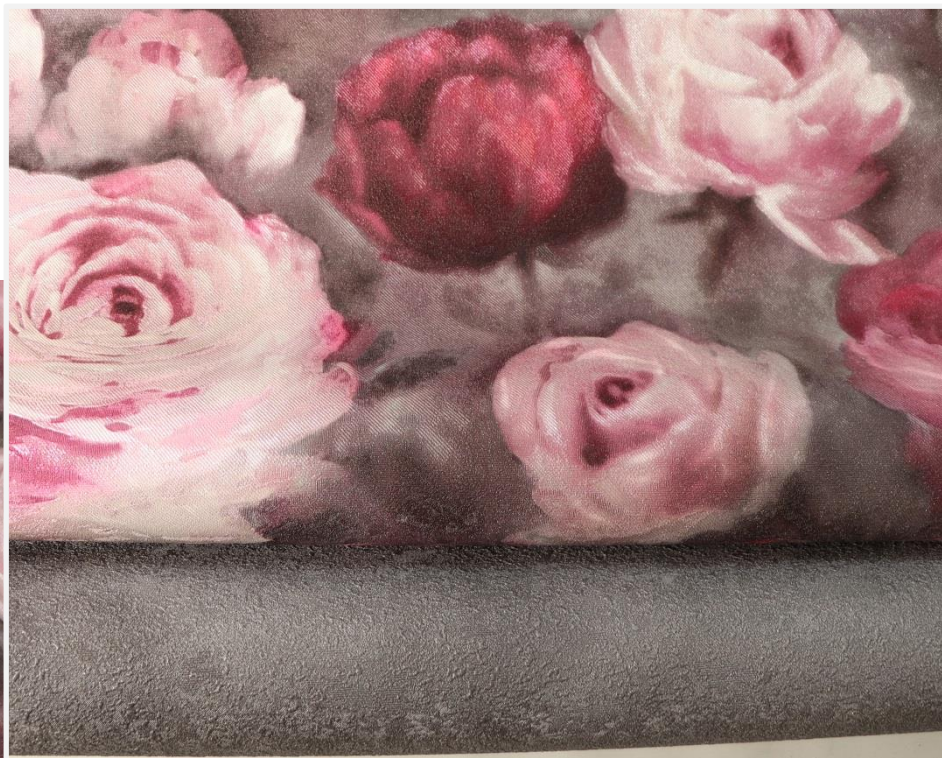

Интересный глубокий фон выполнен в плавных переходах оттенков.

Тонкие бороздки тиснения создают визуально шероховатую фактуру фона. Усиление оттиска на лепестках самых крупных цветов первого плана дает мягкий блик при изменении направления света, добавляя к цвету игру света и перламутра.

E101107

E101207

Гамма винно-фиолетовых цветов в комбинации с глубокими графитово-серыми тонами.

E101108

E101209

E101107

E101100

E101200