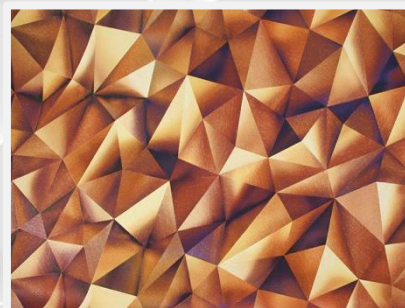

E700607

E700707

КОЛЛЕКЦИЯ
ГРАНИ