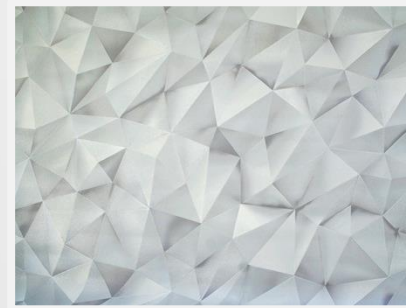

E700602

E700702