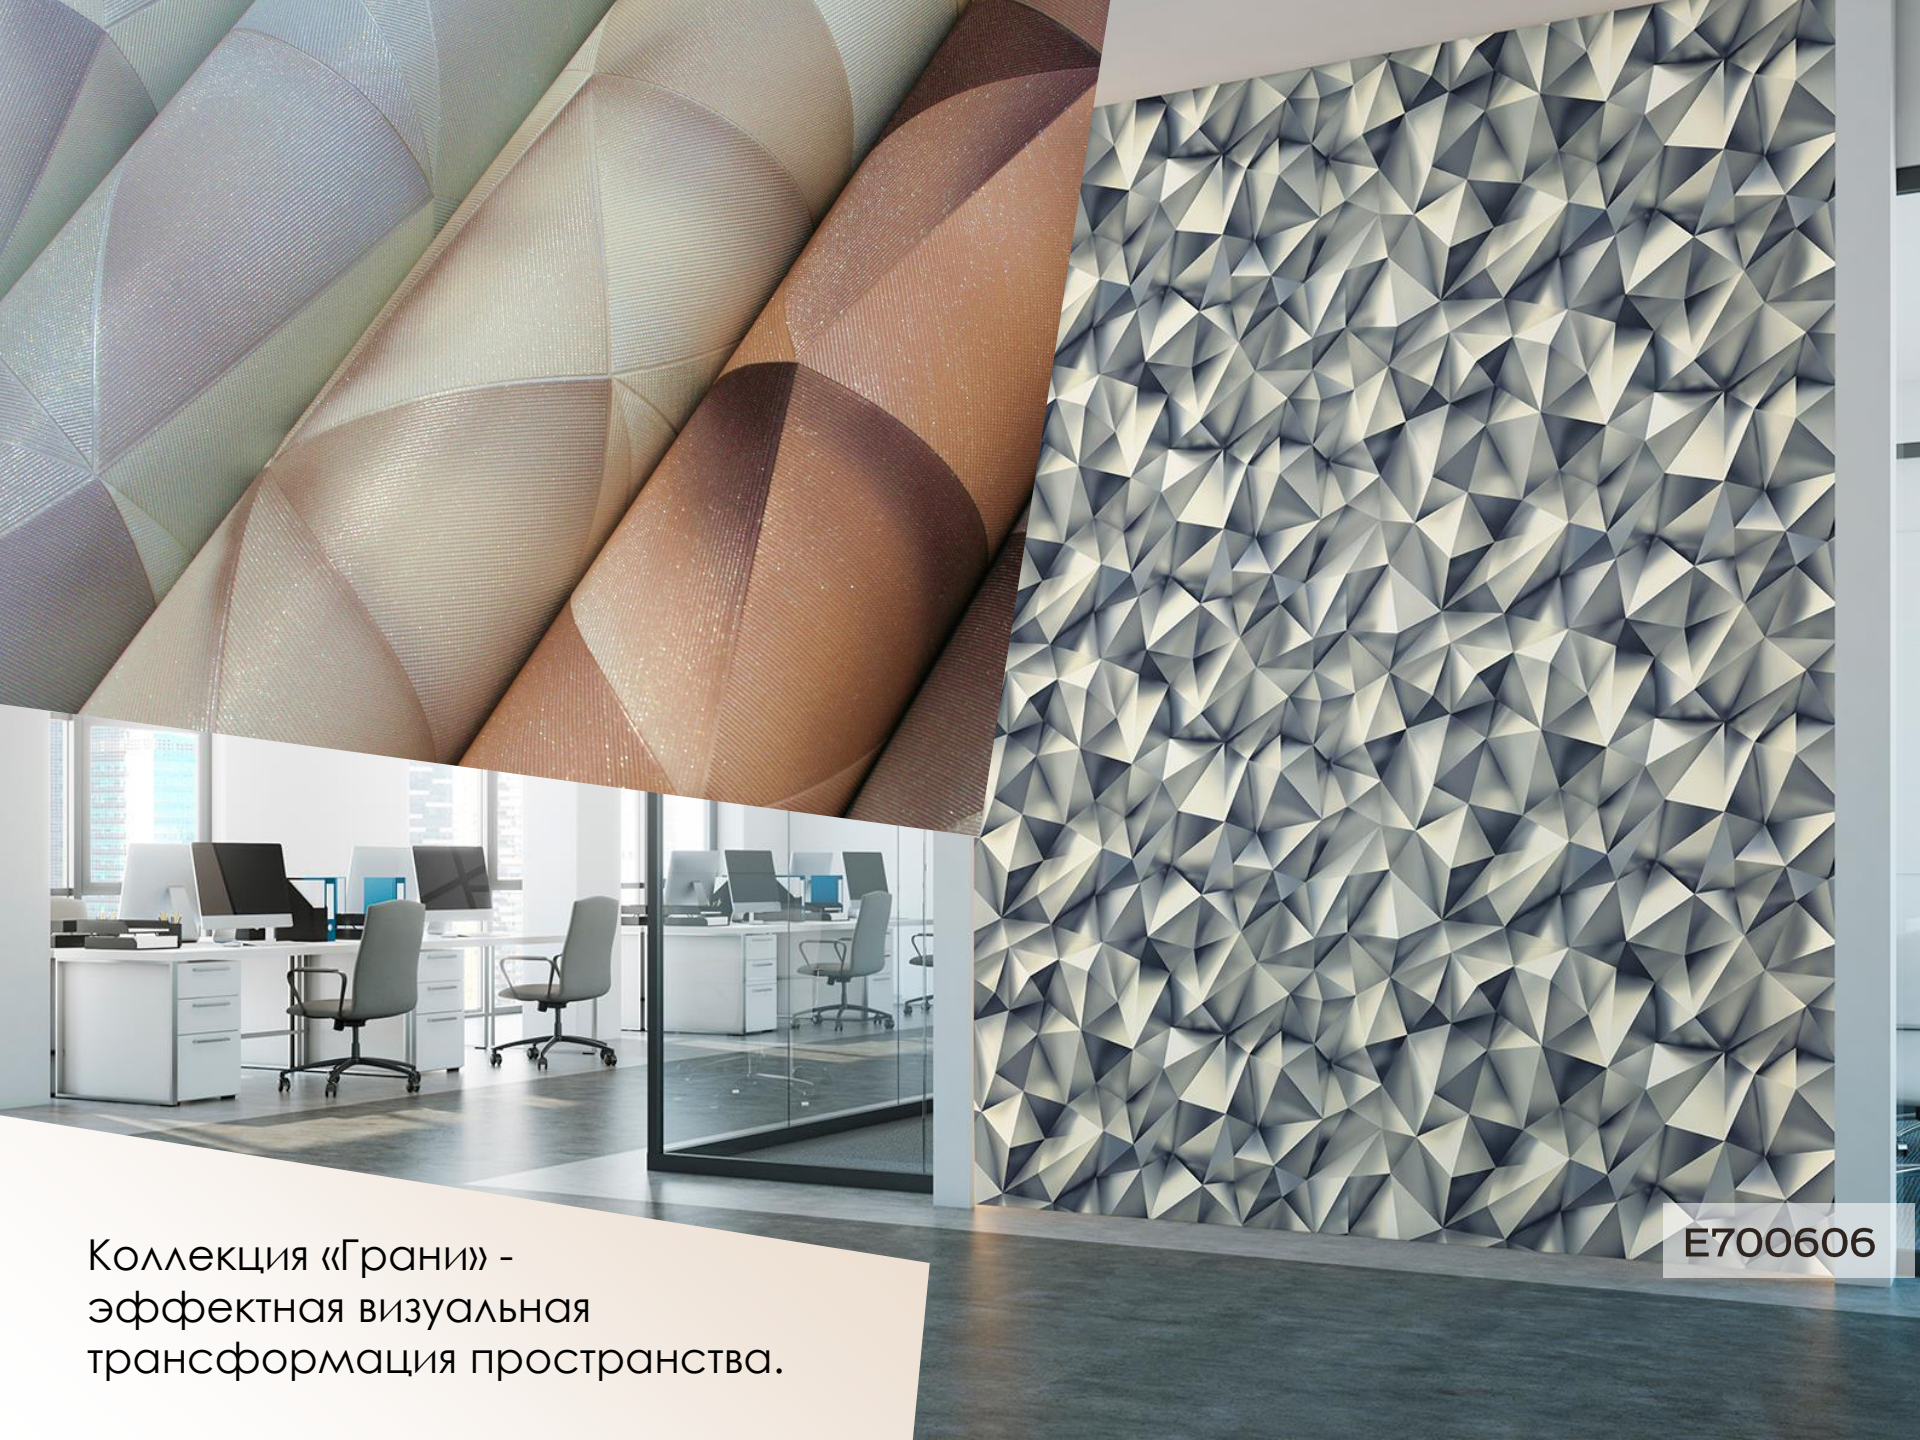

 **Elysium**

Коллекция

ГРАНИ

Виниловые обои
горячего тиснения
Размер: 1,06x10 м

Коллекция «Грани» -
эффектная визуальная
трансформация пространства.

E700606

Дизайн складывается из множества разнообразных треугольников с четко очерченными границами.