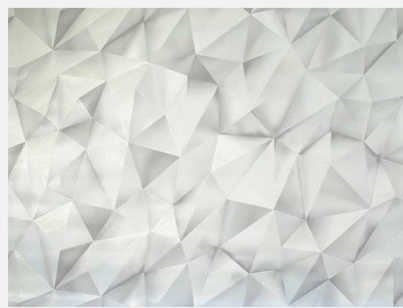

E700601

E700701