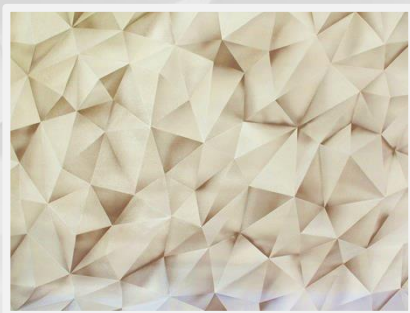

E700603

E700703