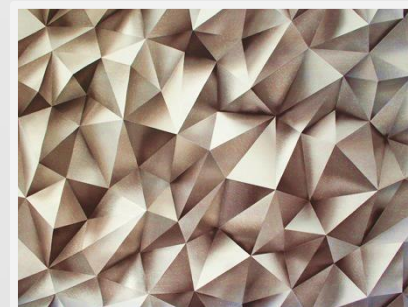

E700605

E700705