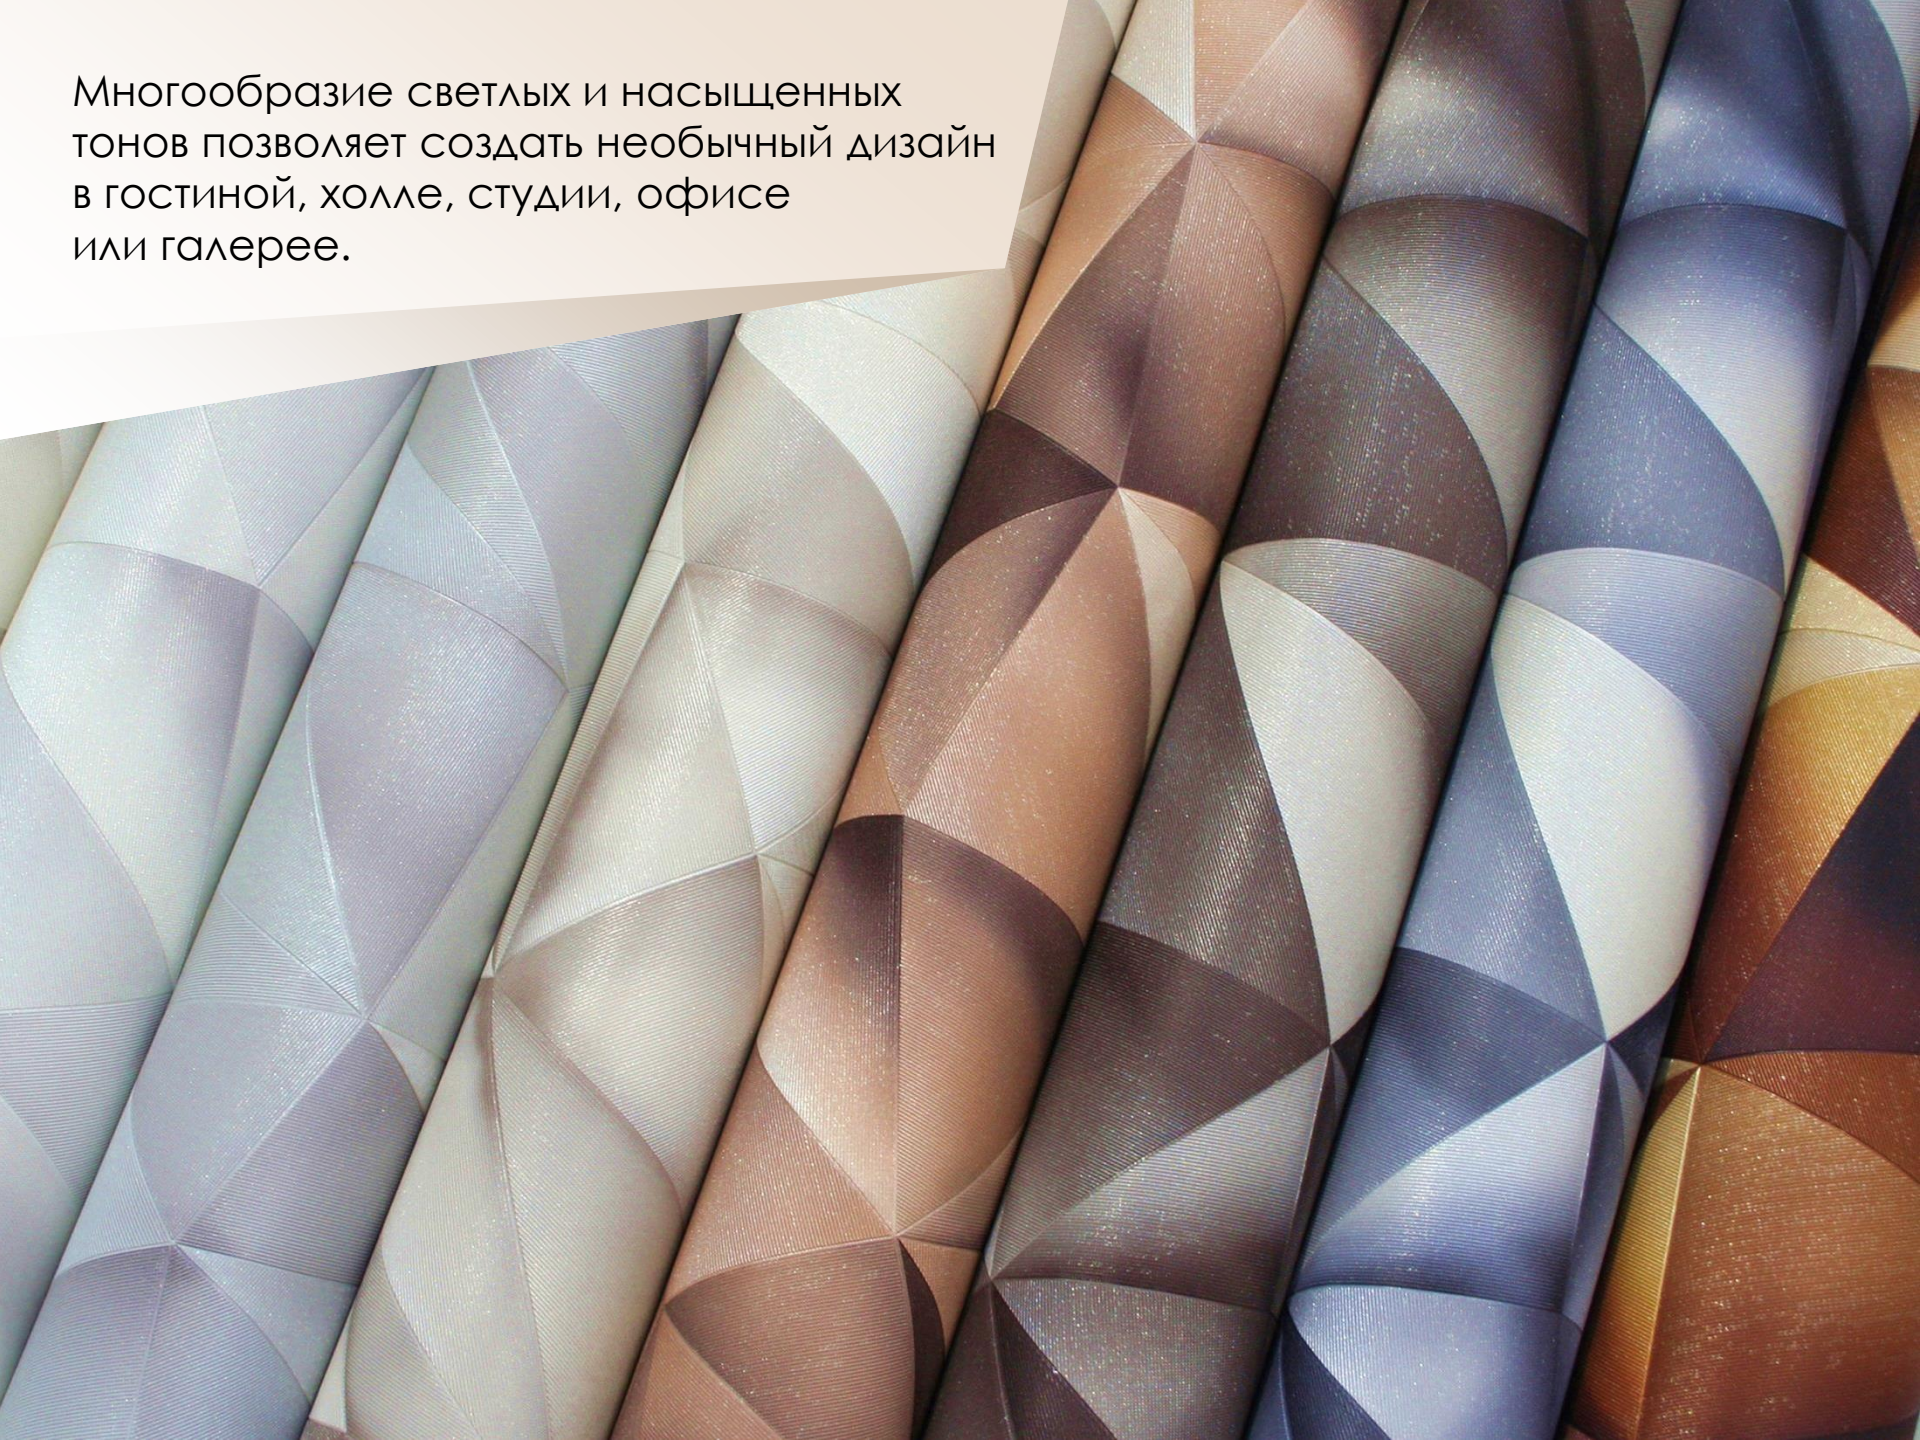

Многообразие светлых и насыщенных тонов позволяет создать необычный дизайн в гостиной, холле, студии, офисе или галерее.