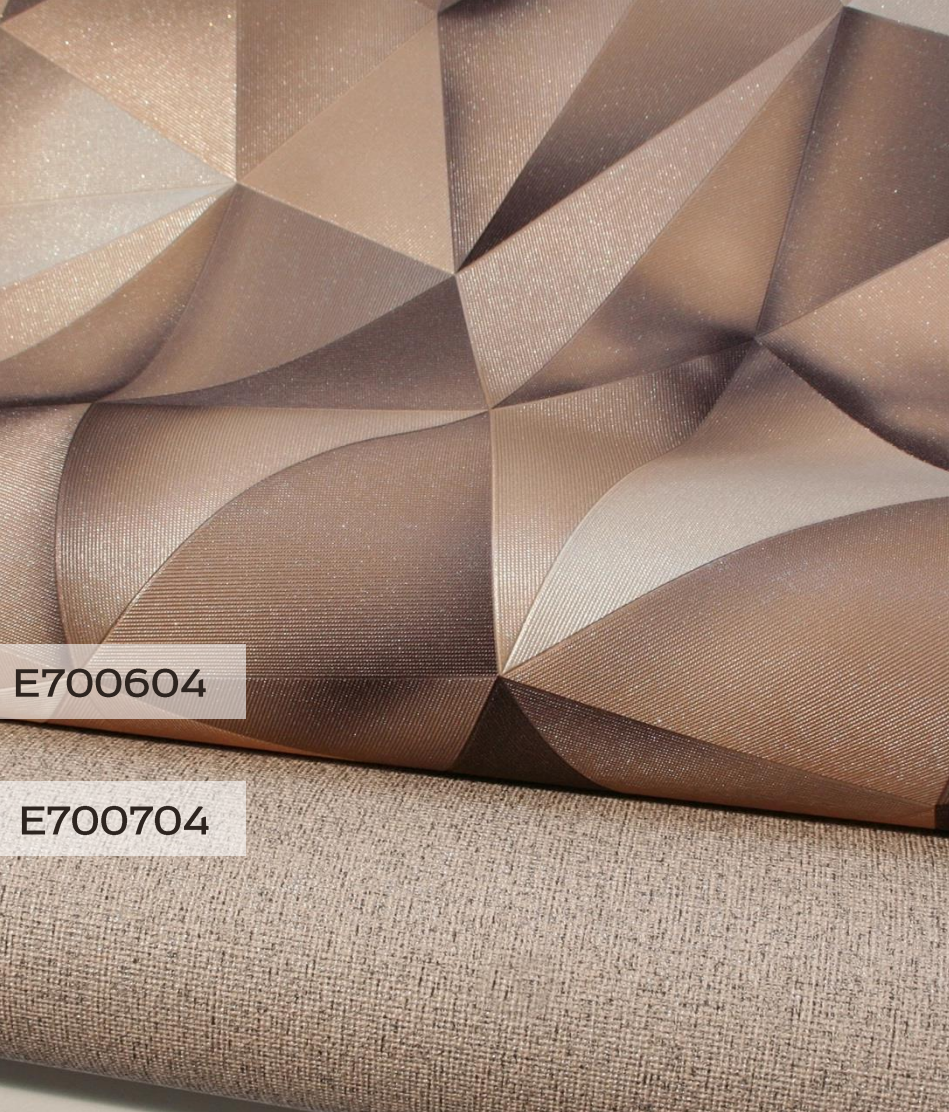

E700600

E700700

Струящийся свет золотисто-бежевых оттенков и кофейно-серый перламутр.

Оттенки летнего неба после дождя: французский серый, холодный алюминий и золотисто-бежевый.

E700601

E700701

E700602

E700702

Скандинавский климат оливково-серых, графитовых, стальных и серебристых оттенков.

Роскошный кофейно-молочный и серо-бежевый в томленных сливках и медовом золоте.

E700603

E700703

E700703

E700603

Коллекция «Грани» позволит выйти за рамки привычного и создать акцент, приковывающий внимание.

E700605

E700705

E700705

E700606

E700706

Питерское небо, отраженное в водах Невы: черный графит, темно-серый и стальной, смягченные бело-золотыми солнечными бликами.

Теплый каштановый, насыщенный коричневый и пламя оранжевого заката с бликами светлого золота.