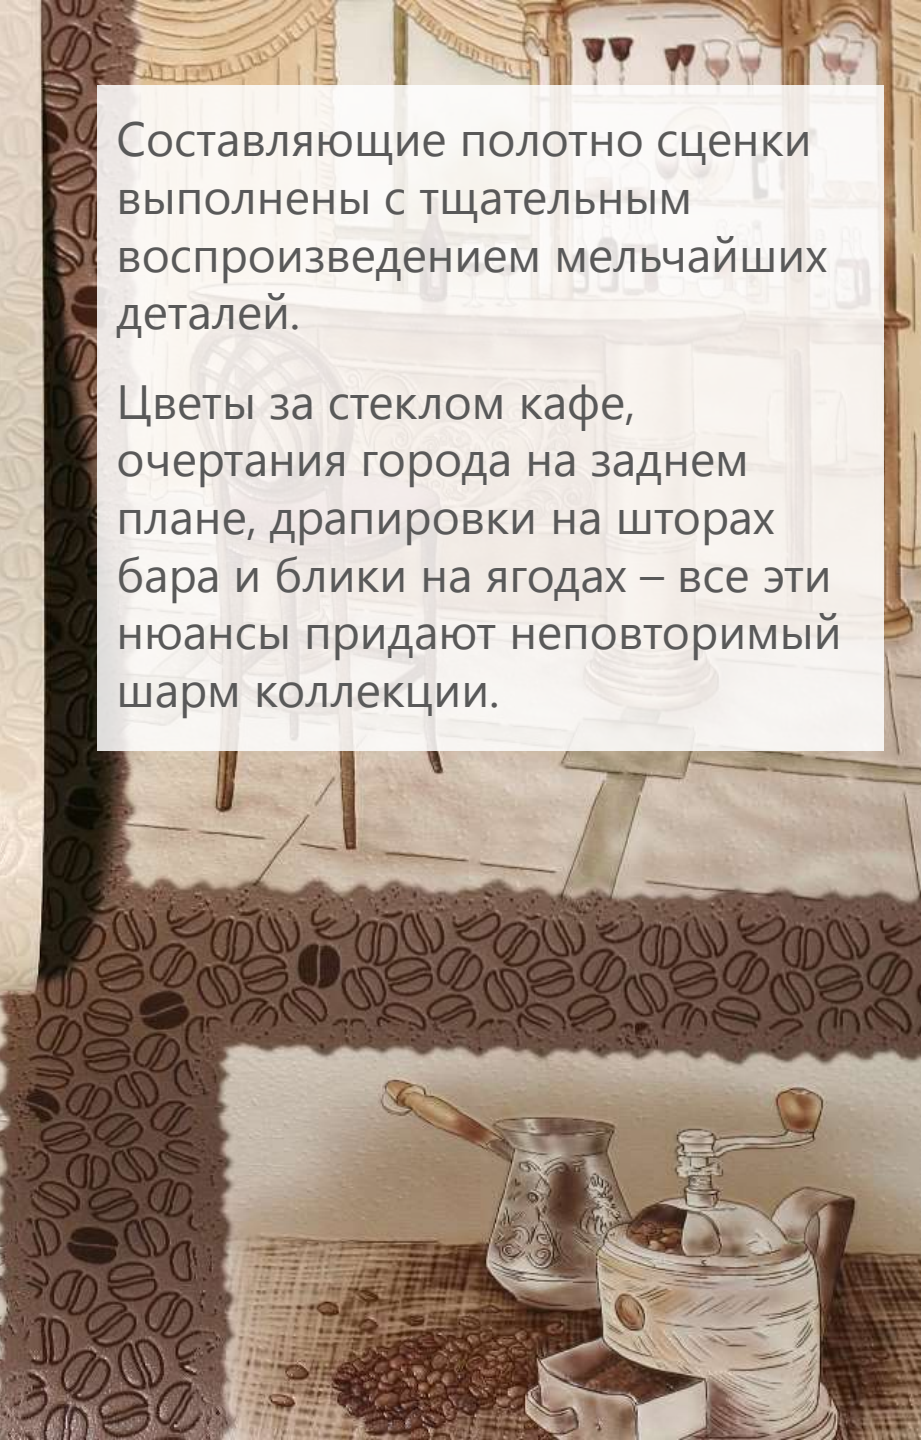

Составляющие полотна сценки выполнены с тщательным воспроизведением мельчайших деталей.

Цветы за стеклом кафе, очертания города на заднем плане, драпировки на шторах бара и блики на ягодах – все эти нюансы придают неповторимый шарм коллекции.