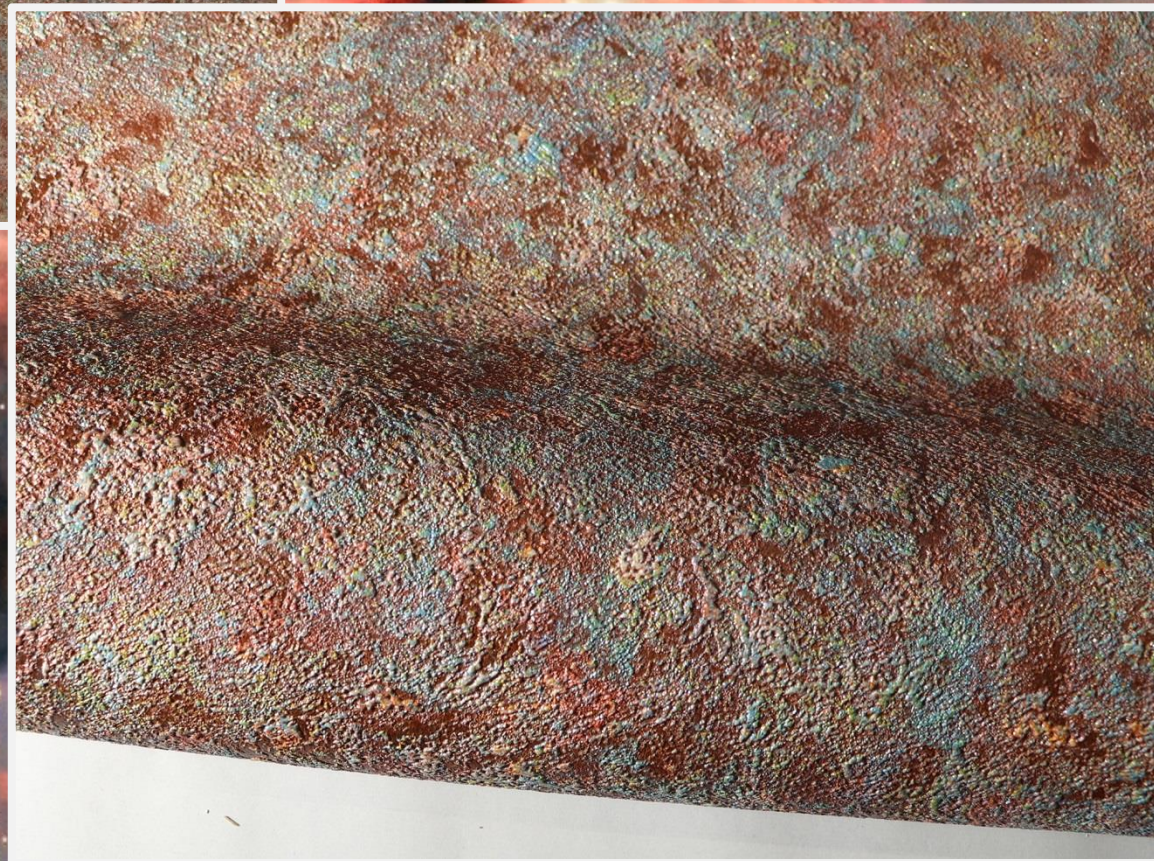

E300307

Туманность Ориона:
гранатовый,
малахитовый, бирюза
с золотой искрой.