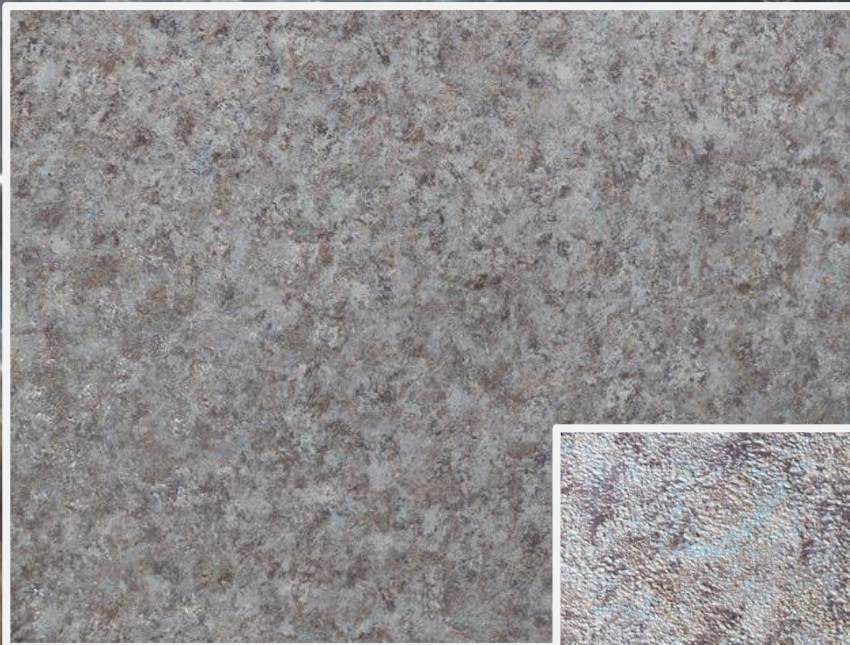

Космический ветер:
сиреневый, светло-кофейный и
перламутрово-розовый.

E300303