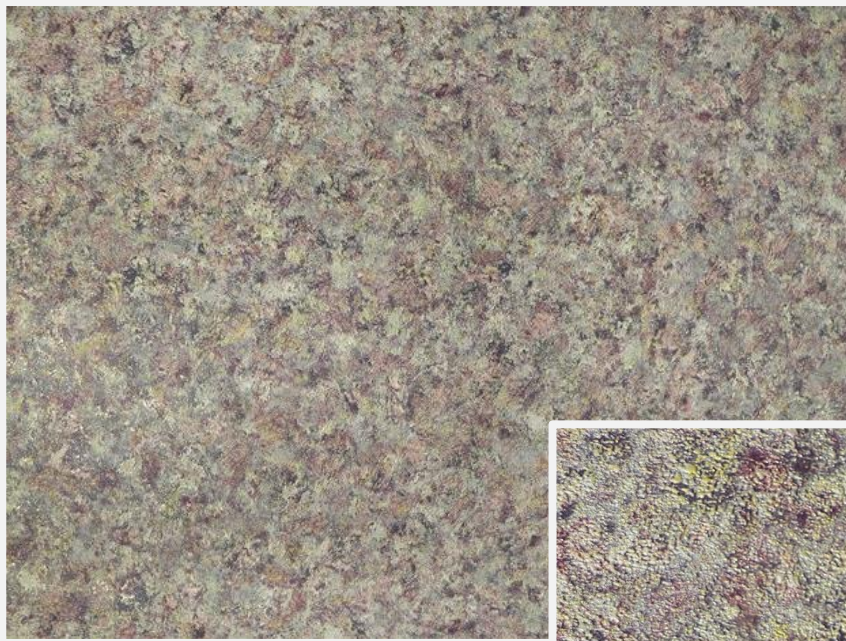

E300305

E300307

E300302

Е300300

Млечный путь:
белый, золотой и
теплый кремовый.

Зарождение галактики:
дымчатый, пепельный,
жемчужный с золотой искрой.

E300301

Юная звезда:
розовый, нежно-васильковый,
насыщенно-желтые прожилки.

Е300302

Космический ветер:
сиреневый, светло-кофейный и
перламутрово-розовый.

E300303

Полет метеора:
темно-сапфировый,
лимонно-золотой с
розовыми всполохами.

E300304

E300305

Рассвет на Венере
Кремовое золото и
терракотовый.

E3003010

Сердце Плутона:
Перламутрово-серый
с золотой искрой.

Е3003011

Звездная пыль:
Васильковая лазурь и
мятный лед

E300300

E300301

E300302

E300303