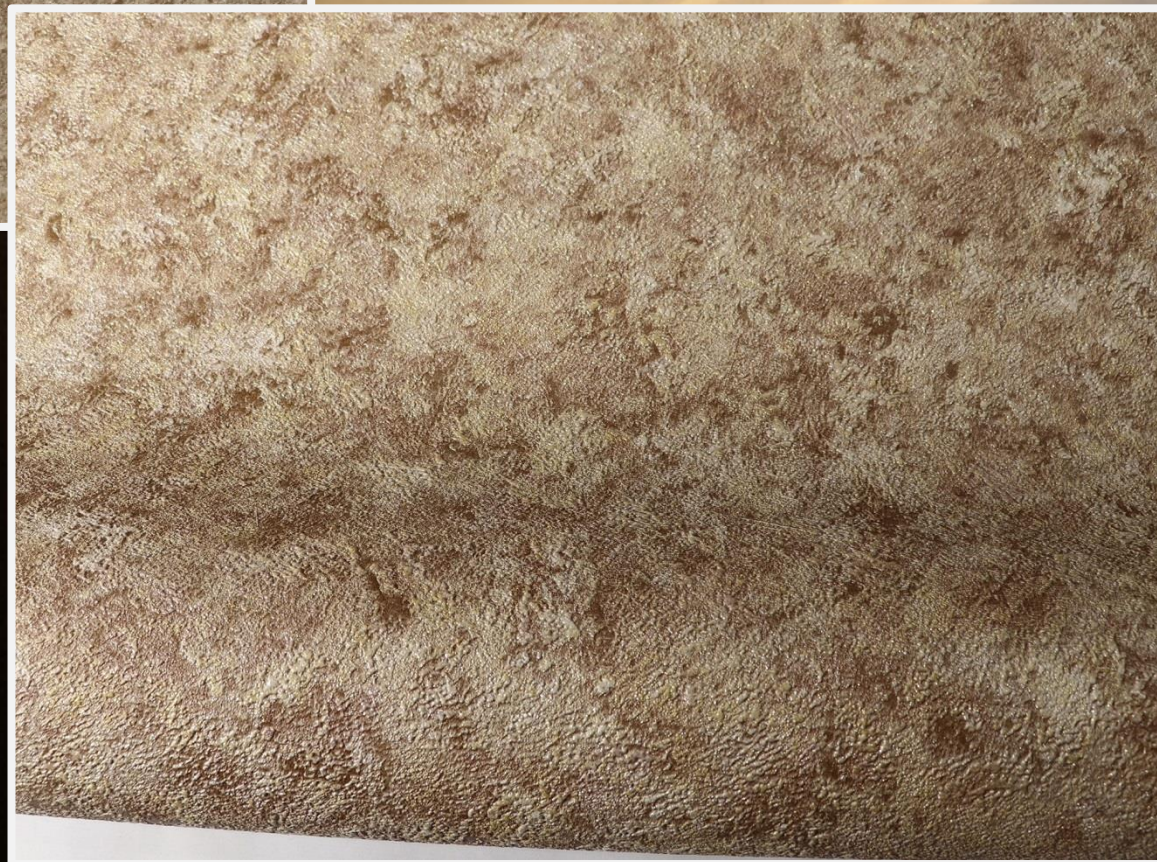

Е300302

Космический ветер:
сиреневый, светло-кофейный и
перламутрово-розовый.

E300303

Полет метеора:
темно-сапфировый,
лимонно-золотой с
розовыми всполохами.

E300304

E300305

Рассвет на Венере
Кремовое золото и
терракотовый.