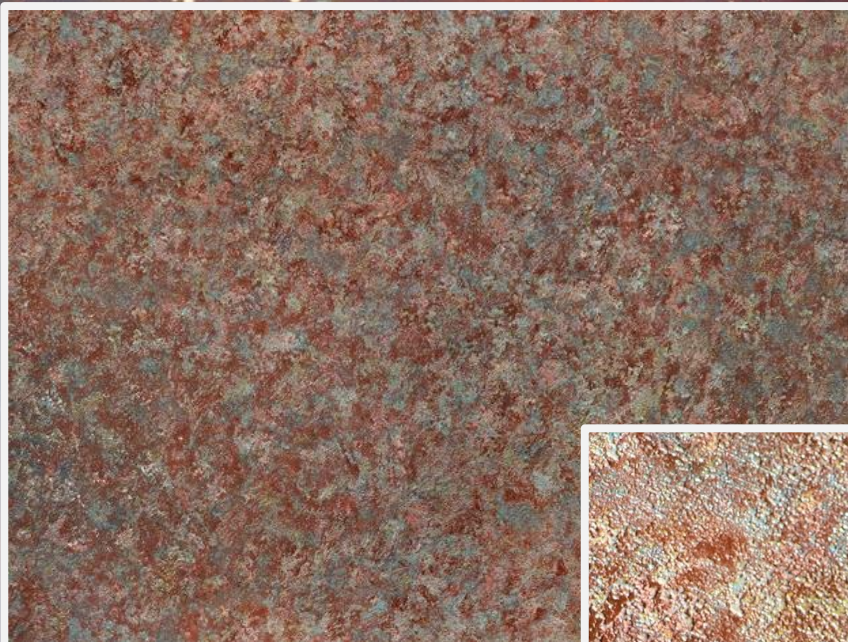

E300307

Туманность Ориона:
гранатовый,
малахитовый, бирюза
с золотой искрой.