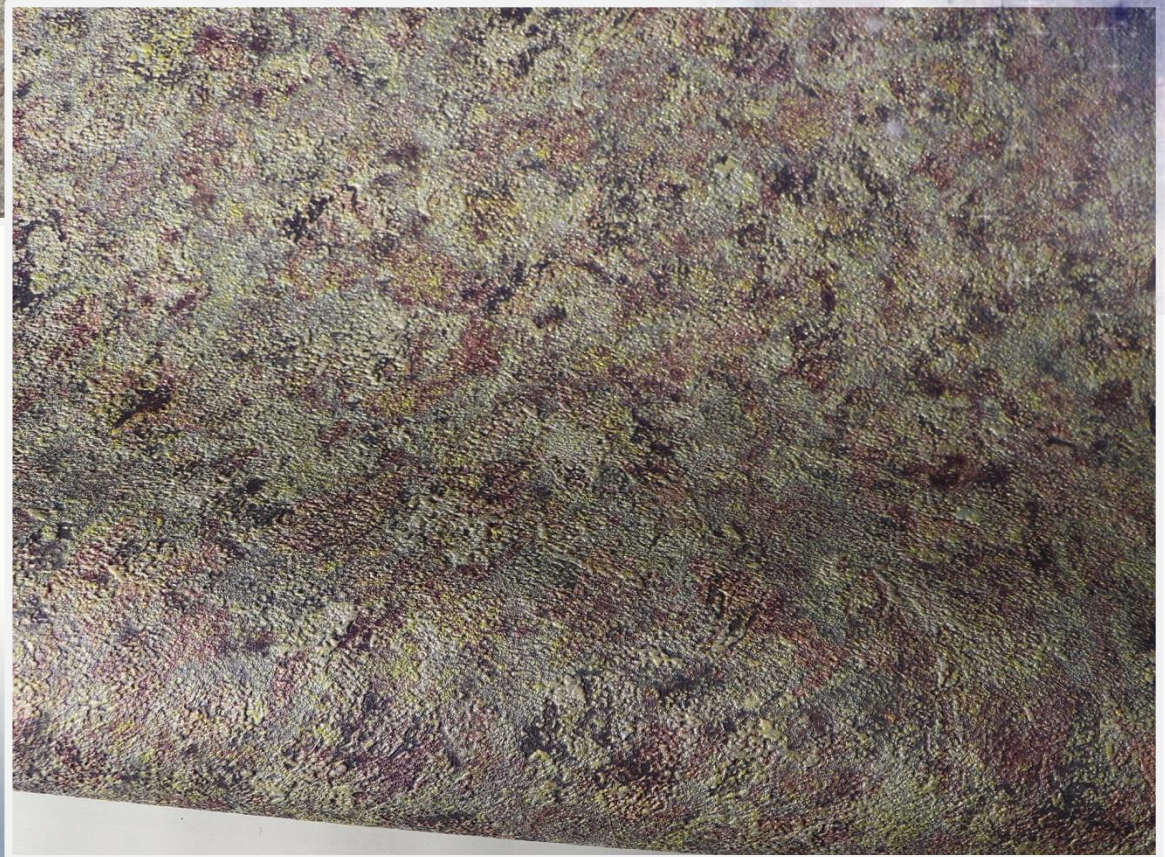

Е300302

Космический ветер:
сиреневый, светло-кофейный и
перламутрово-розовый.

E300303

Полет метеора:
темно-сапфировый,
лимонно-золотой с
розовыми всполохами.

E300304

E300305

Рассвет на Венере
Кремовое золото и
терракотовый.

E3003010

Сердце Плутона:
Перламутрово-серый
с золотой искрой.

Е3003011

Звездная пыль:
Васильковая лазурь и
мятный лед

E300300

E300301

E300302

E300303