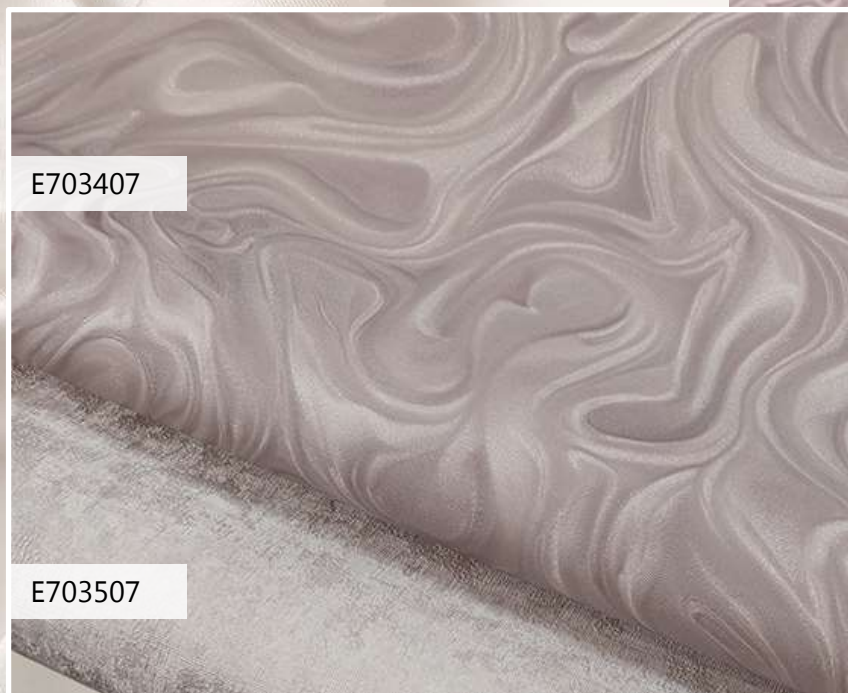

Цветение вишневого сада.

E703407

E703507