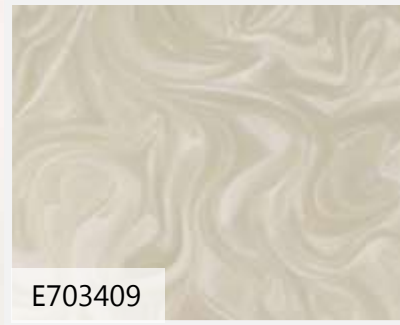

E703409

E703500

E703507

E703508

E703509