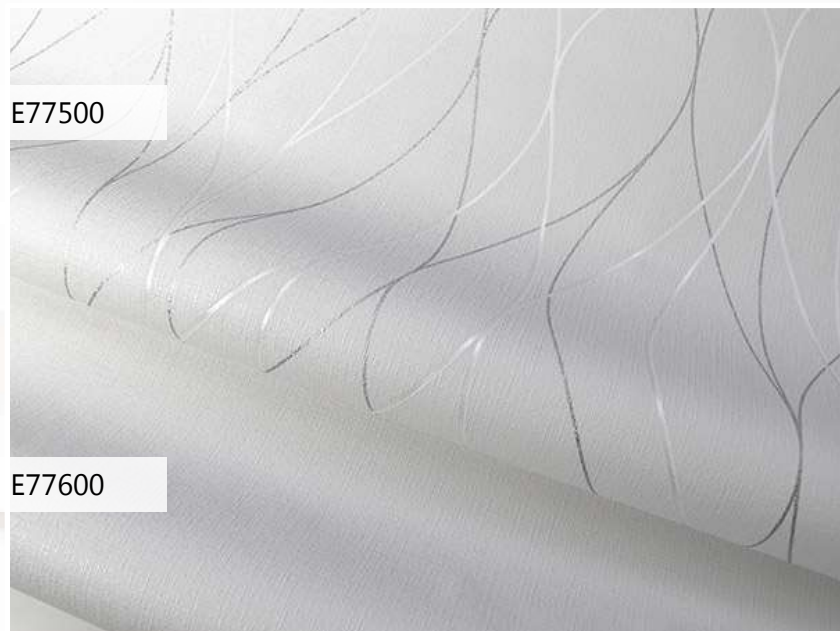

# Лирика

Виниловые обои  
горячего тиснения  
1,06 x 10 м

Коллекция «Лирика» - мягкая геометрия тонких волнистых линий, вдохновленная природой.

Тиснение реалистично воссоздает сетчатое плетение тонкого льна, создавая атмосферу чистоты и легкости.

Тонкое сетчатое тиснение разной степени плотности имитирует шероховатую поверхность тонкого льна, которого приятно касаться рукой.

E77500

E77600

Бежевый и серебряный  
акценты на белом.

A close-up photograph of two fabric samples. The top sample, labeled E57401, features a pattern of thin, wavy, light-colored lines on a light gray background. The bottom sample, labeled E57501, features a similar pattern of thin, wavy, light-colored lines on a light beige background. The fabrics have a subtle texture and are shown in a slightly curved, overlapping manner.

E57401

E57501

Нежно-лиловый и беж  
на розовой пудре.

Нежный персик  
и серебро на сером.

A close-up photograph of two fabric samples. The top sample, labeled E57404, features a pattern of thin, wavy, light-colored lines on a dark gray background. The bottom sample, labeled E57504, features a similar pattern of thin, wavy, light-colored lines on a dark blue background. The fabrics have a subtle texture and are shown in a slightly curved, overlapping manner.