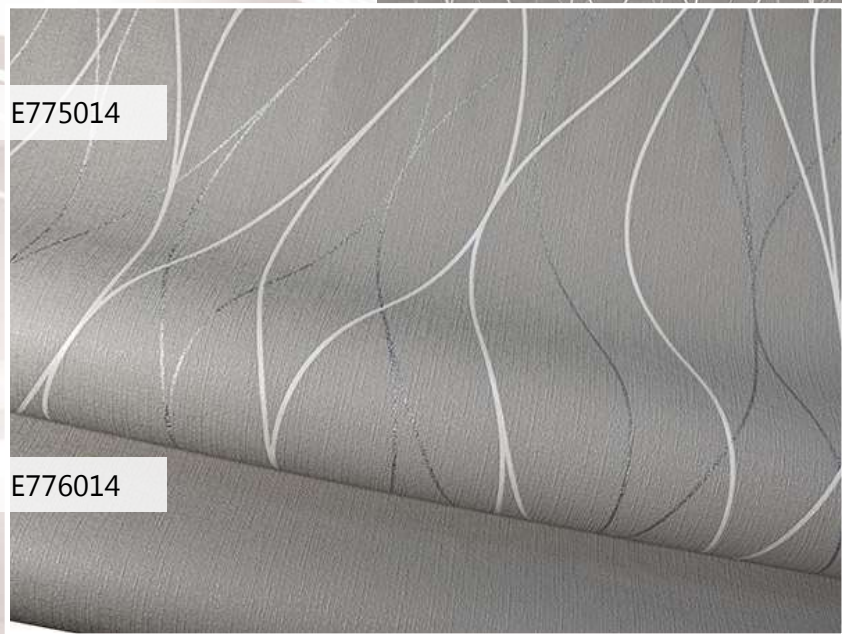

E775014

E776014