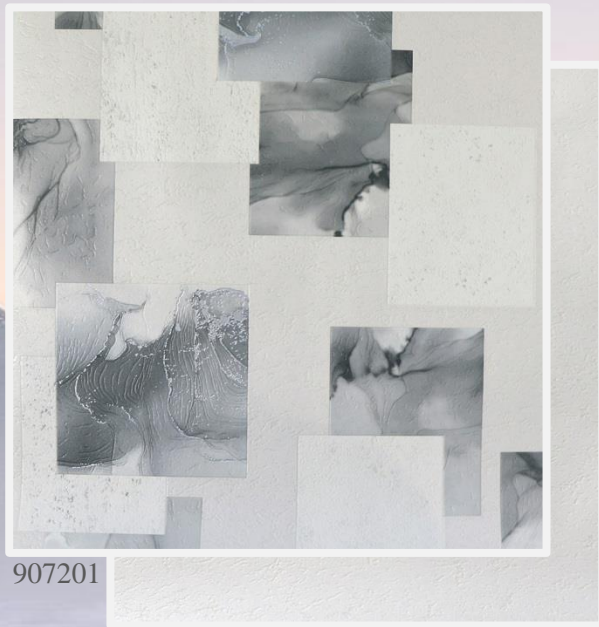

907201

907301