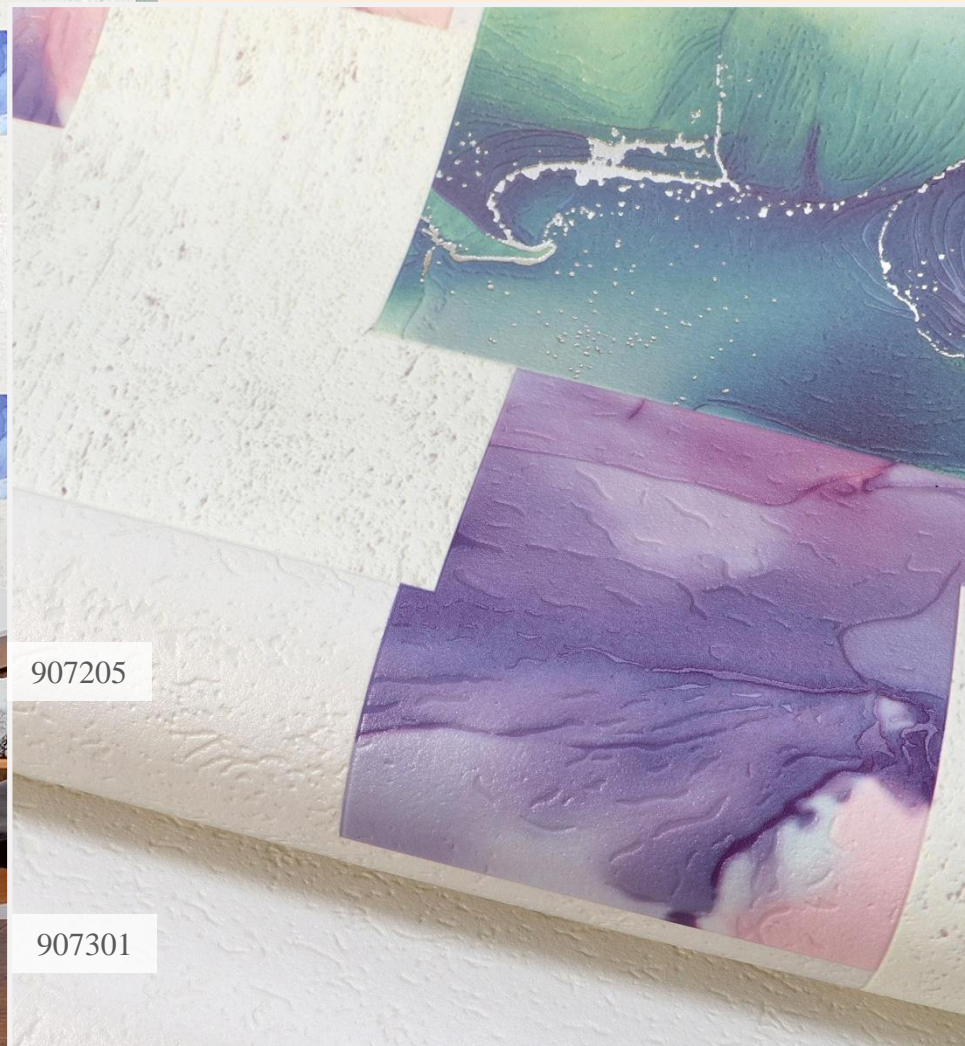

Нежная акварель в оттенках розового, синего и бирюзы, в сочетании с золотом и молочной гаммой.