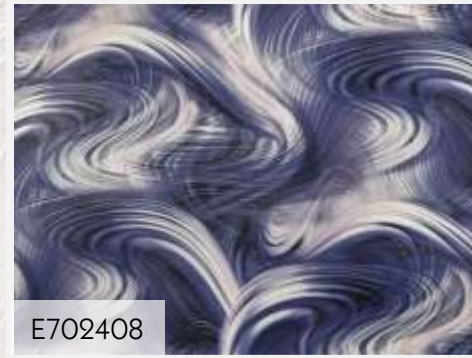

E702408

E802402

E702510