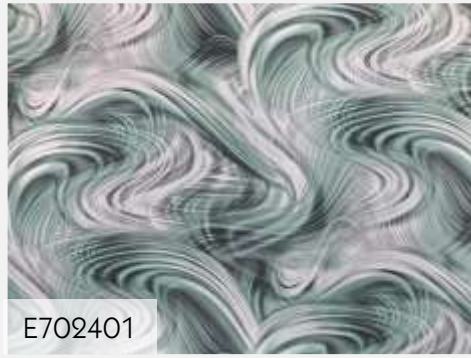

E702401

E702504