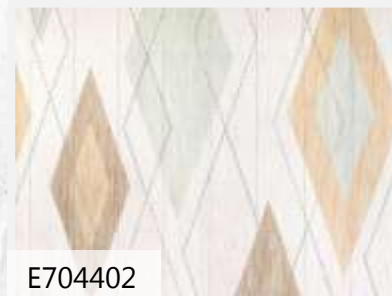

E704402

E704502

E702202