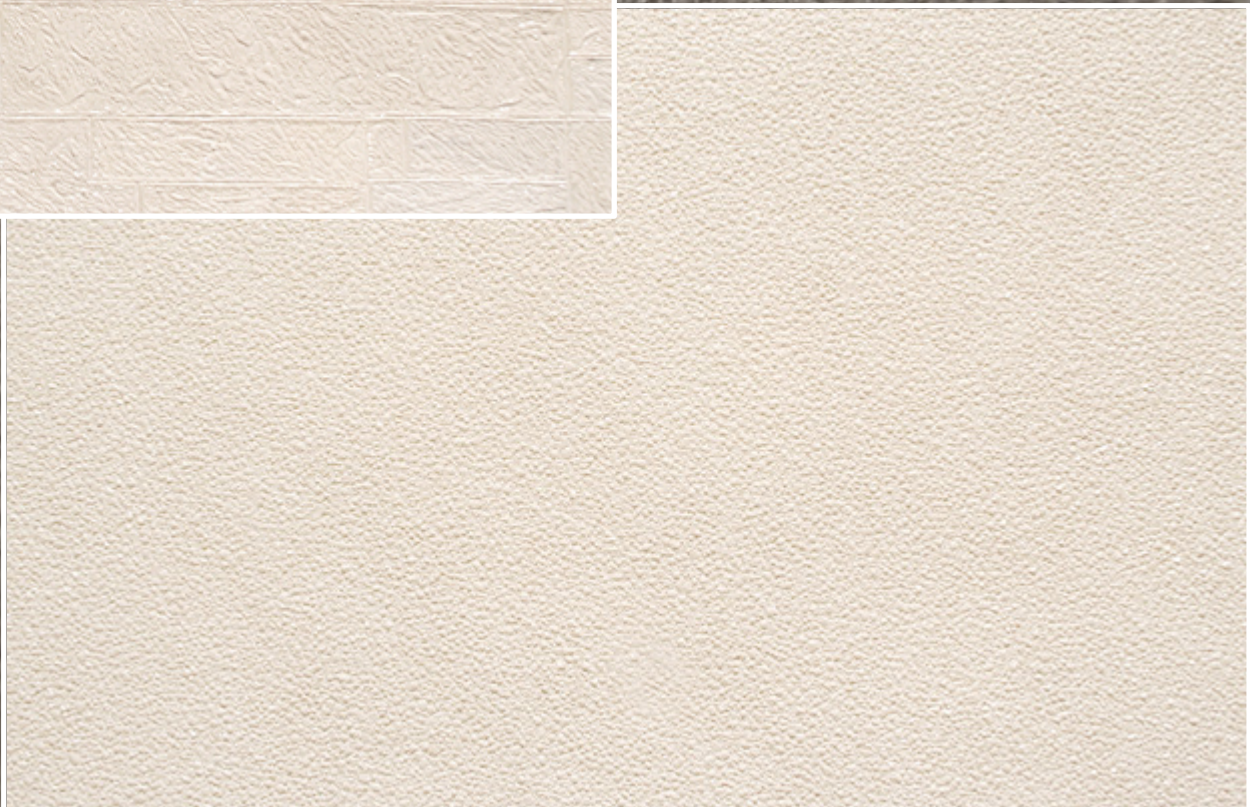

Коллекция

***«Искусственный
камень»***

www.elysium-nsk.ru

2016 г.

A roll of decorative wallpaper is shown, partially unrolled. The wallpaper features a pattern of irregular, multi-colored rectangular shapes that resemble natural stone tiles. The colors include shades of beige, tan, light green, reddish-brown, and grey. The pattern is dense and covers the entire surface of the roll. The roll is set against a plain, light-colored background.

*Красота камня, стильное дополнение
современного интерьера.*

**Коллекция: «Искусственный камень»
Серии: E571XX, E572XX**

Горячее тиснение, на флизелиновой основе.
Размер рулона, м: 1,06 x 10,05.

E57100

E57200