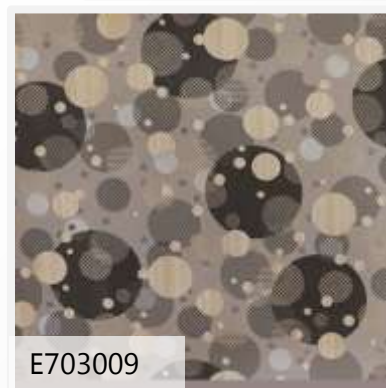

E703107

E703008

E703108

E703009

E703109

E703009

E703106

Коллекция
Интегра
 Виниловые обои
 горячего тиснения
 Размер рулона: 1,06 x 10 м