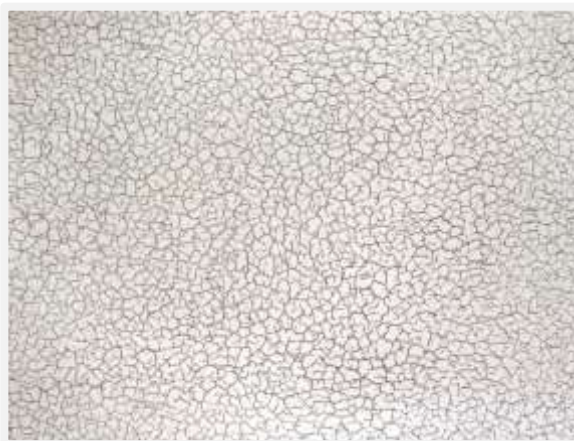

E500304

Коллекция

Каньон

Виниловые обои горячего тиснения
Размер: 1,06x10 м