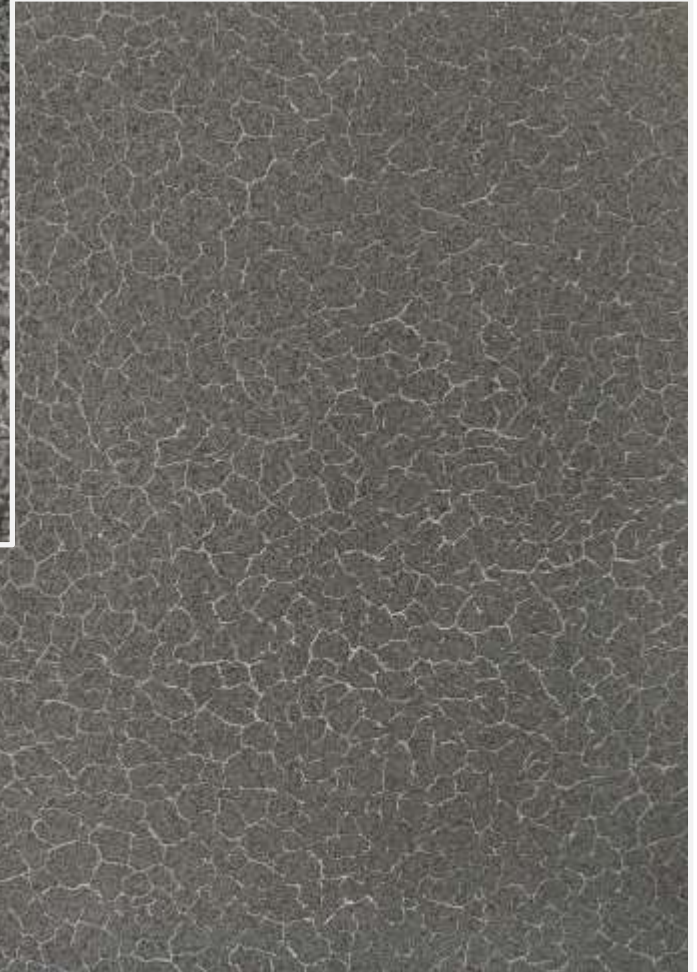

E500303

Матовая зернистая фактура камня словно отдает свое тепло, окутывая уютной тишиной и даря чувство защищенности.

E500303

Эффектное цветное кракле, напоминающее росчерк природных каменных трещинок, вносит ноту оживления благодаря контрастным оттенкам и легким искрам золота и серебра.

Виниловые обои горячего тиснения
Размер: 1,06x10 м

Коллекция «Каньон» собирает в единое пространство разные зоны, оставляя место для творческой расстановки акцентов.

E500300

Белое на белом: светло-кремовый фон с эффектным кракелюром молочно-белого оттенка, подчеркнутый золотыми и серебряными искрами.

E500303

Светло-васильковые и бело-голубые оттенки, украшенные светло-серыми молниями в золотых и серебряных искрах.

E500304

Снежно-белый, расчерченный серым графитом с искрами металлического блеска.

E500305

Магнетический асфальтовый
серый с черным подтоном,
украшенный графитовым краке
в золотых и серебряных
искрах.

E500305

Коллекция «Каньон» поможет создать яркую акцентную стену в интерьере и гармоничный основной фон.