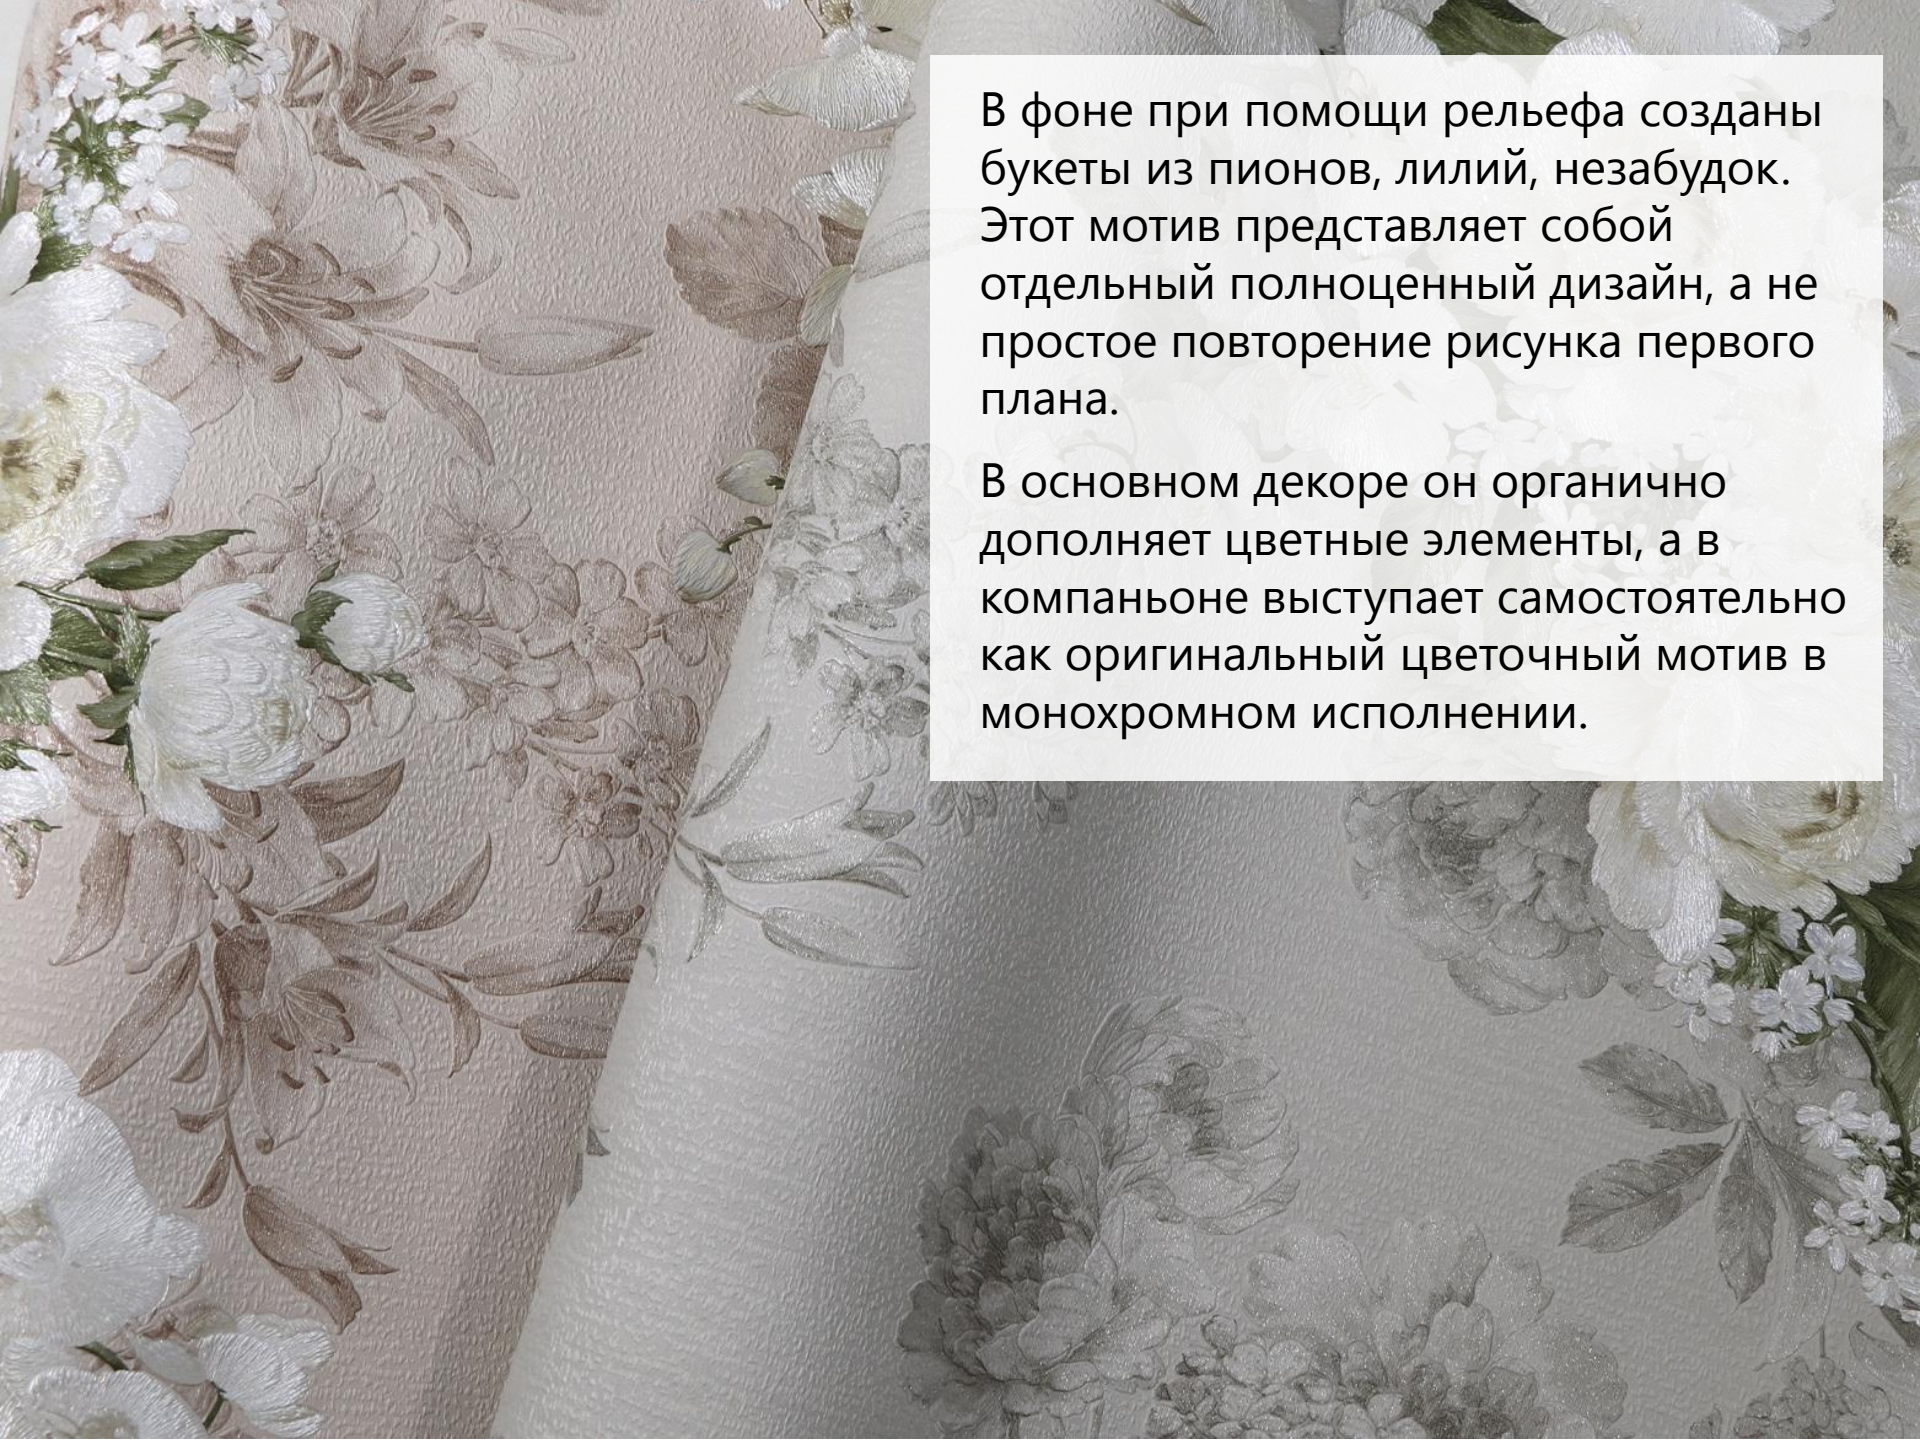

В фоне при помощи рельефа созданы букеты из пионов, лилий, незабудок. Этот мотив представляет собой отдельный полноценный дизайн, а не простое повторение рисунка первого плана.

В основном декоре он органично дополняет цветные элементы, а в компаньоне выступает самостоятельно как оригинальный цветочный мотив в монохромном исполнении.