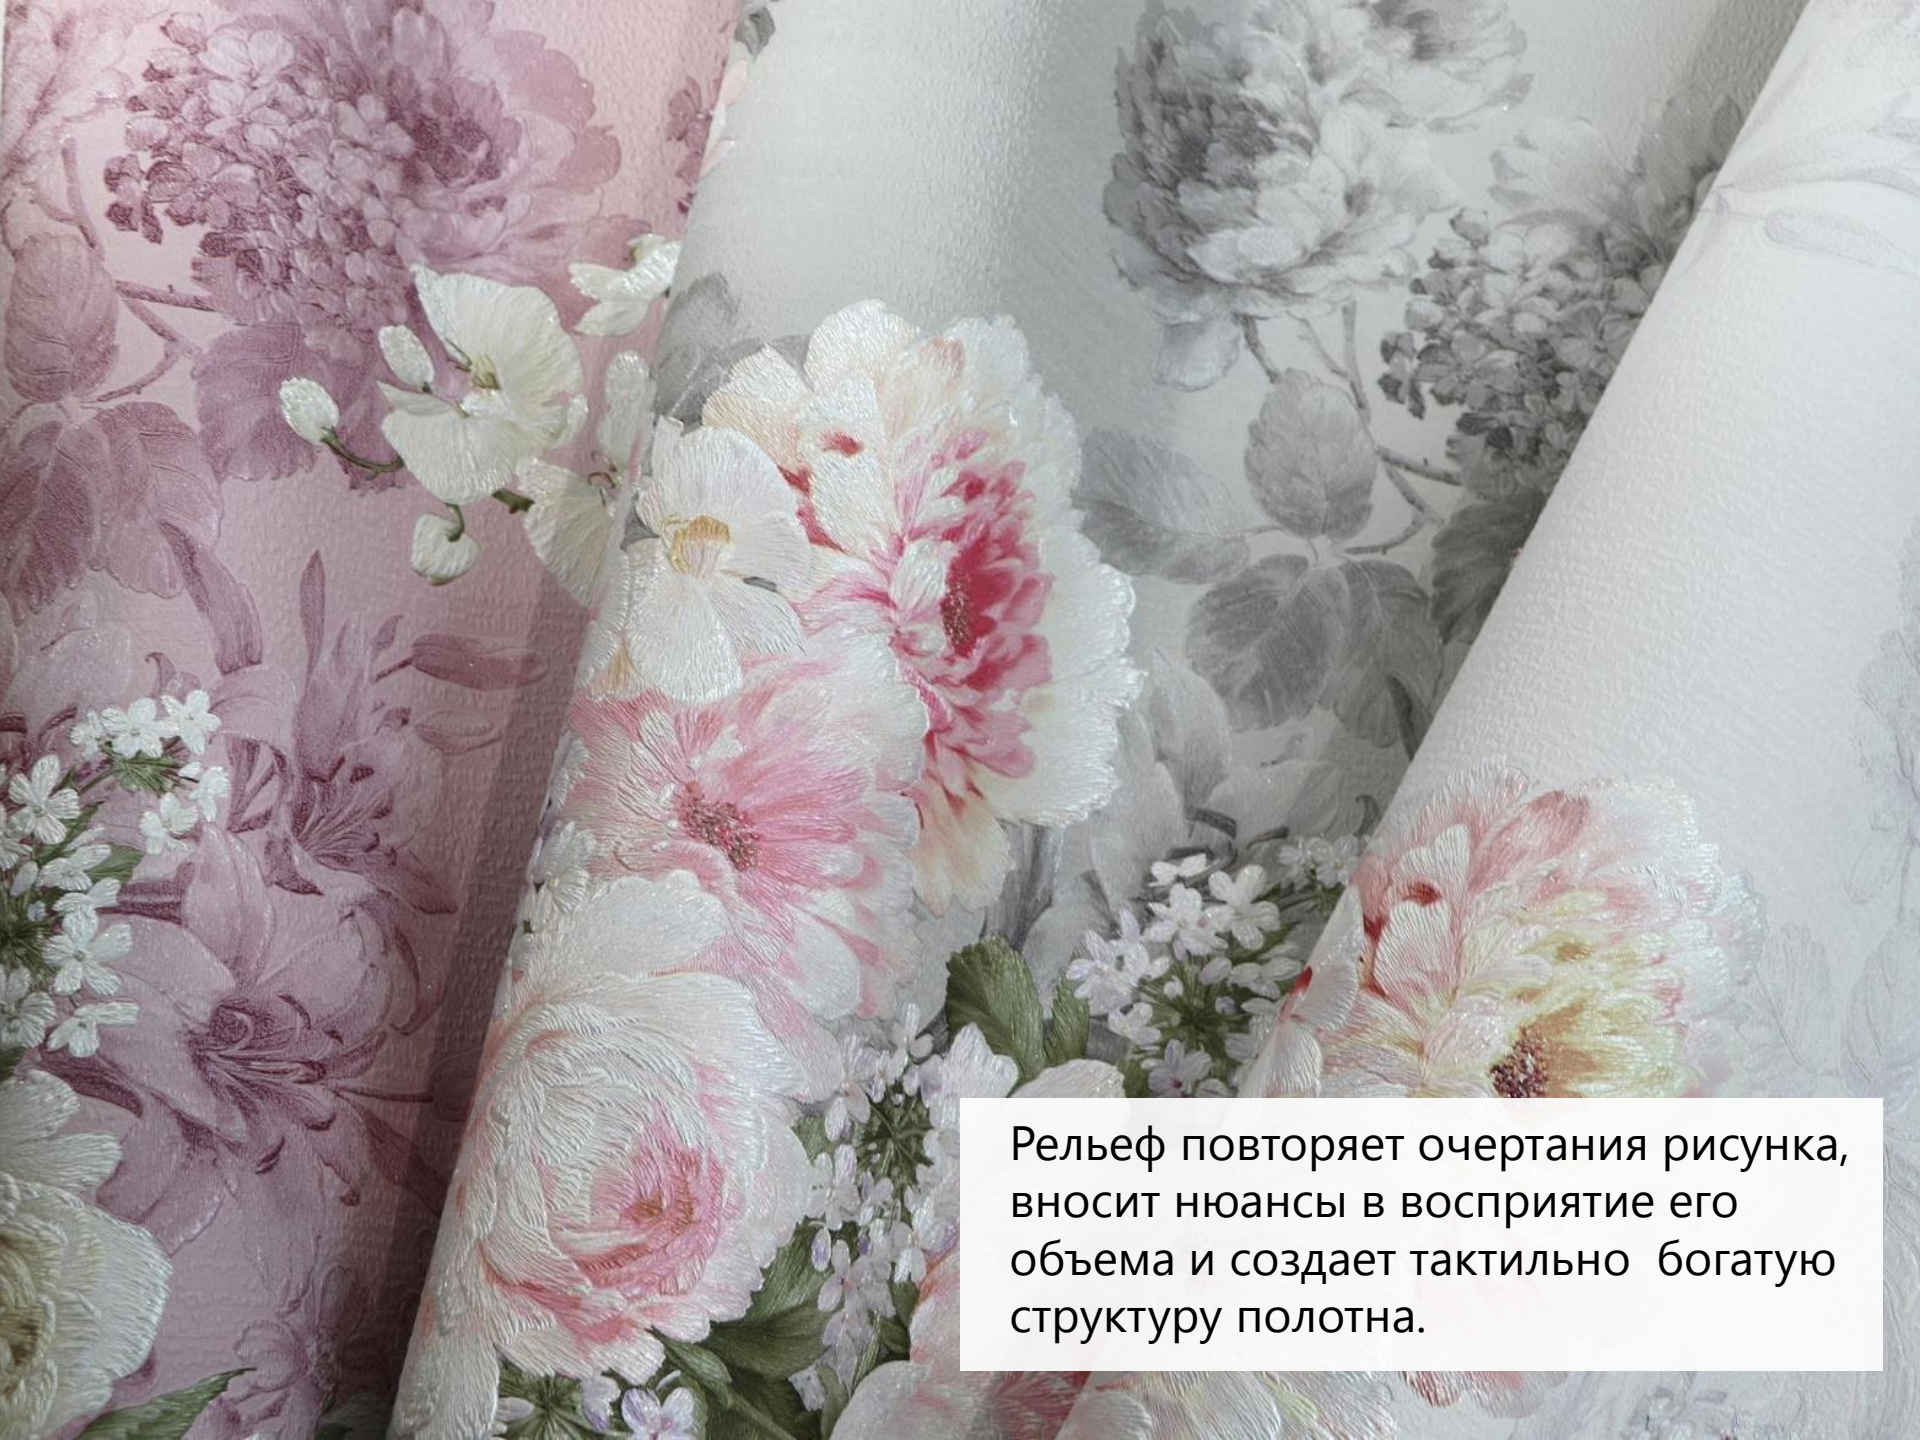

Рельеф повторяет очертания рисунка, вносит нюансы в восприятие его объема и создает тактильно богатую структуру полотна.