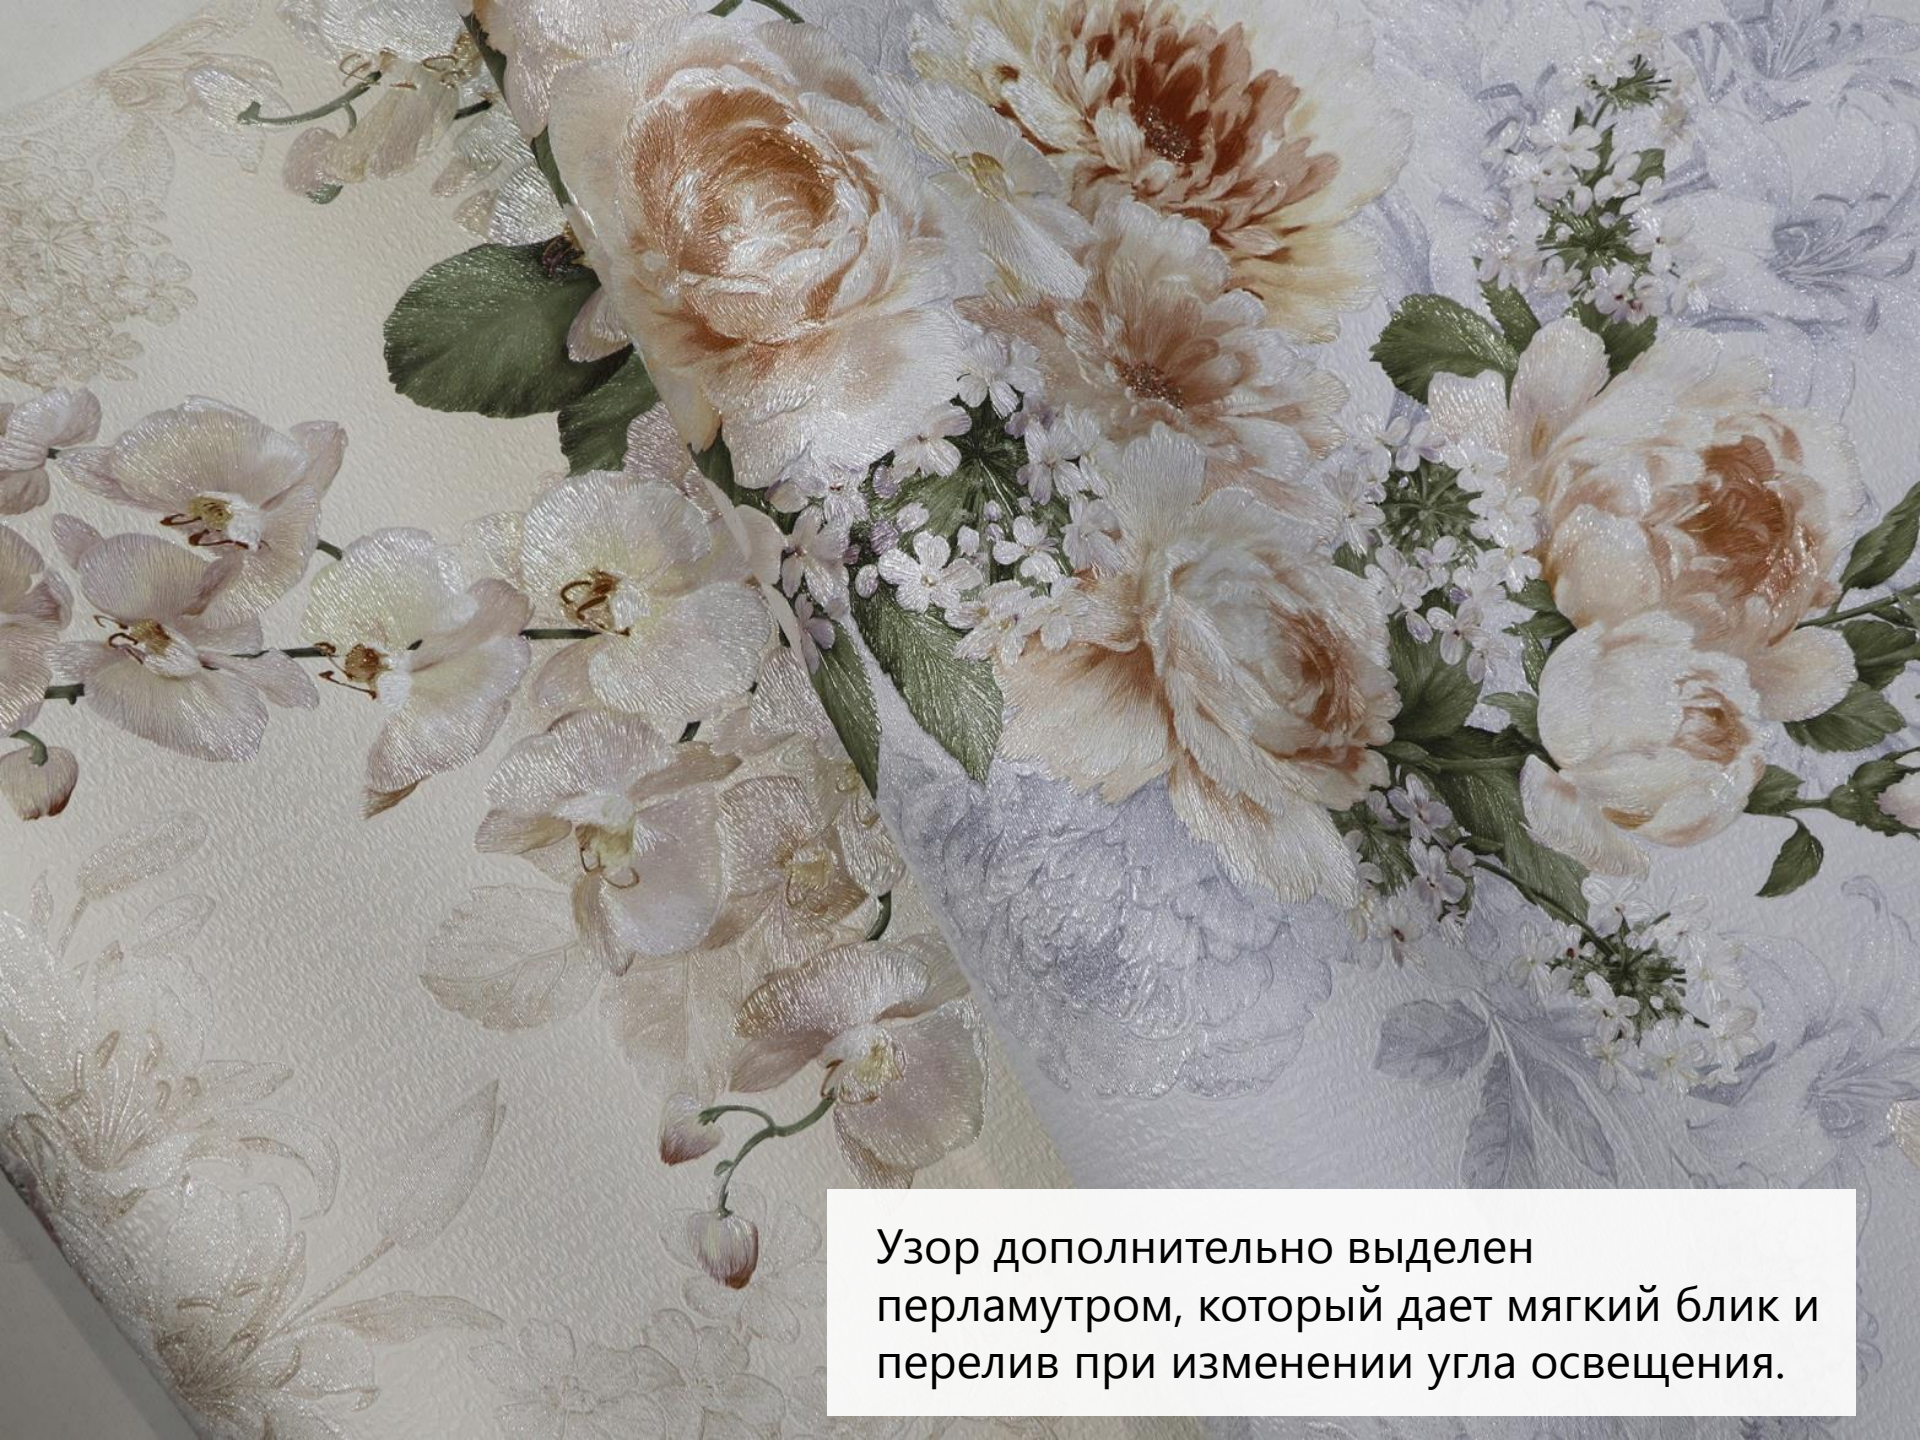

Узор дополнительно выделен перламутром, который дает мягкий блик и перелив при изменении угла освещения.

Базовое тиснение фона представляет собой некрупный горизонтальный рубчик, создающий эффект матовой мягкой поверхности.