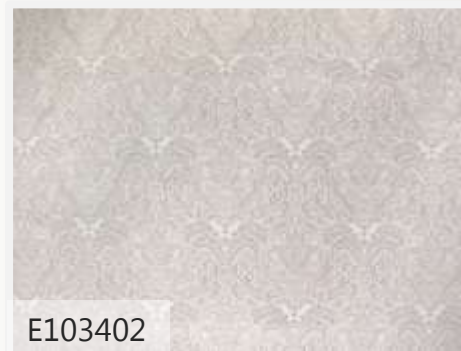

E103402

E103502