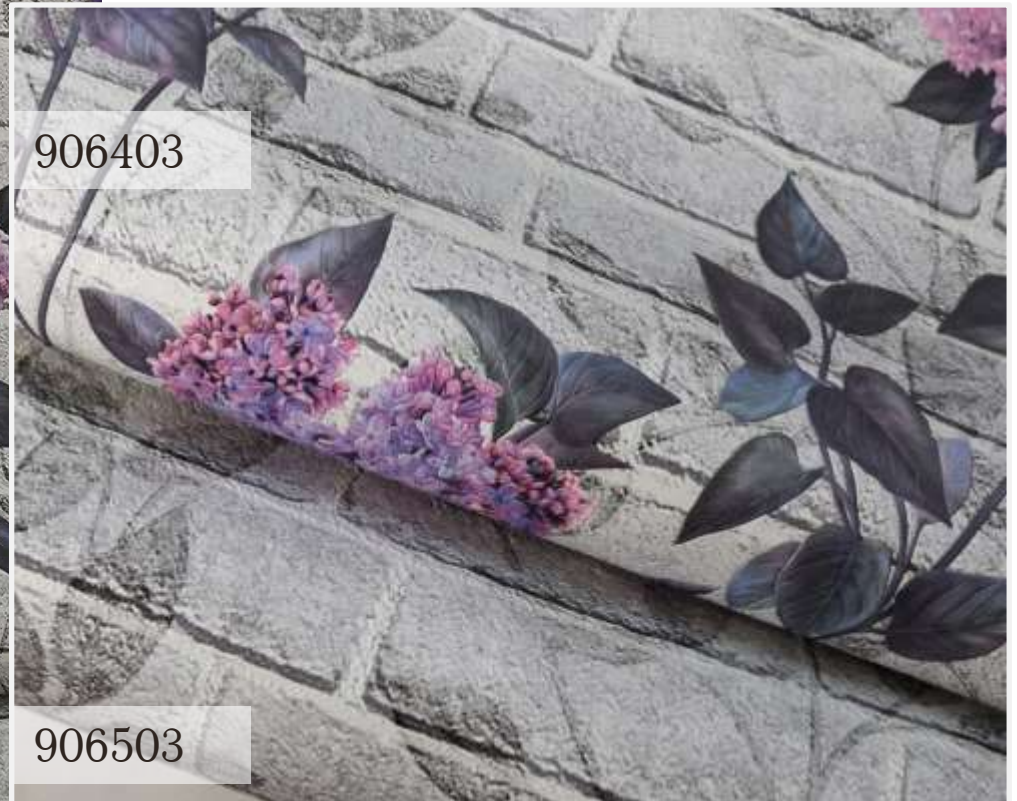

Палитра прохладных
оттенков сизого тумана,
аметиста и синего
индиго.