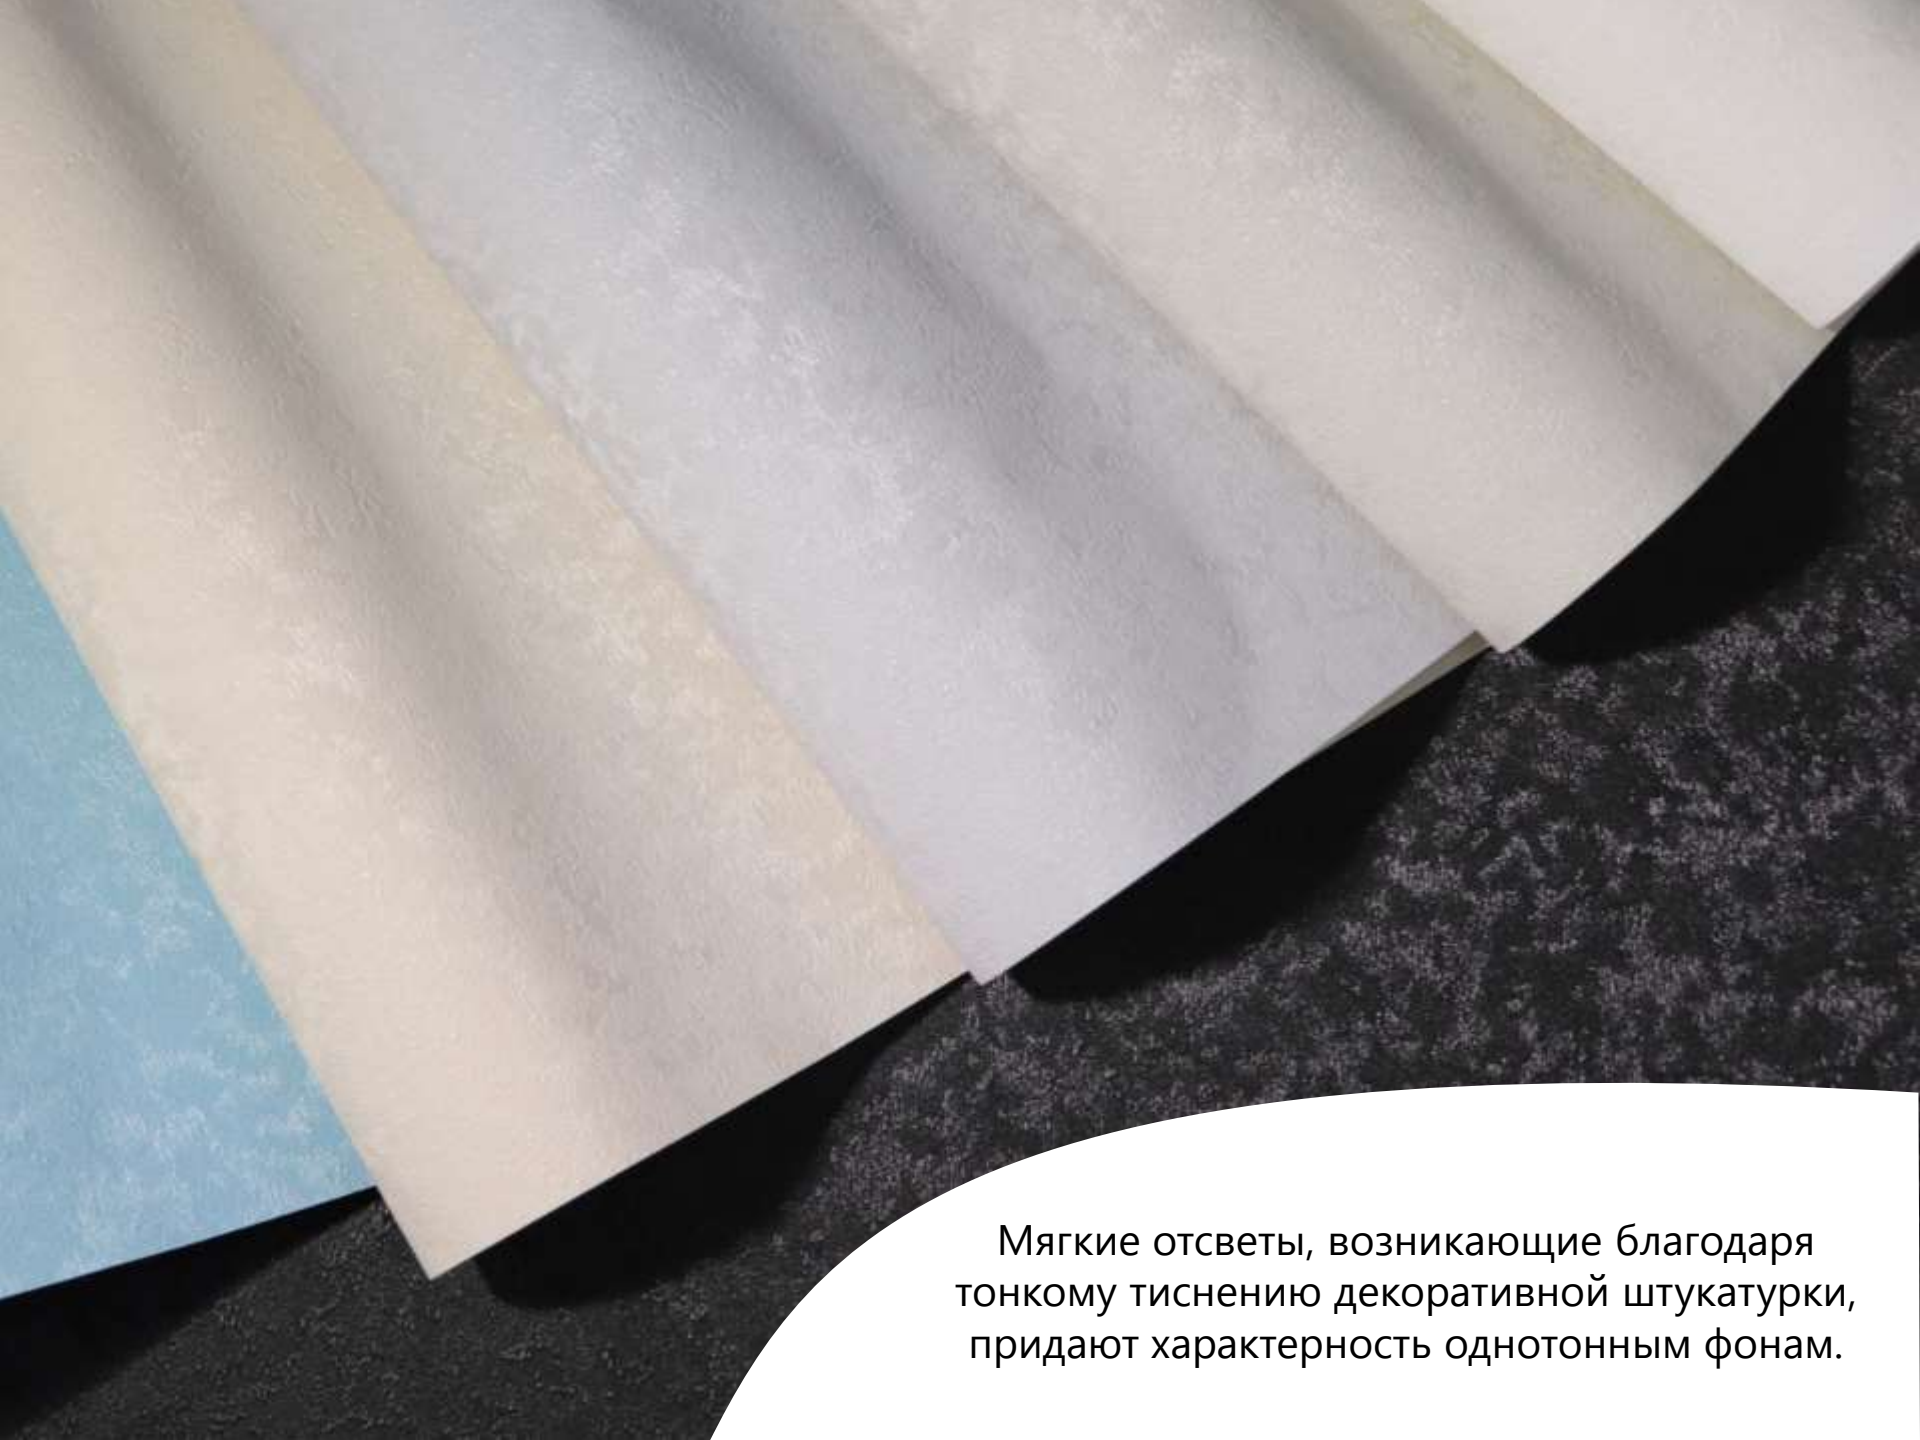

Художественное полотно, написанное крупными энергичными мазками, наполняет дом жизненной энергией и гармонией солнечных дней.

Мерцающая золотая и серебряная пудра добавляют света и роскоши.

Тщательно подобранная цветовая палитра от ярких и насыщенных до светло-бежевых, почти белых тонов выглядит безупречно. Вы сможете подобрать свой идеальный вариант для солнечной и теневой стороны.