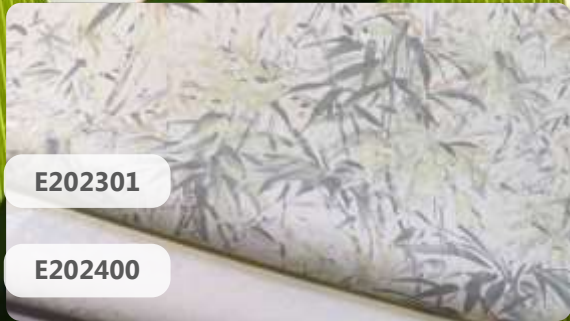

Коллекция
Банана

Виниловые обои
горячего тиснения
1,06 x 10 м