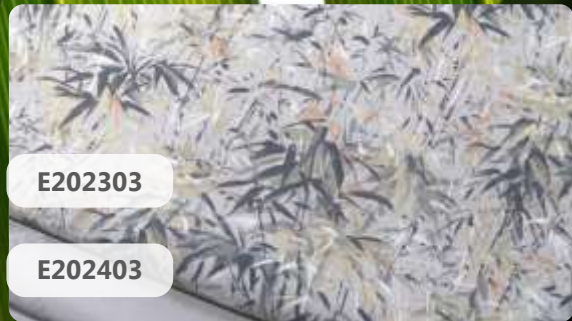

Коллекция
Банана

Виниловые обои
горячего тиснения
1,06 x 10 м