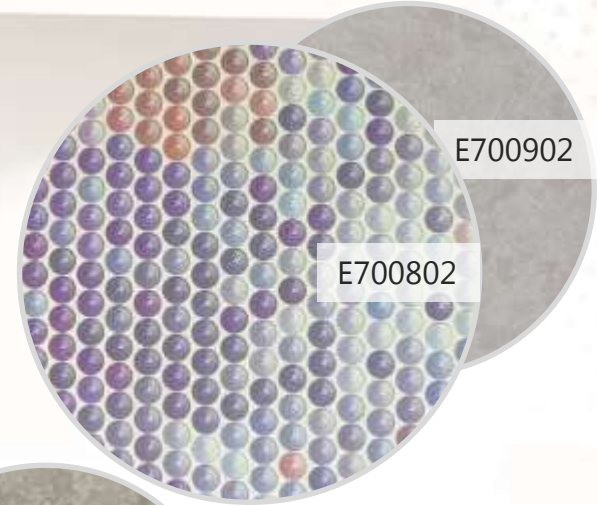

E700902

E700802