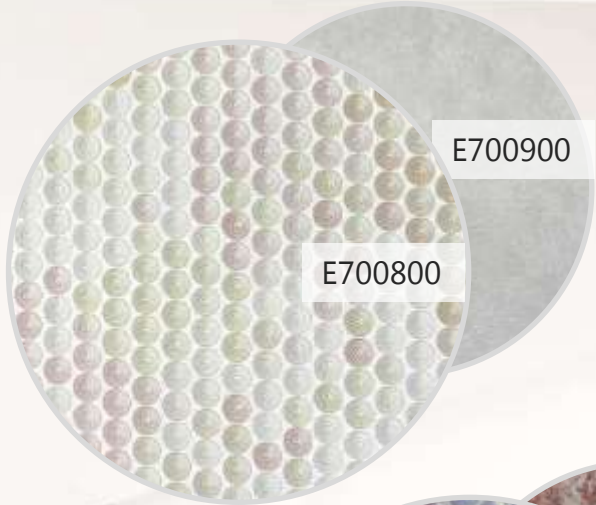

Коллекция
ГЛИТЧ

Виниловые обои
горячего тиснения
Размер: 1,06x10 м

Коллекция «Глитч» –
жизнеутверждающий
цветовой код интерьера,
граничащий с искусством.

E700807

Яркие разноцветные круги маленького – 2 см – диаметра расположены так близко, что фон здесь лишь для контраста. Расположение в шахматном порядке придает гармонию и завершенность.

E700807

E700907

Игра теплых и холодных оттенков: глубокий синий, цвет морской волны, бирюзовый, ледяной голубой, изумрудный, снежно-лиловый, малиновый и графитово-серый с бликами белого жемчуга на фоне пепельных оттенков.