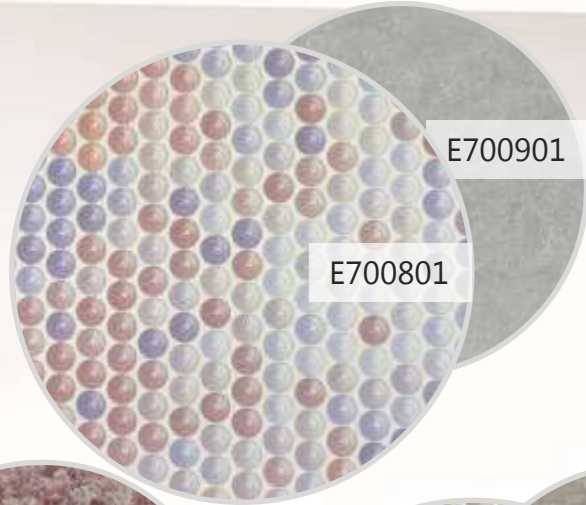

E700901

E700801