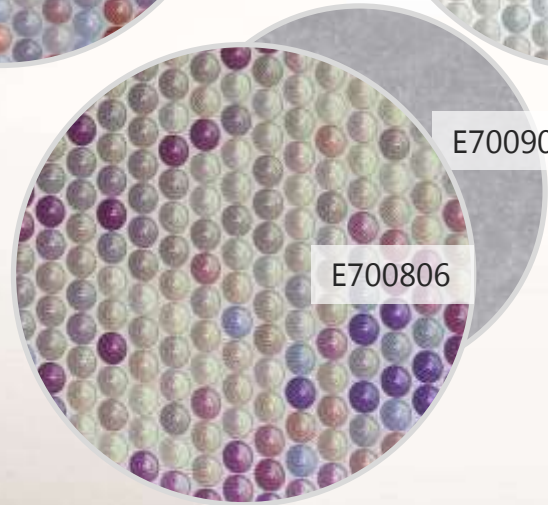

E700906

E700806