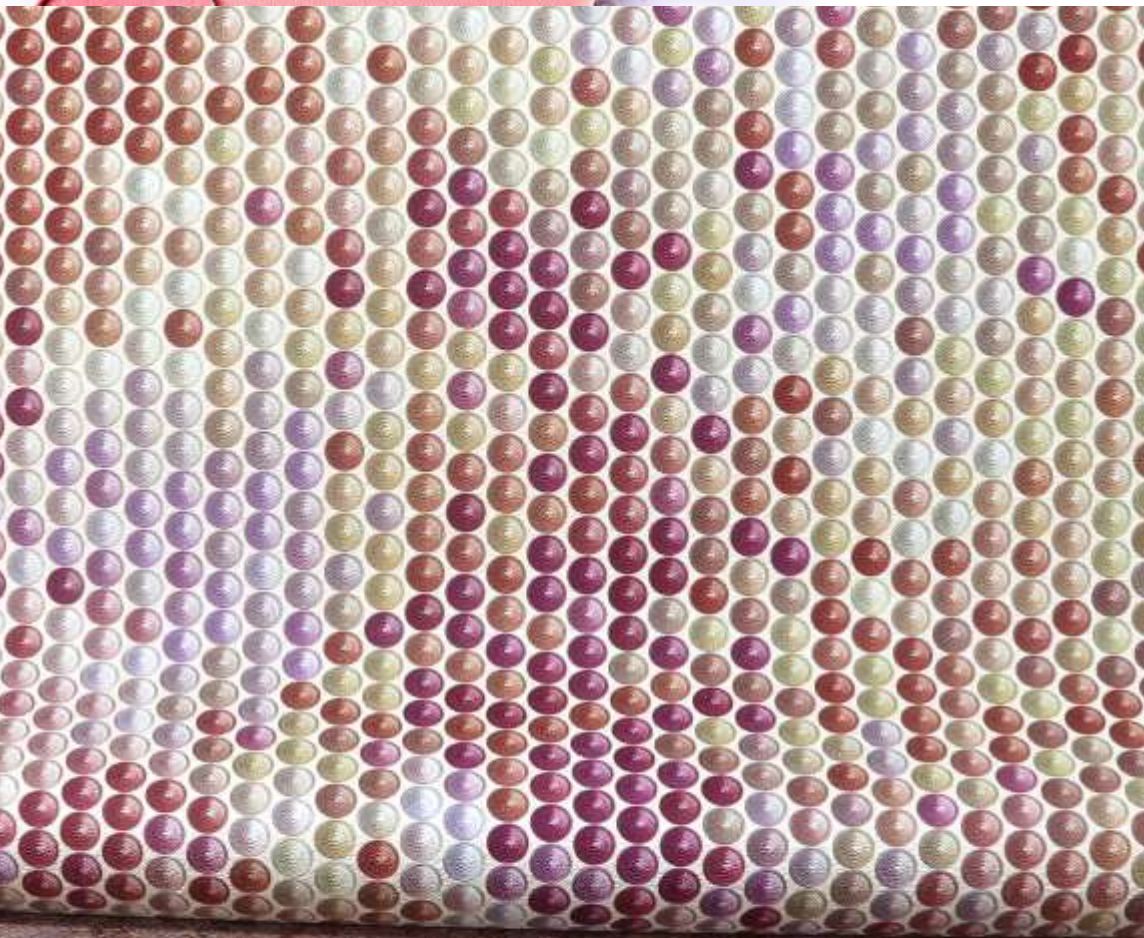

E700800

E700900

Перламутровые оттенки лилово-розового, нежно-оливкового и белого жемчуга на молочно-белом фоне с персиковой дымкой.

E700801

E700901

Царство жемчужных, светло-серых и лилово-бежевых оттенков на молочно-белом с серо-голубым подтоном.

E700802

E700902

Оттенки сиреневого, снежно-голубого, таинственного серого и лилово-розового на фоне переходов из жемчужного в цвет розового фламинго.

E700802

E700803

E700903

Нежно-розовый, серый и голубой жемчуг с лилово-розовым, светло-бежевым и коричневым оттенка кофейных зерен на фоне перламутрового утреннего тумана.

E700804

E700904

Драже цвета оливок, капучино и маршмэллоу перемешались со снежно-голубыми, сливовыми и молочно-пудровыми тонами.

E700805

E700903

Сочные ягодные красные и сливовые рядом с сиреневыми, оливковыми и кофейно-бежевыми оттенками на сливочном фоне с перламутровым шиммером.