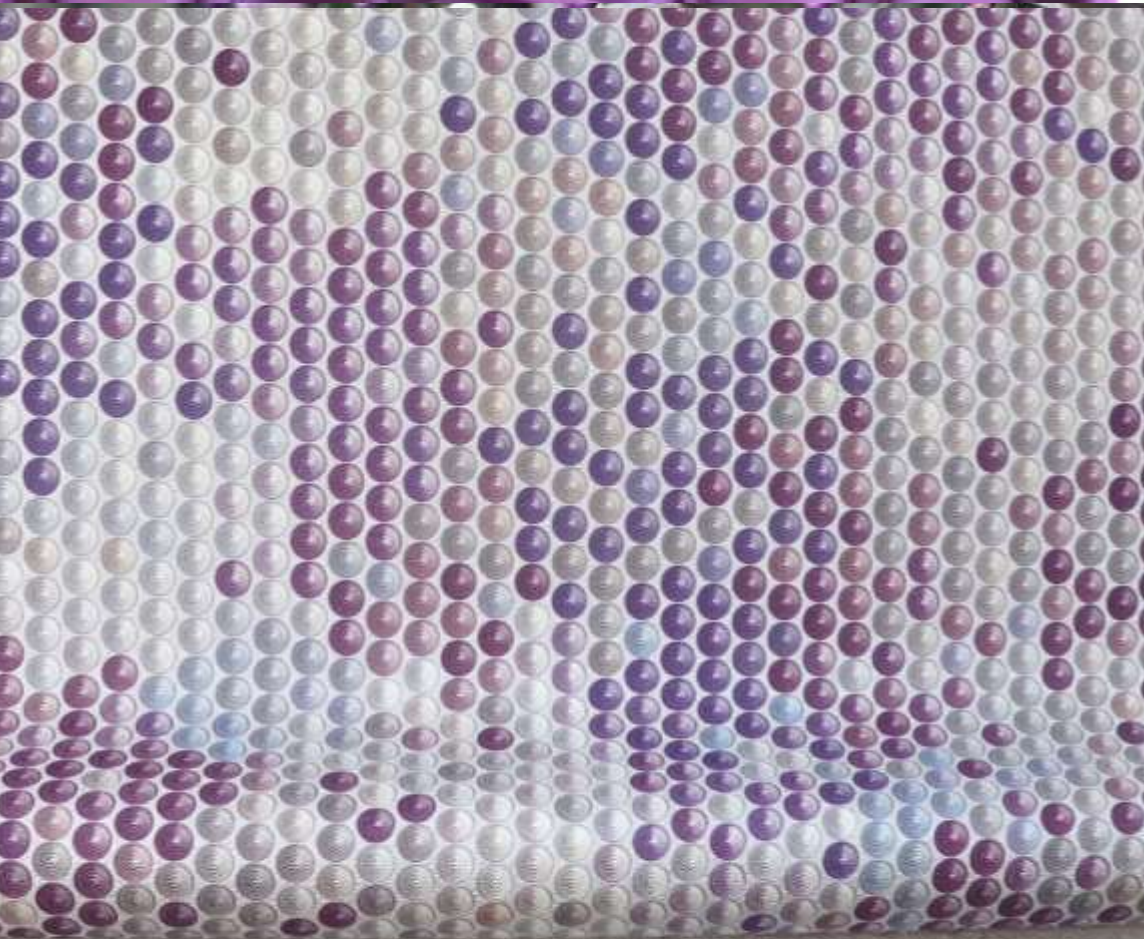

E700806

E700906

Яркий индиго, сиреневый и пурпурный в окружении кофейно-бежевых тонов и жемчуга – белого, серого и розового.