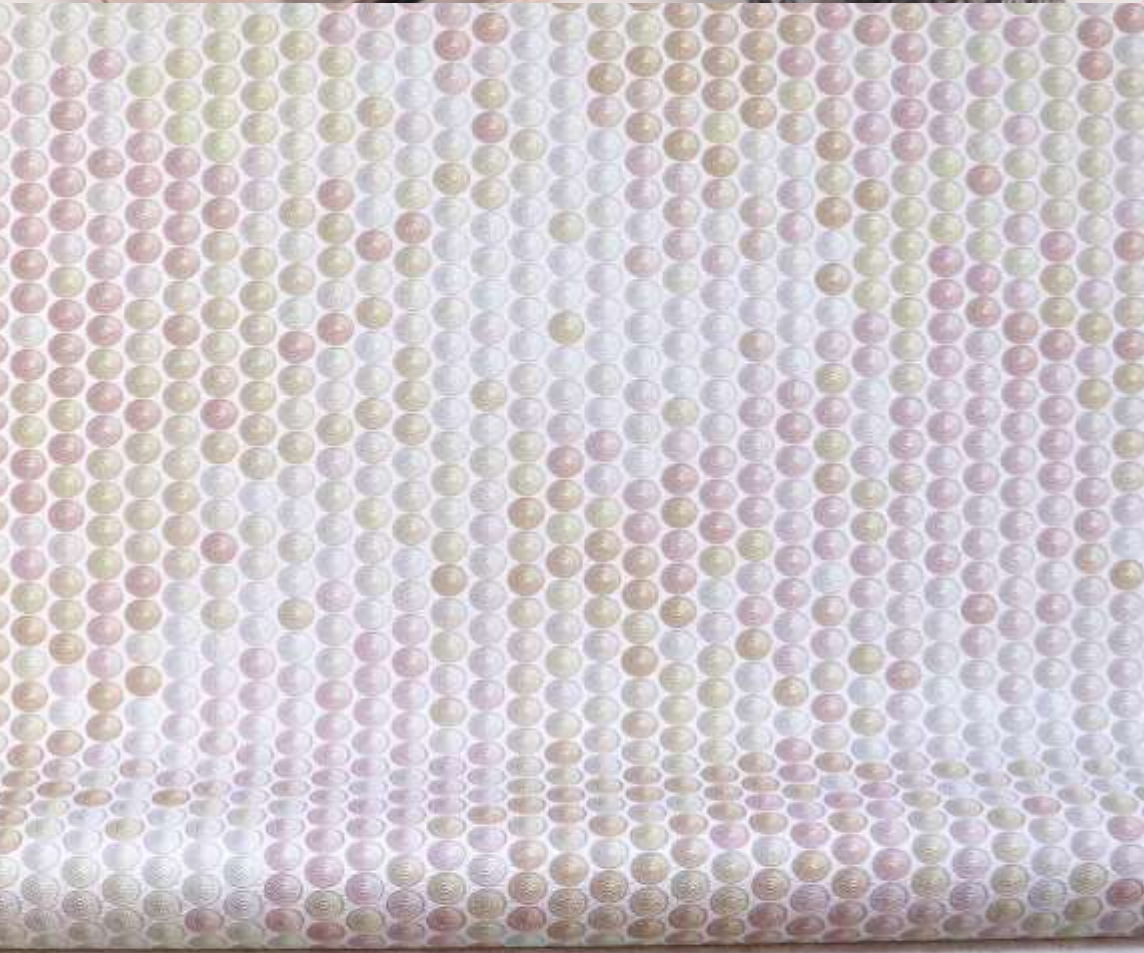

E700800

E700900

Перламутровые оттенки лилово-розового, нежно-оливкового и белого жемчуга на молочно-белом фоне с персиковой дымкой.