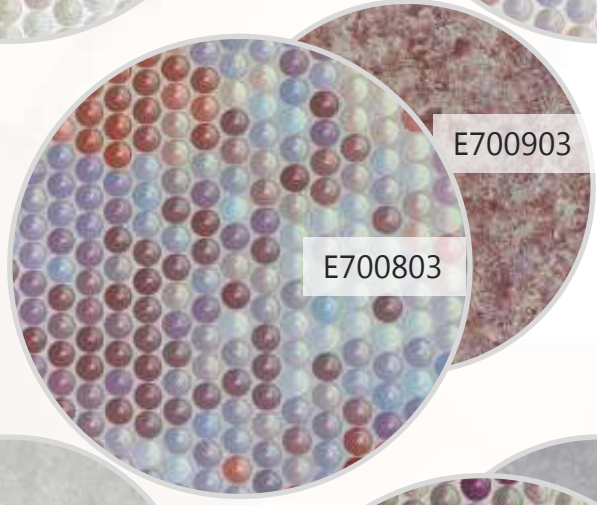

Коллекция
ГЛИТЧ

Виниловые обои
горячего тиснения
Размер: 1,06x10 м

Коллекция «Глитч» –
жизнеутверждающий
цветовой код интерьера,
граничащий с искусством.

E700807

Яркие разноцветные круги маленького – 2 см – диаметра расположены так близко, что фон здесь лишь для контраста. Расположение в шахматном порядке придает гармонию и завершенность.

E700900

E700800

E700901

E700801

E700902

E700802

E700903

E700803

E700805

Выпуклые пузырьки, расположенные по кругу, увеличивающиеся к центру, и тонкий рельефный ободок по контуру создают эффект объемного изображения, напоминающего конус восковых мелков.

Перламутровый блеск и тончайшие частицы золота и серебра наполняют интерьер легким сиянием.

E700807

E700907

Игра теплых и холодных оттенков: глубокий синий, цвет морской волны, бирюзовый, ледяной голубой, изумрудный, снежно-лиловый, малиновый и графитово-серый с бликами белого жемчуга на фоне пепельных оттенков.