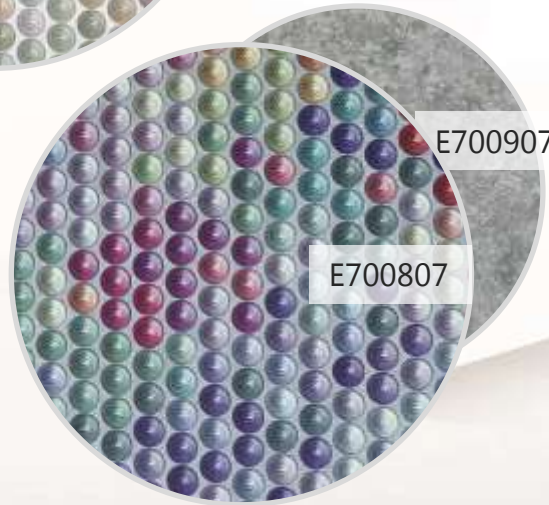

E700907

E700807