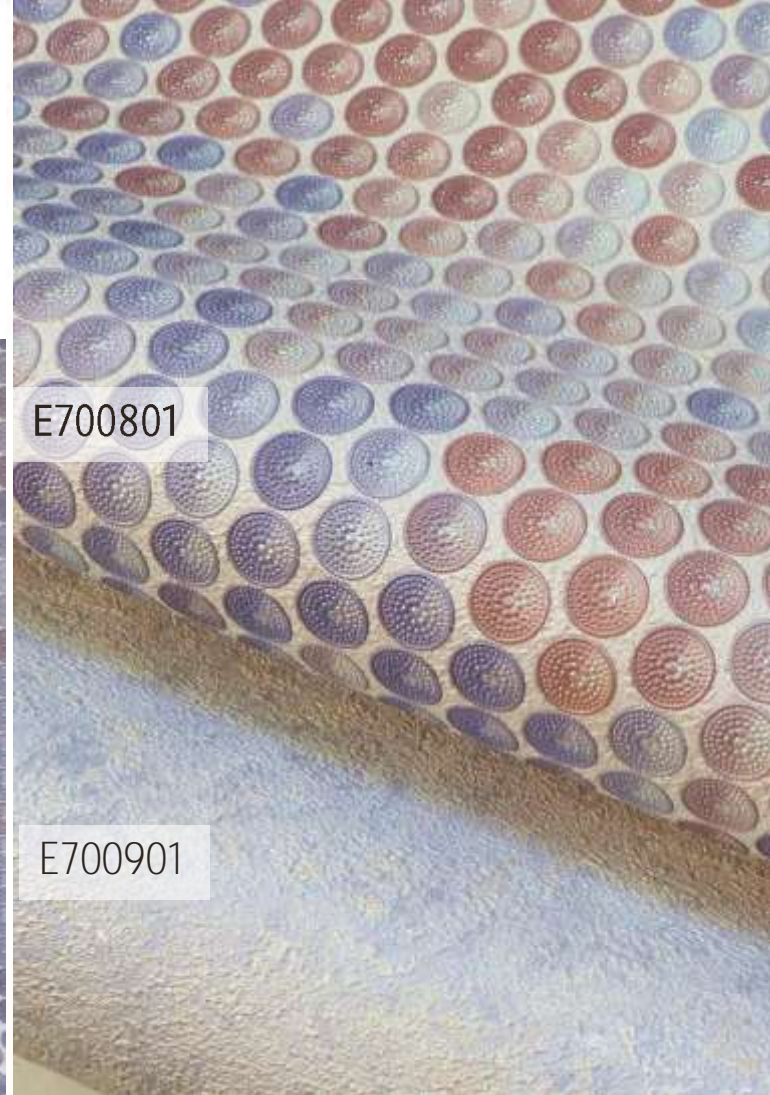

E700800

E700900

Перламутровые оттенки лилово-розового, нежно-оливкового и белого жемчуга на молочно-белом фоне с персиковой дымкой.

E700801

E700901

Царство жемчужных, светло-серых и лилово-бежевых оттенков на молочно-белом с серо-голубым подтоном.