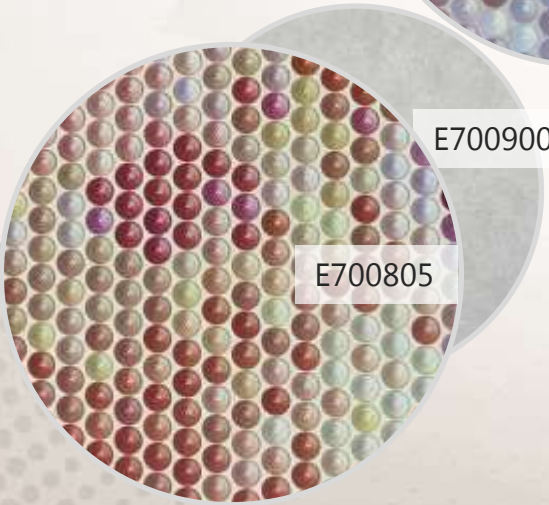

E700900

E700805