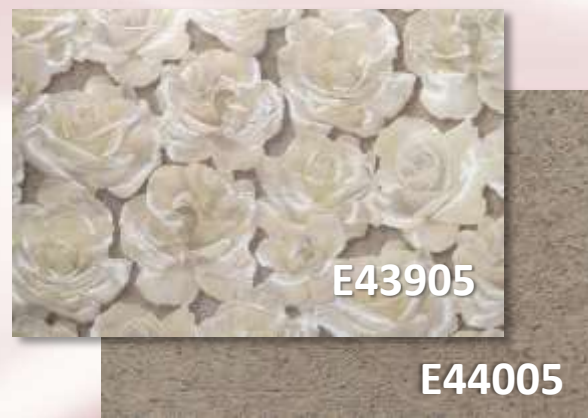

*Melody*

коллекция обоев  
**Бархат**

Виниловые обои на флизелиновой основе.  
Размер рулона – 1,06м x 10 м.

**E43900**

**E44000**

Внимание! Реальный цвет артикула может немного отличаться от изображенного в презентации из-за особенностей воспроизведения цвета на Вашем мониторе.

**E43902**

**E44002**

Внимание! Реальный цвет артикула может немного отличаться от изображенного в презентации из-за особенностей воспроизведения цвета на Вашем мониторе.

E43904

E44003

Внимание! Реальный цвет артикула может немного отличаться от изображенного в презентации из-за особенностей воспроизведения цвета на Вашем мониторе.

E43905

*Шелковистость и объёмность достигается благодаря тиснению, подчеркивающему форму лепестков. Фоновые компаньоны демонстрируют изящество благородной штукатурки.*

E43905

E44005

Внимание! Реальный цвет артикула может немного отличаться от изображенного в презентации из-за особенностей воспроизведения цвета на Вашем мониторе.

# Бархат

A close-up, top-down view of a large bouquet of roses. The roses are in various stages of bloom, with some fully open and others as buds. The colors range from light pink and peach to deep magenta and purple. The petals are layered and ruffled, creating a textured appearance. The background is filled with more roses, creating a sense of abundance.