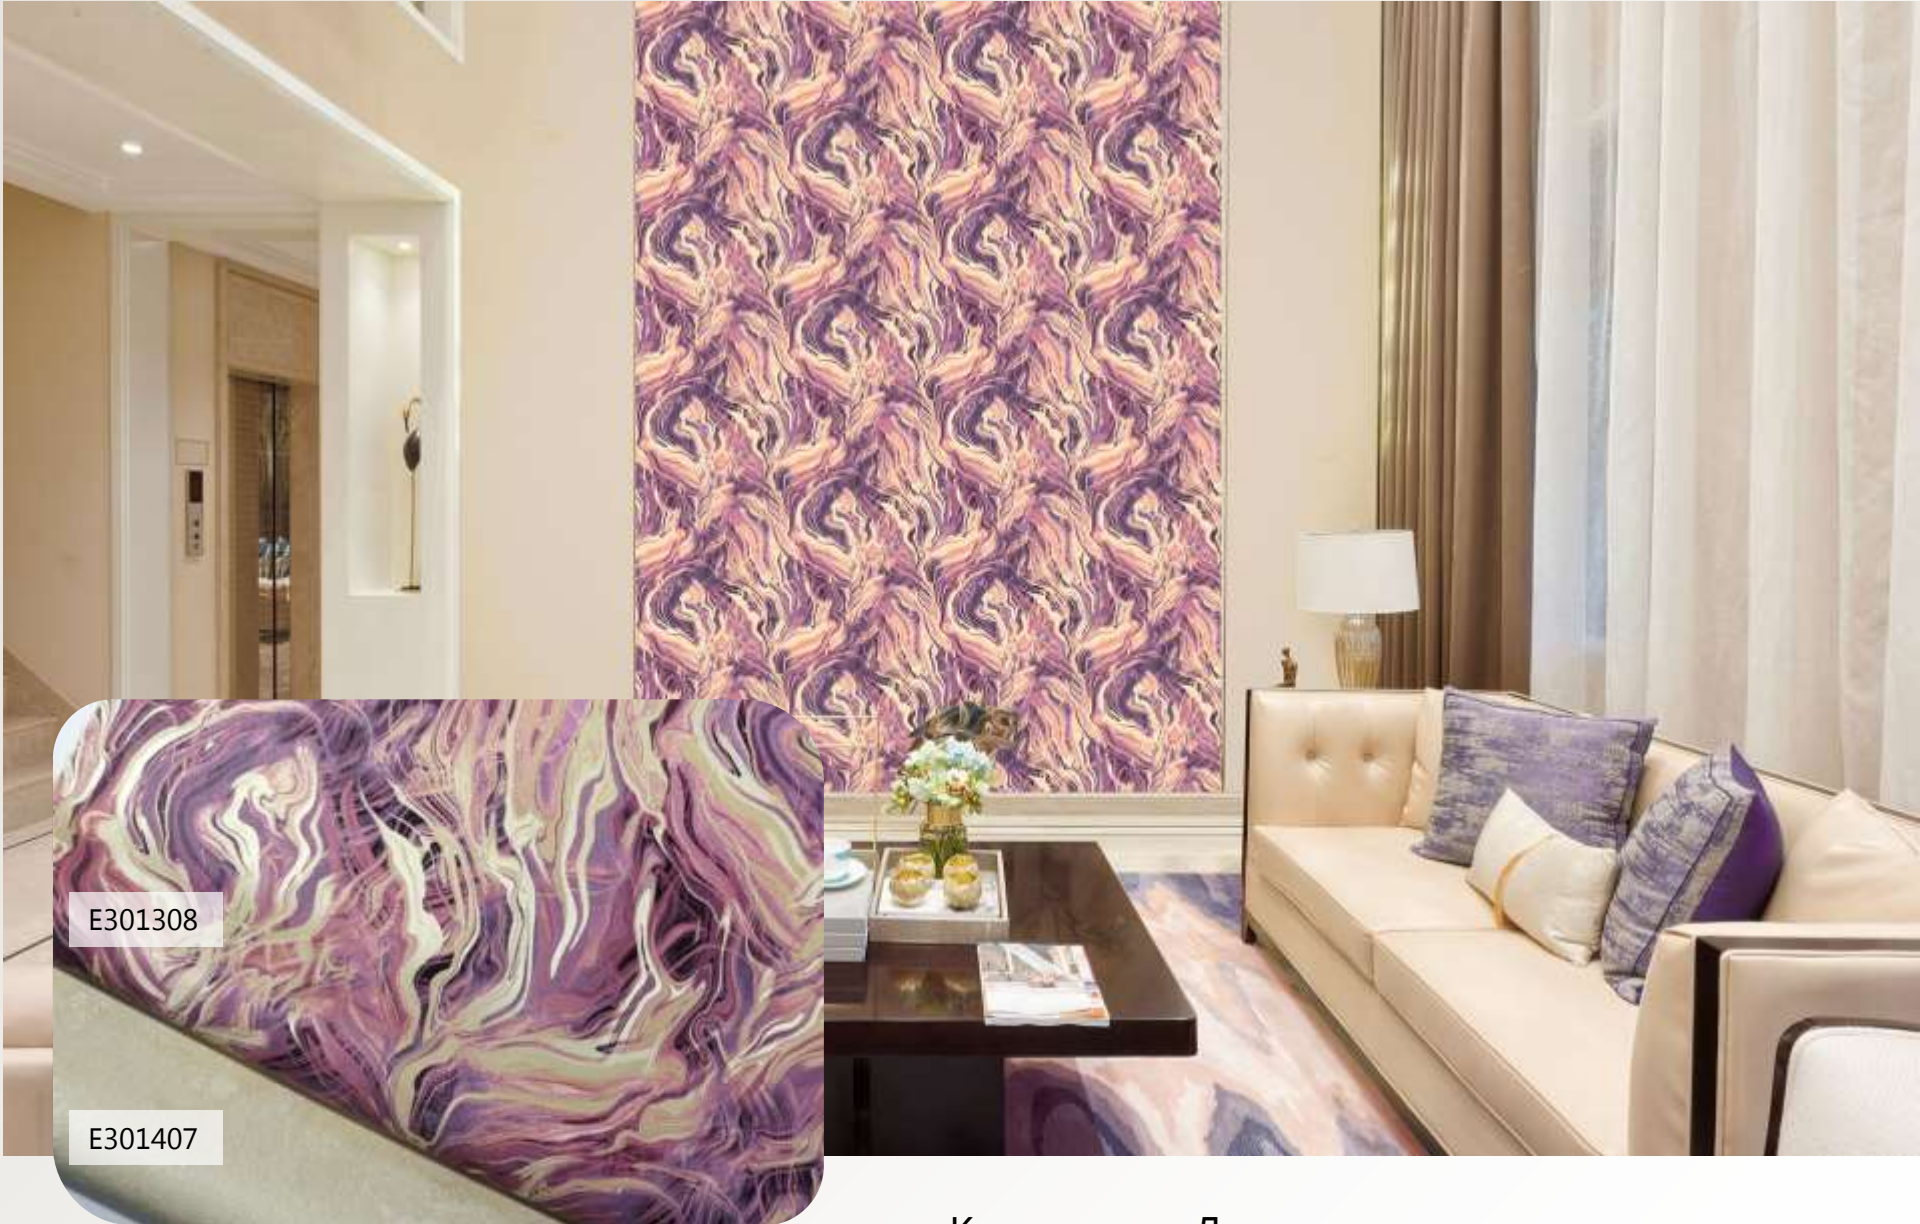

E301308

E301407

Золотисто-желтые блики украшают пурпурную краску, разлитую на черном бархате.

Коллекция «Лава» наполняет дом теплом и энергией живого огня, создавая эффектный акцент в гостиной, кухне-столовой или просторном холле.