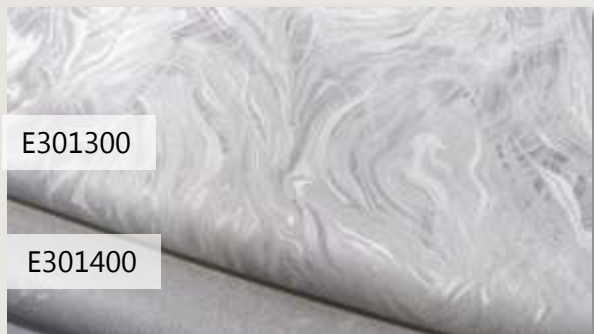

Коллекция

ЛАВА

Виниловые обои горячего тиснения
1,06 x 10 м