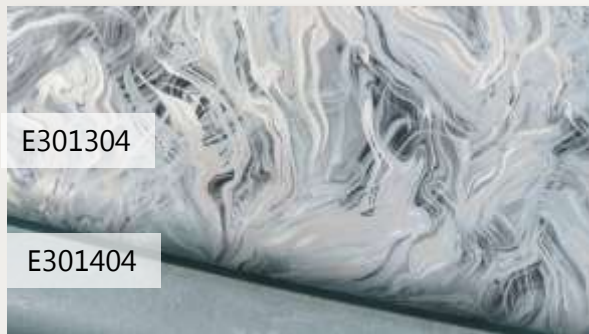

Коллекция

ЛАВА

Виниловые обои горячего тиснения
1,06 x 10 м