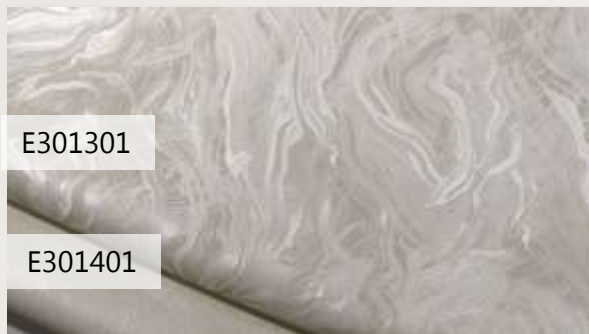

Коллекция

ЛАВА

Виниловые обои горячего тиснения
1,06 x 10 м