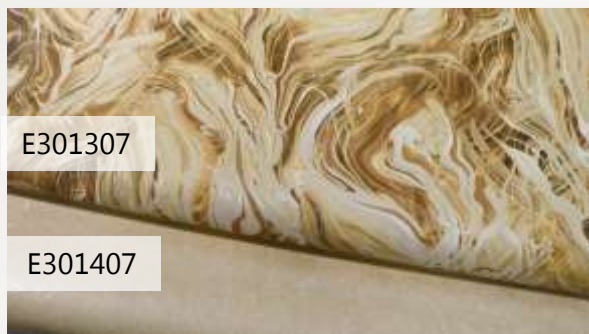

Жемчужно-белый, смягченный
песочными тонами и холодновато-
серая глубина.

E301303

E301403

Светло-серая палитра с мягкими переливами песочных тонов и бликами серебра.

E301304

E301404

Водянистые зеленовато-серые тона, декорированные серебристо-бежевыми бликами и графитовым подтоном.

E301305

E301406

Эффектная серо-бежевая пудра с угольным подтоном и притягивающие взгляд серебристо-белые потоки.

Белое золото,
утопающее в оттенках
карамели, какао и
темного шоколада.

E301306

E301406

E301307

E301407

Огненно-желтые всполохи,
декорированные золотом, охрой
и темно-коричневыми
акцентами.

E301308

E301407

Золотисто-желтые блики украшают пурпурную краску, разлитую на черном бархате.

Коллекция «Лава» наполняет дом теплом и энергией живого огня, создавая эффектный акцент в гостиной, кухне-столовой или просторном холле.