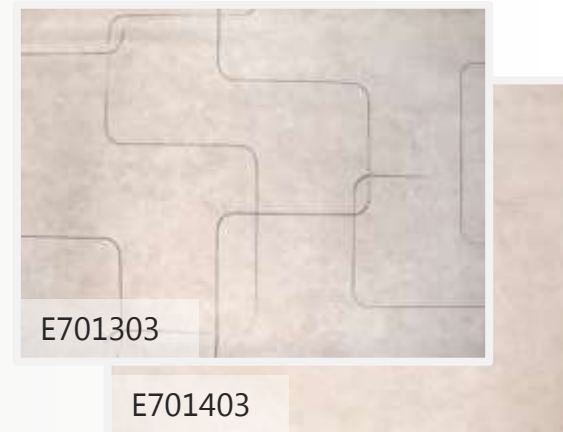

Коллекция
Лайн

Виниловые обои
горячего тиснения
Размер: 1,06 x 10 м