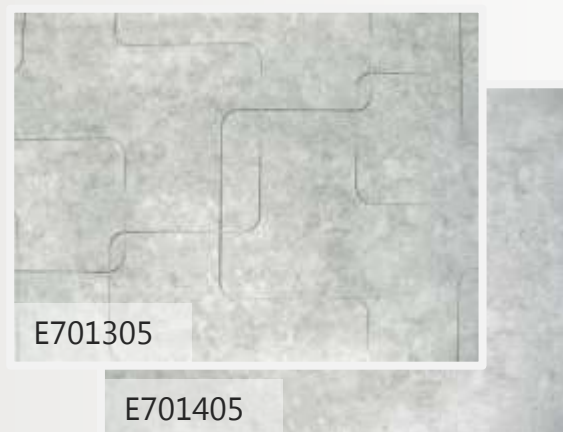

Коллекция
Лайн

Виниловые обои
горячего тиснения
Размер: 1,06 x 10 м