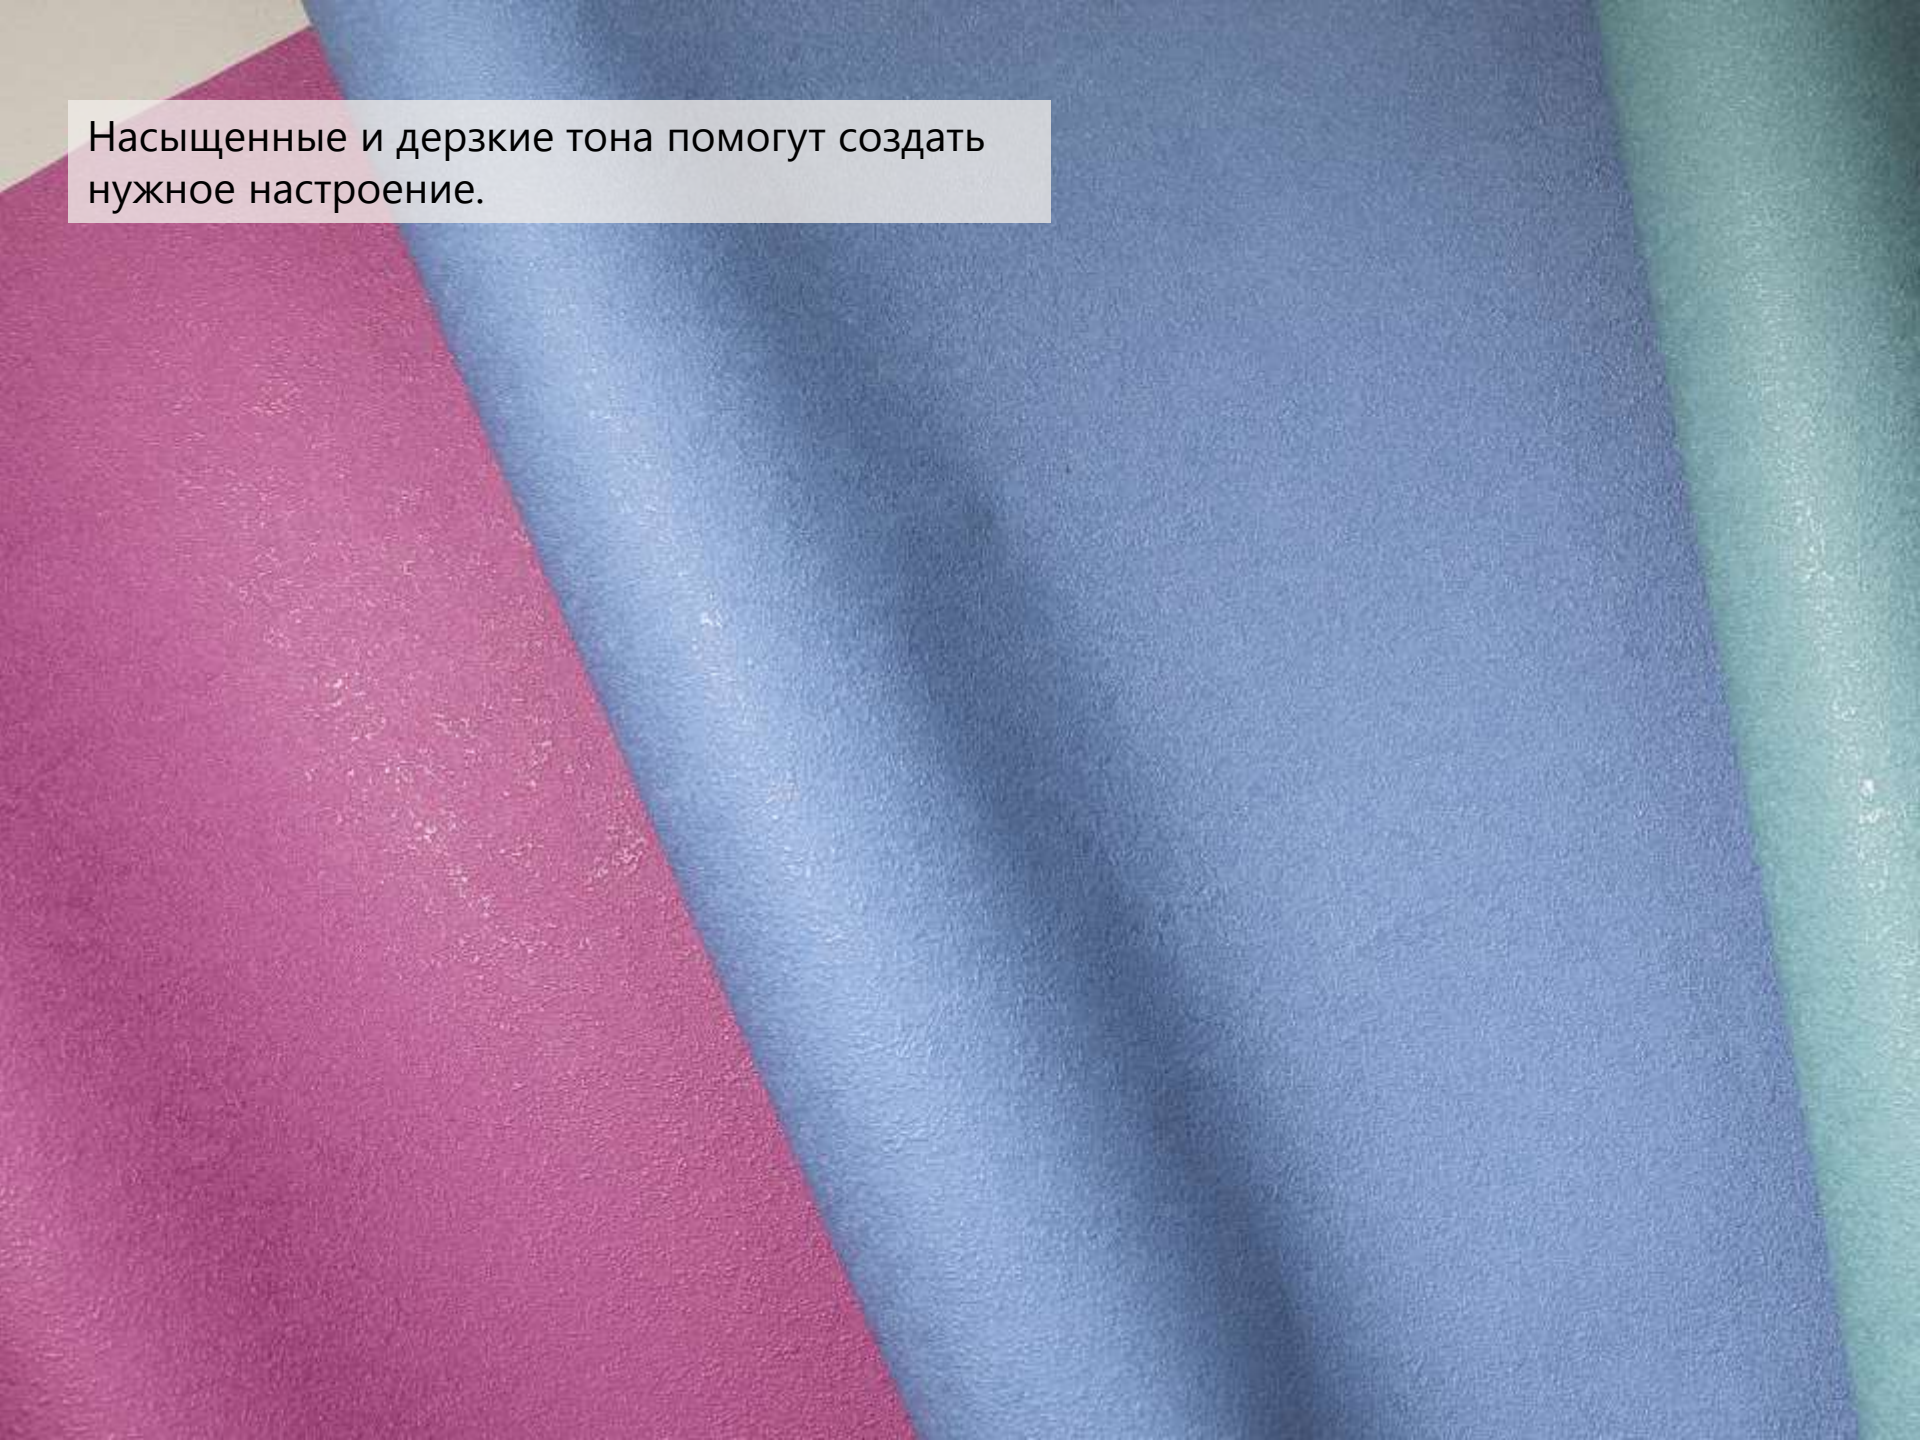

Насыщенные и дерзкие тона помогут создать нужное настроение.