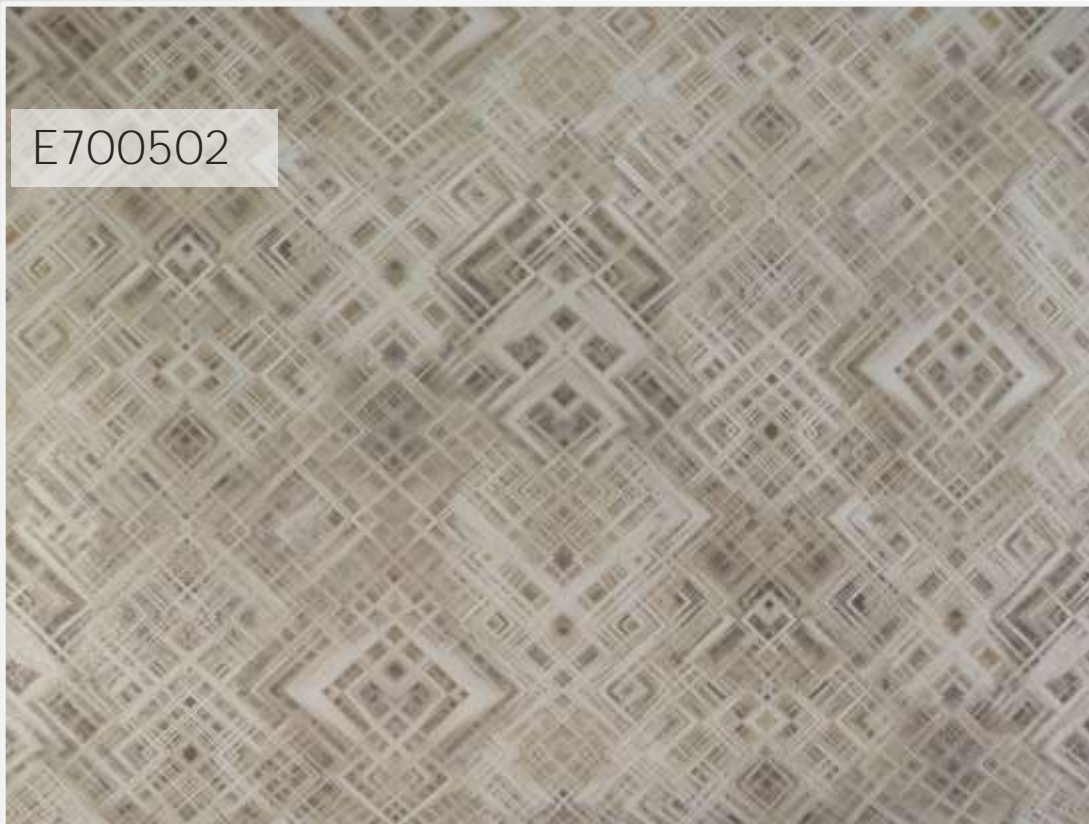

E700502

Осколки графитового
питерского неба, отраженного
в холодновато-бронзовом
турмалине.