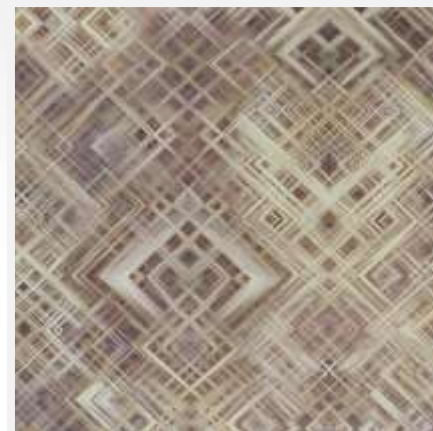

E700503

Коллекция
Кристалл