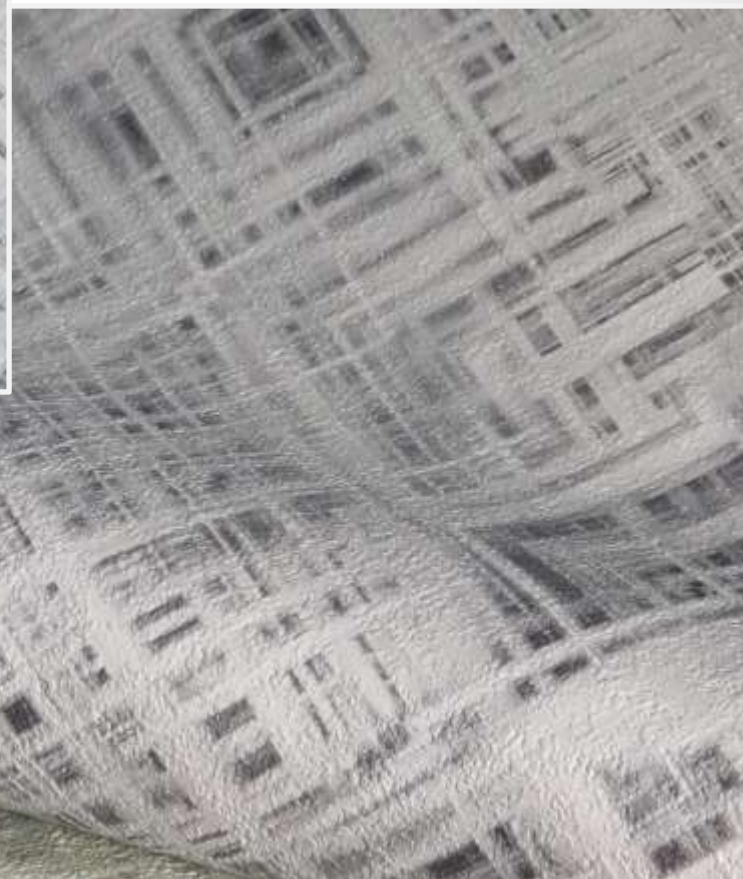

E700507

Сияние алмаза чистой воды:
лаконично белые блики на
фоне оттенков серой гальки,
графита и пепельно-
жемчужного.