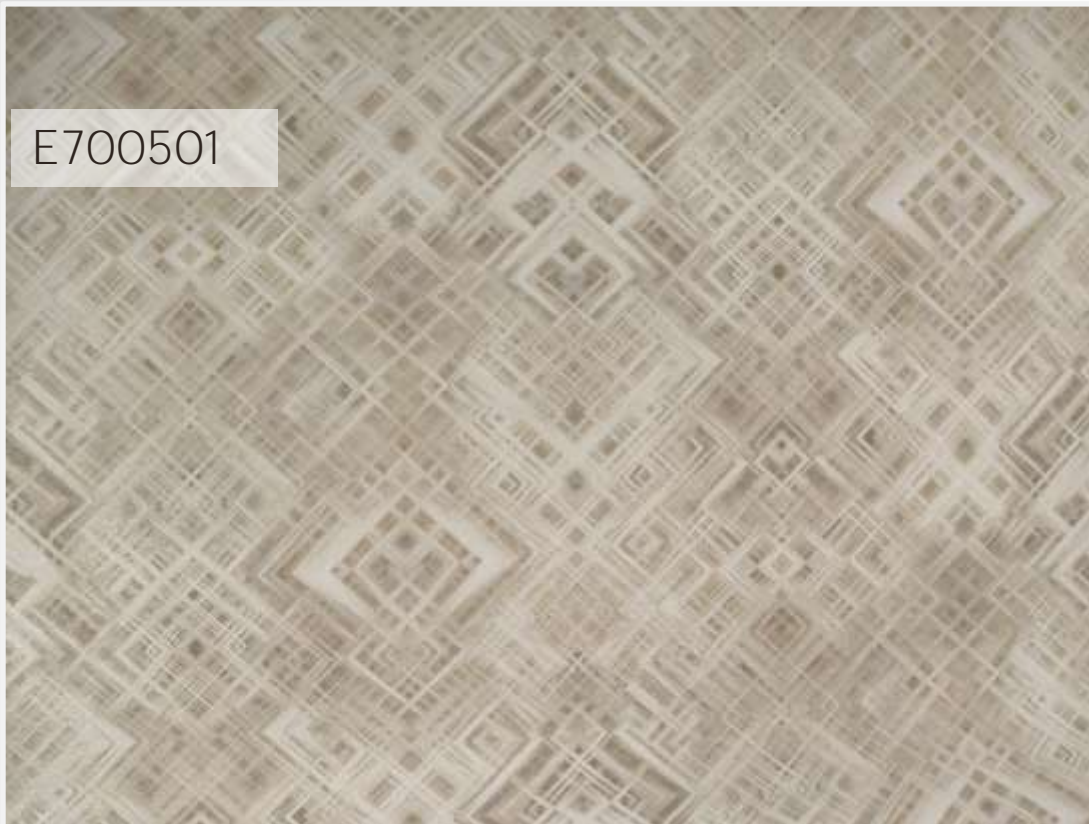

Легкий жемчужный блеск с искорками крошечных фрагментов слюды оживляет картину.

Цветовая палитра коллекции «Кристалл» позволяет найти решение для солнечной или теневой стороны, а рисунок прекрасно впишется даже в помещения сложной конфигурации.

E700500

Горный хрусталь:
перламутровый бежевый и
дымчатый антрацит расчерчены
сливочно-белыми и
жемчужными гранями.

E700501

Золотистая бронза с серо-коричневым подтоном и дождевыми акцентами в жемчужно-белом сиянии.