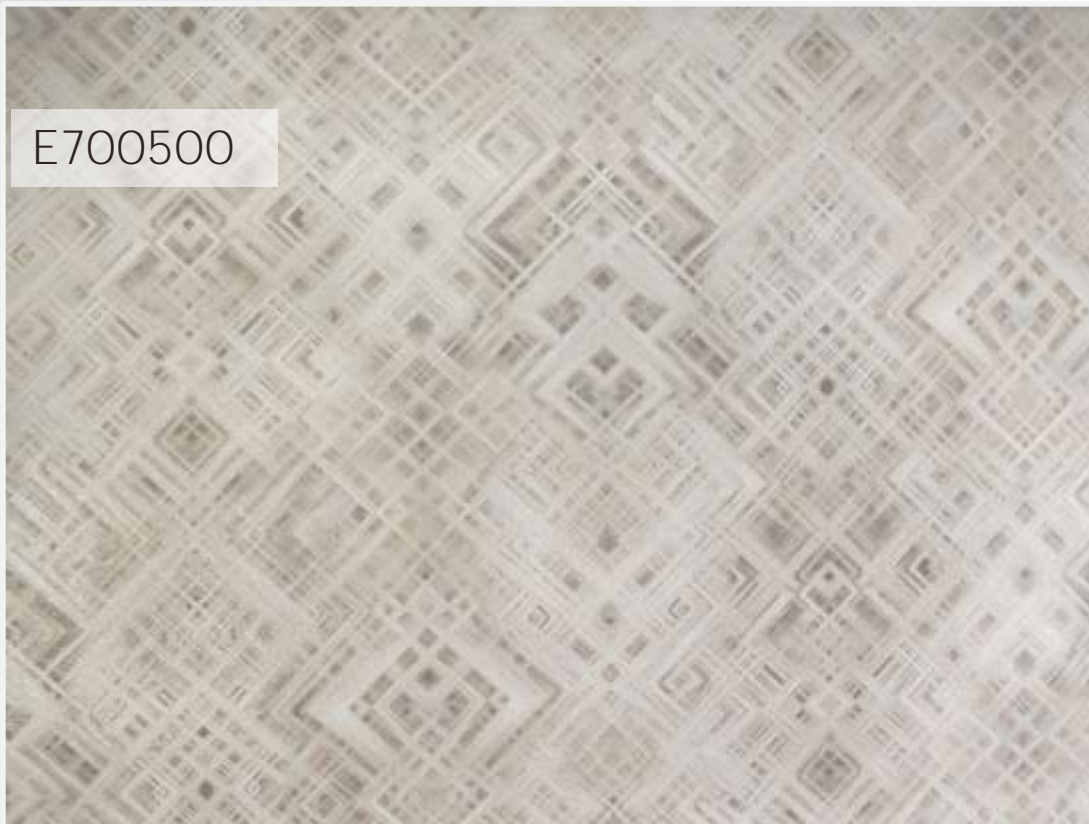

Коллекция
Кристалл

Многослойный узор, вблизи напоминающий мотивы шотландской клетки, издали демонстрирует сияющие грани тысячи кристаллов.

Приятная на ощупь текстура напоминает слегка сглаженный рельеф декоративной штукатурки.

Легкий жемчужный блеск с искорками крошечных фрагментов слюды оживляет картину.

Цветовая палитра коллекции «Кристалл» позволяет найти решение для солнечной или теневой стороны, а рисунок прекрасно впишется даже в помещения сложной конфигурации.

E700500

Горный хрусталь:
перламутровый бежевый и
дымчатый антрацит расчерчены
сливочно-белыми и
жемчужными гранями.

E700501

Золотистая бронза с серо-коричневым подтоном и дождевыми акцентами в жемчужно-белом сиянии.