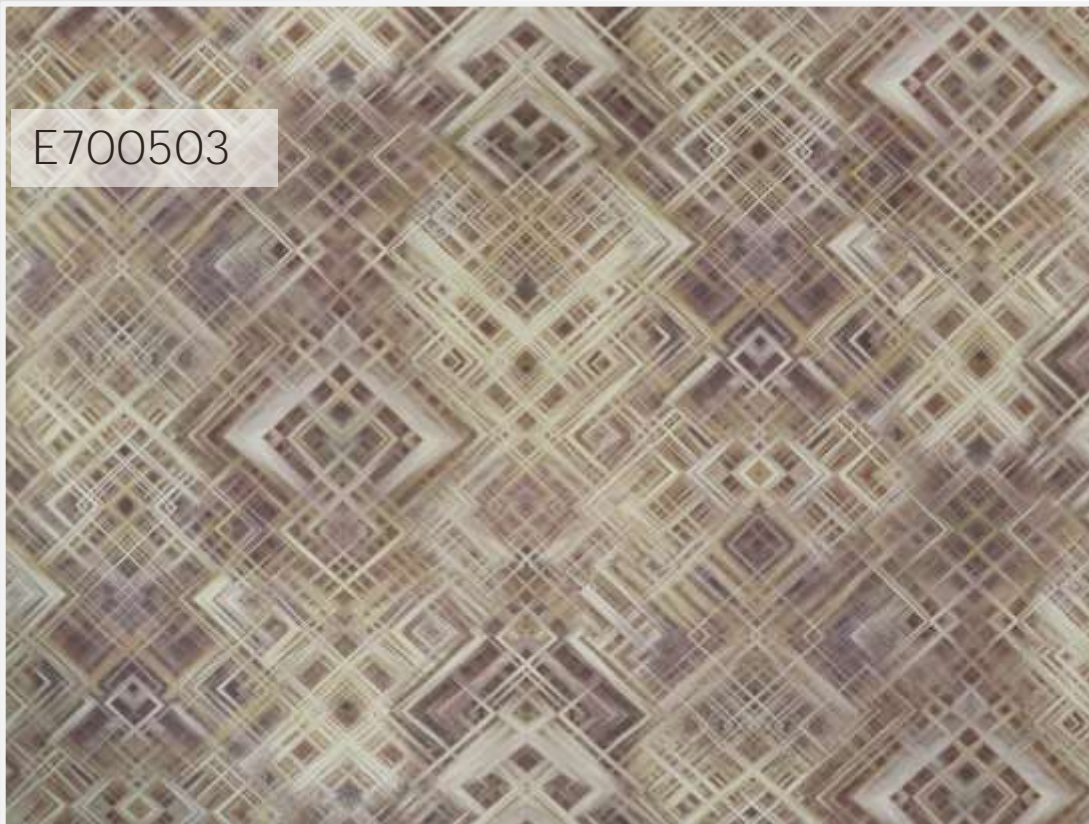

E700503

Грани аметиста: холодный сиреневый и дымная слива в окружении зеленовато-бронзовых и сливочно-белых отблесков с легким золотым шиммером.