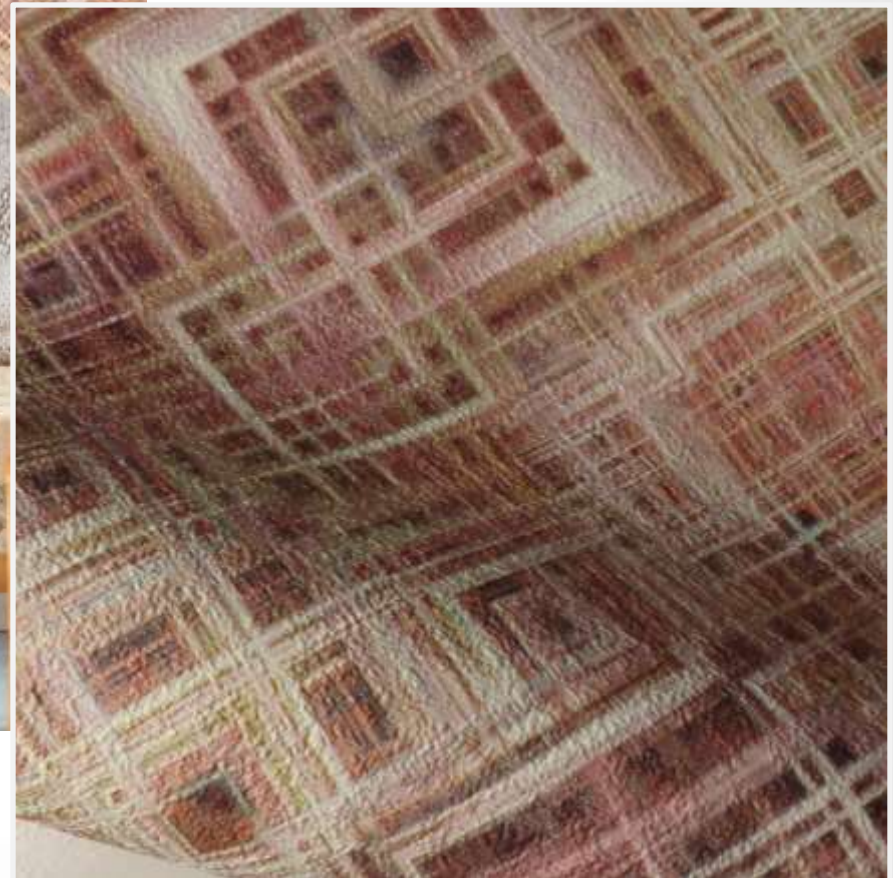

Радужное сияние фиолетовых, огненных, золотисто-зеленых и молочных оттенков.