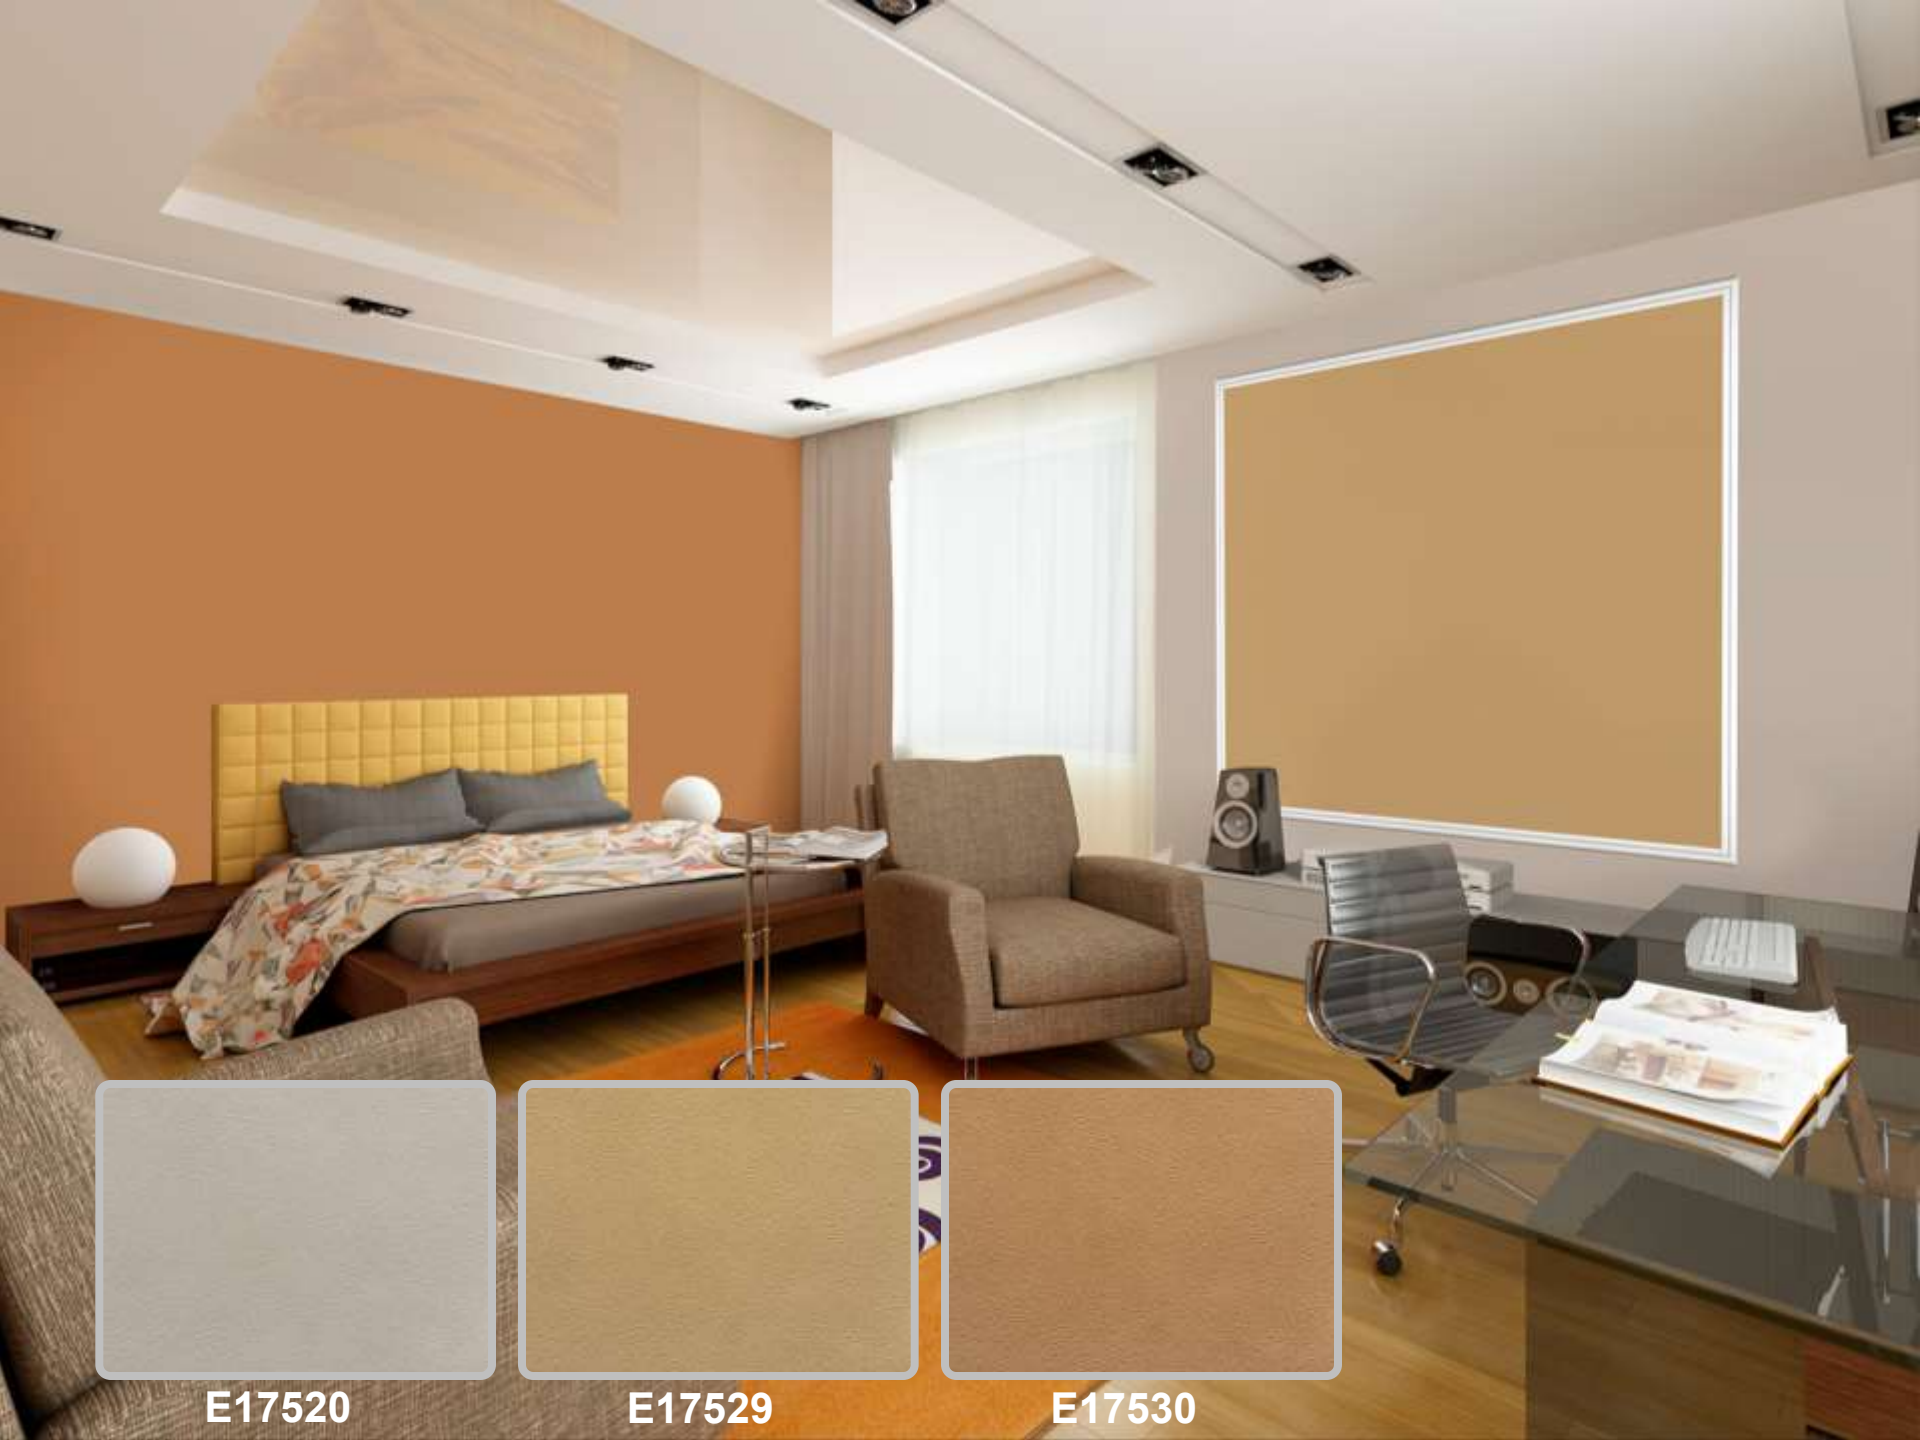

# ГАММА

Коллекция обоев

E17529

**Коллекция «Гамма», E175XX**  
**виниловые обои на флизелиновой основе,**  
**выполненные методом горячего тиснения.**  
**Размер рулона: 1,06x10м**

**E17520**

**E17529**

**E17530**