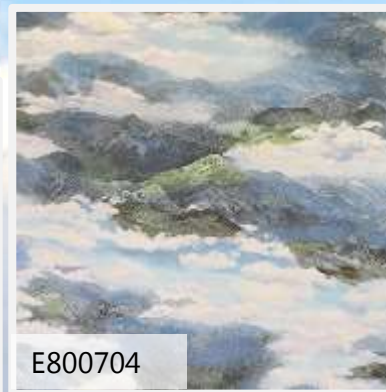

Коллекция
Эсент

Виниловые обои
горячего тиснения
Размер рулона: 1,06 x 10 м

E800700

E800800

E800807

E800808

E800701

E800809

E800804

E800702

E800802

E800805

E800703

E800806

E800809

E800704

E800803

E800805