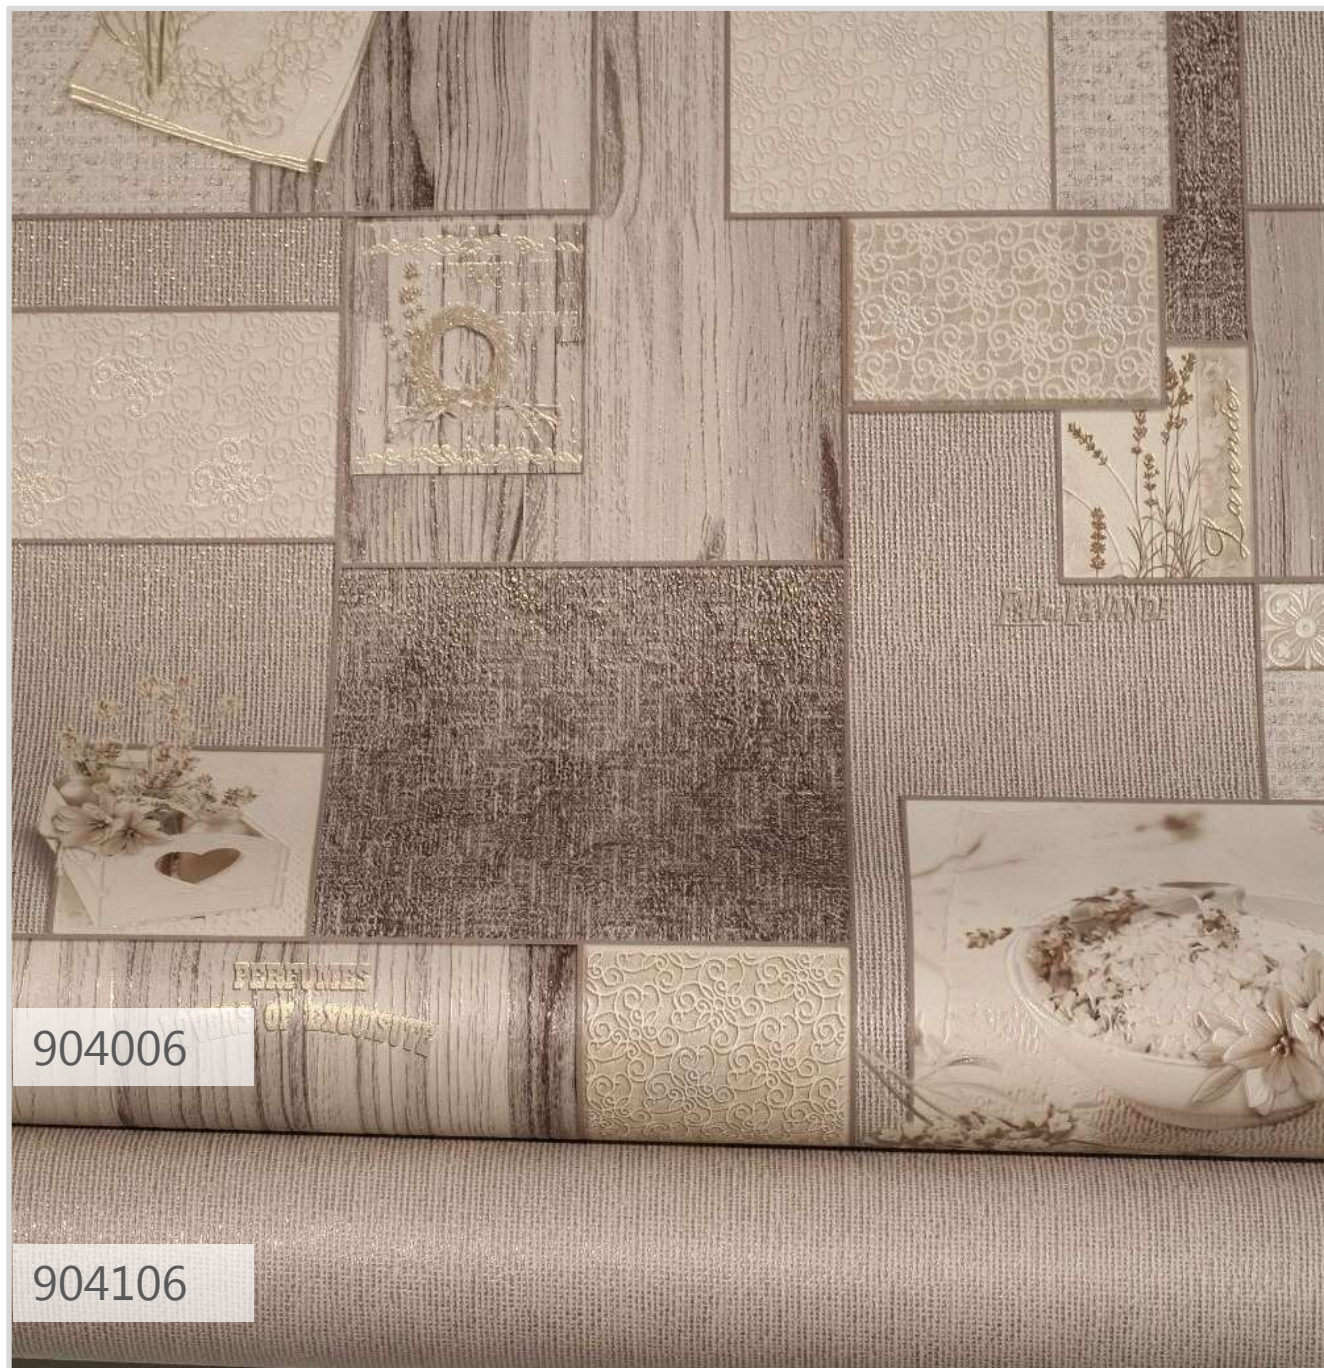

Дымчато-белый  
акцентирован  
насыщенным  
фоном оттенка  
розового ясеня.

сочетается с:

Пепельно-лиловый фон и розово-песочные тона в рисунке.

сочетается с:

904006/904106