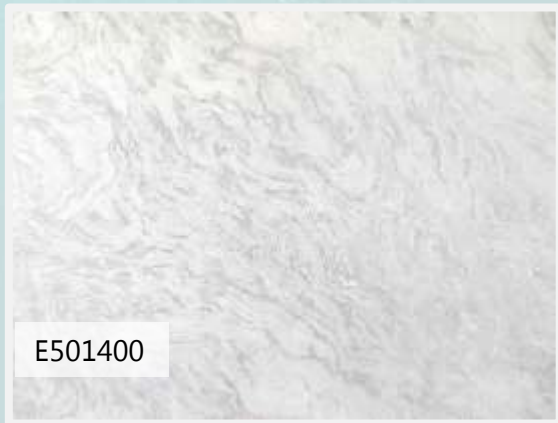

E501400

E501401

E501402

E501403

E501404

E501405

E501406

E501407

E501408

E501409