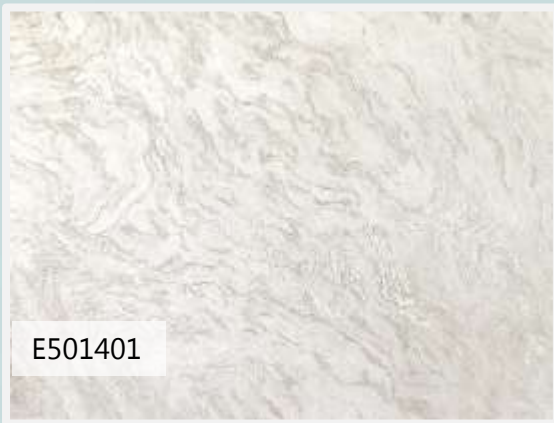

E501400

E501401

E501402

E501403

E501404

E501405

E501406

E501407

E501408

E501409