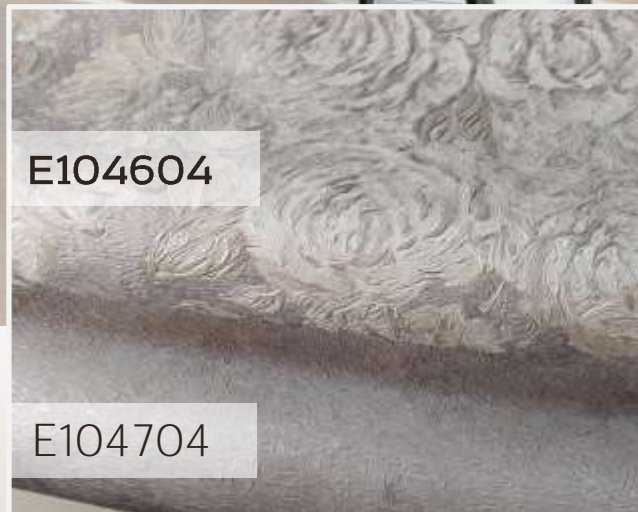

E104604

E104704