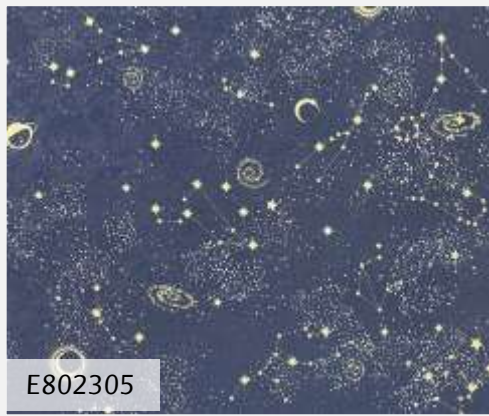

E802305

E802405