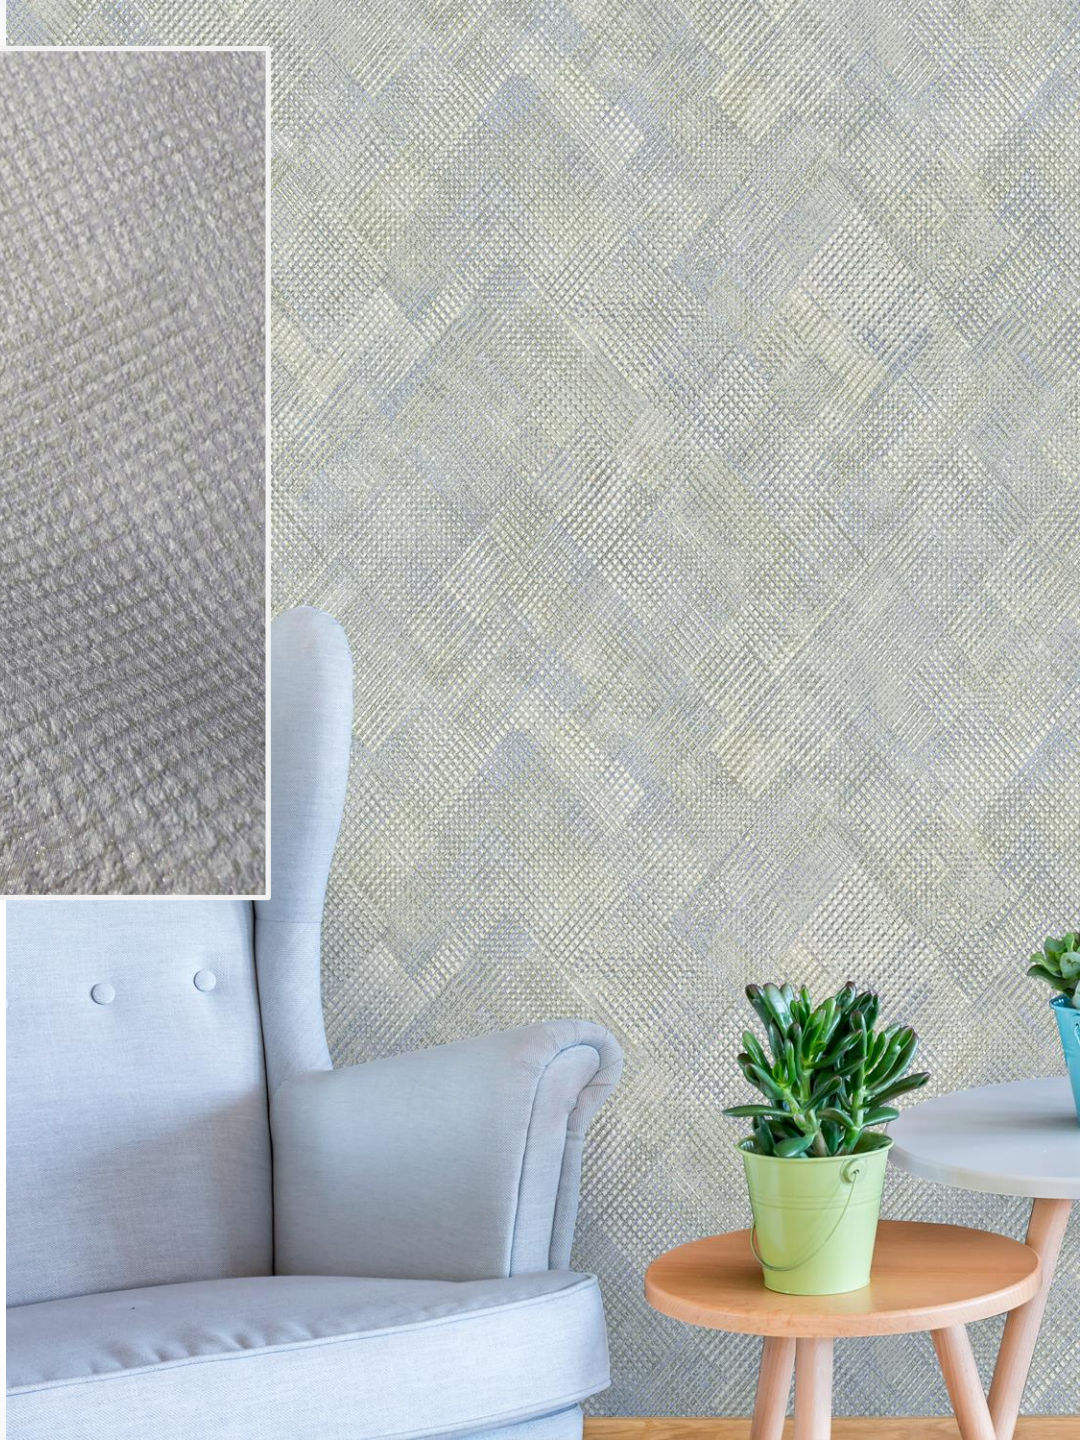

E38211

E38212

Серебристо-серый и графитовый оттенки, согреты светлым соломенным и декорированные жемчужным блеском с вкраплениями золотой пыли, на фоне белого песка.

E38213

Алюминиево-серый с прожилками цвета речного ила и частицами золотой пыли на фоне белого песка с жемчужным блеском.

E38214

Стальной серый, с оттенками графита и речной гальки, и дымно-розовый на фоне белого песка, наполненные жемчужным блеском и сиянием золотой пыли.

E38215

Алюминиевый с оттенками серого камня на бледно-фисташковом фоне с вкраплениями белого песка. Жемчужный блеск и золотая пыль придают объем и динамику.