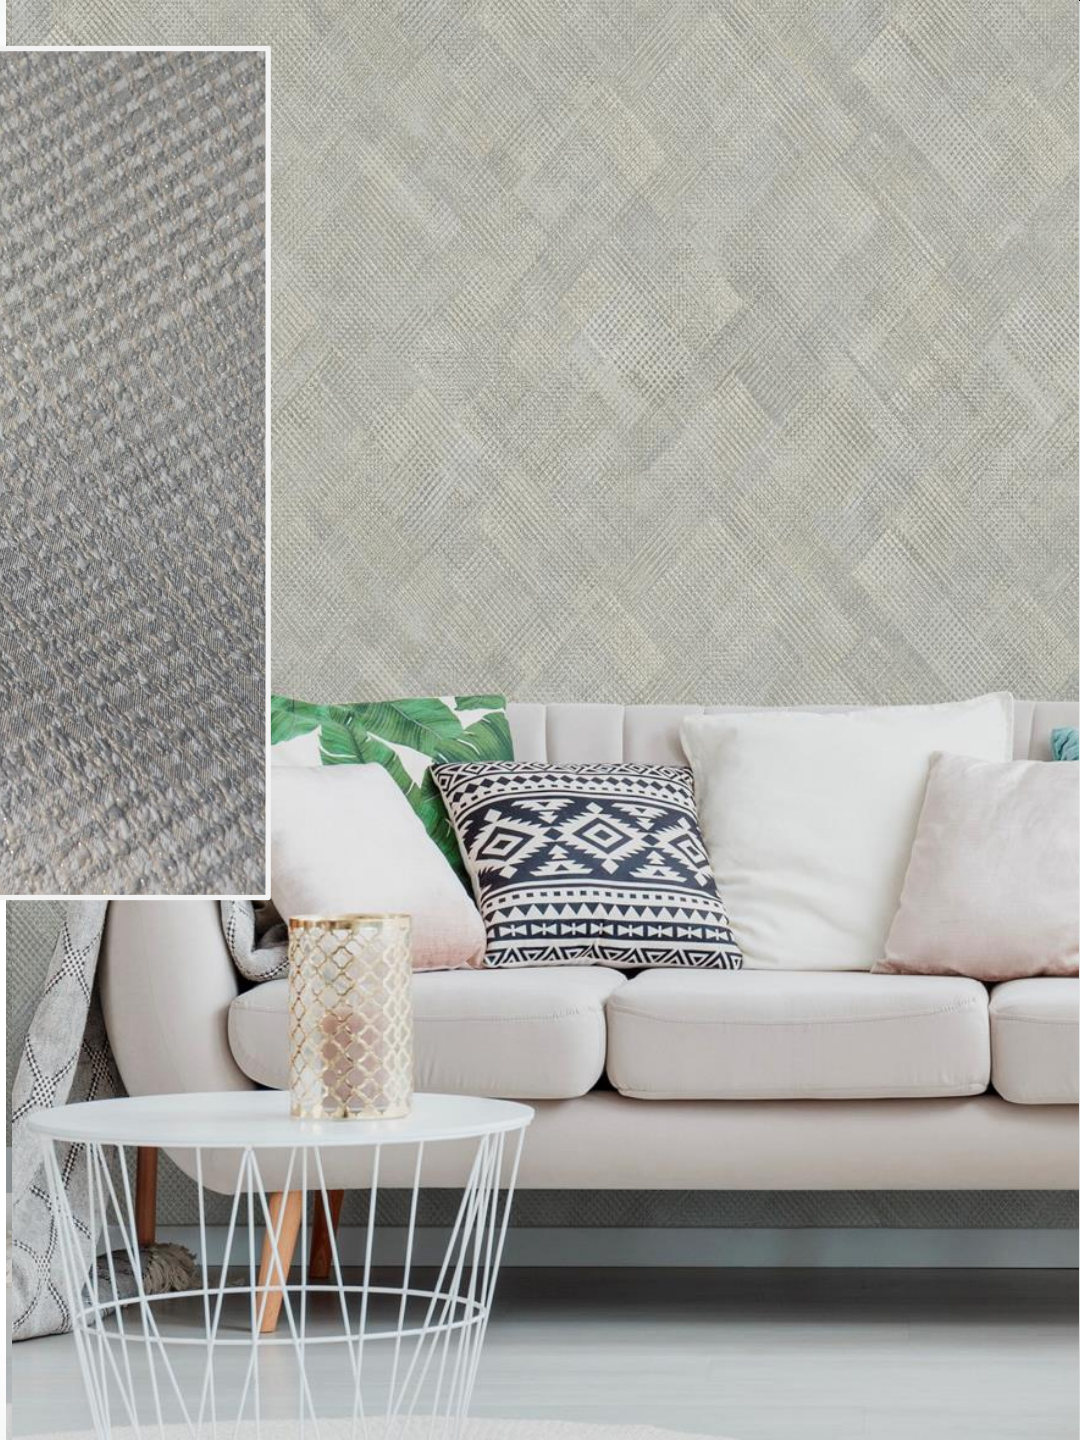

Золотое и серебряное перламутровое сияние добавляет световых акцентов и динамики. Коллекция «Диагональ» поочередно раскрывает свои грани и удивляет переменчивым характером.

Коллекция выполнена в 7 цветовых вариантах разной степени контрастности.

E38210

Матовый молочный и пепельно-серый, декорированные жемчужным блеском и вкраплениями золотой пыли.

Отливающие золотым блеском пшеничный и соломенный, разбавленные холодноватыми оттенками серого камня, создают ощущение фактурной льняной ткани.

E38211

E38212

Серебристо-серый и графитовый оттенки, согреты светлым соломенным и декорированные жемчужным блеском с вкраплениями золотой пыли, на фоне белого песка.

E38213

Алюминиево-серый с прожилками цвета речного ила и частицами золотой пыли на фоне белого песка с жемчужным блеском.

E38214

Стальной серый, с оттенками графита и речной гальки, и дымно-розовый на фоне белого песка, наполненные жемчужным блеском и сиянием золотой пыли.

E38215

Алюминиевый с оттенками серого камня на бледно-фисташковом фоне с вкраплениями белого песка. Жемчужный блеск и золотая пыль придают объем и динамику.