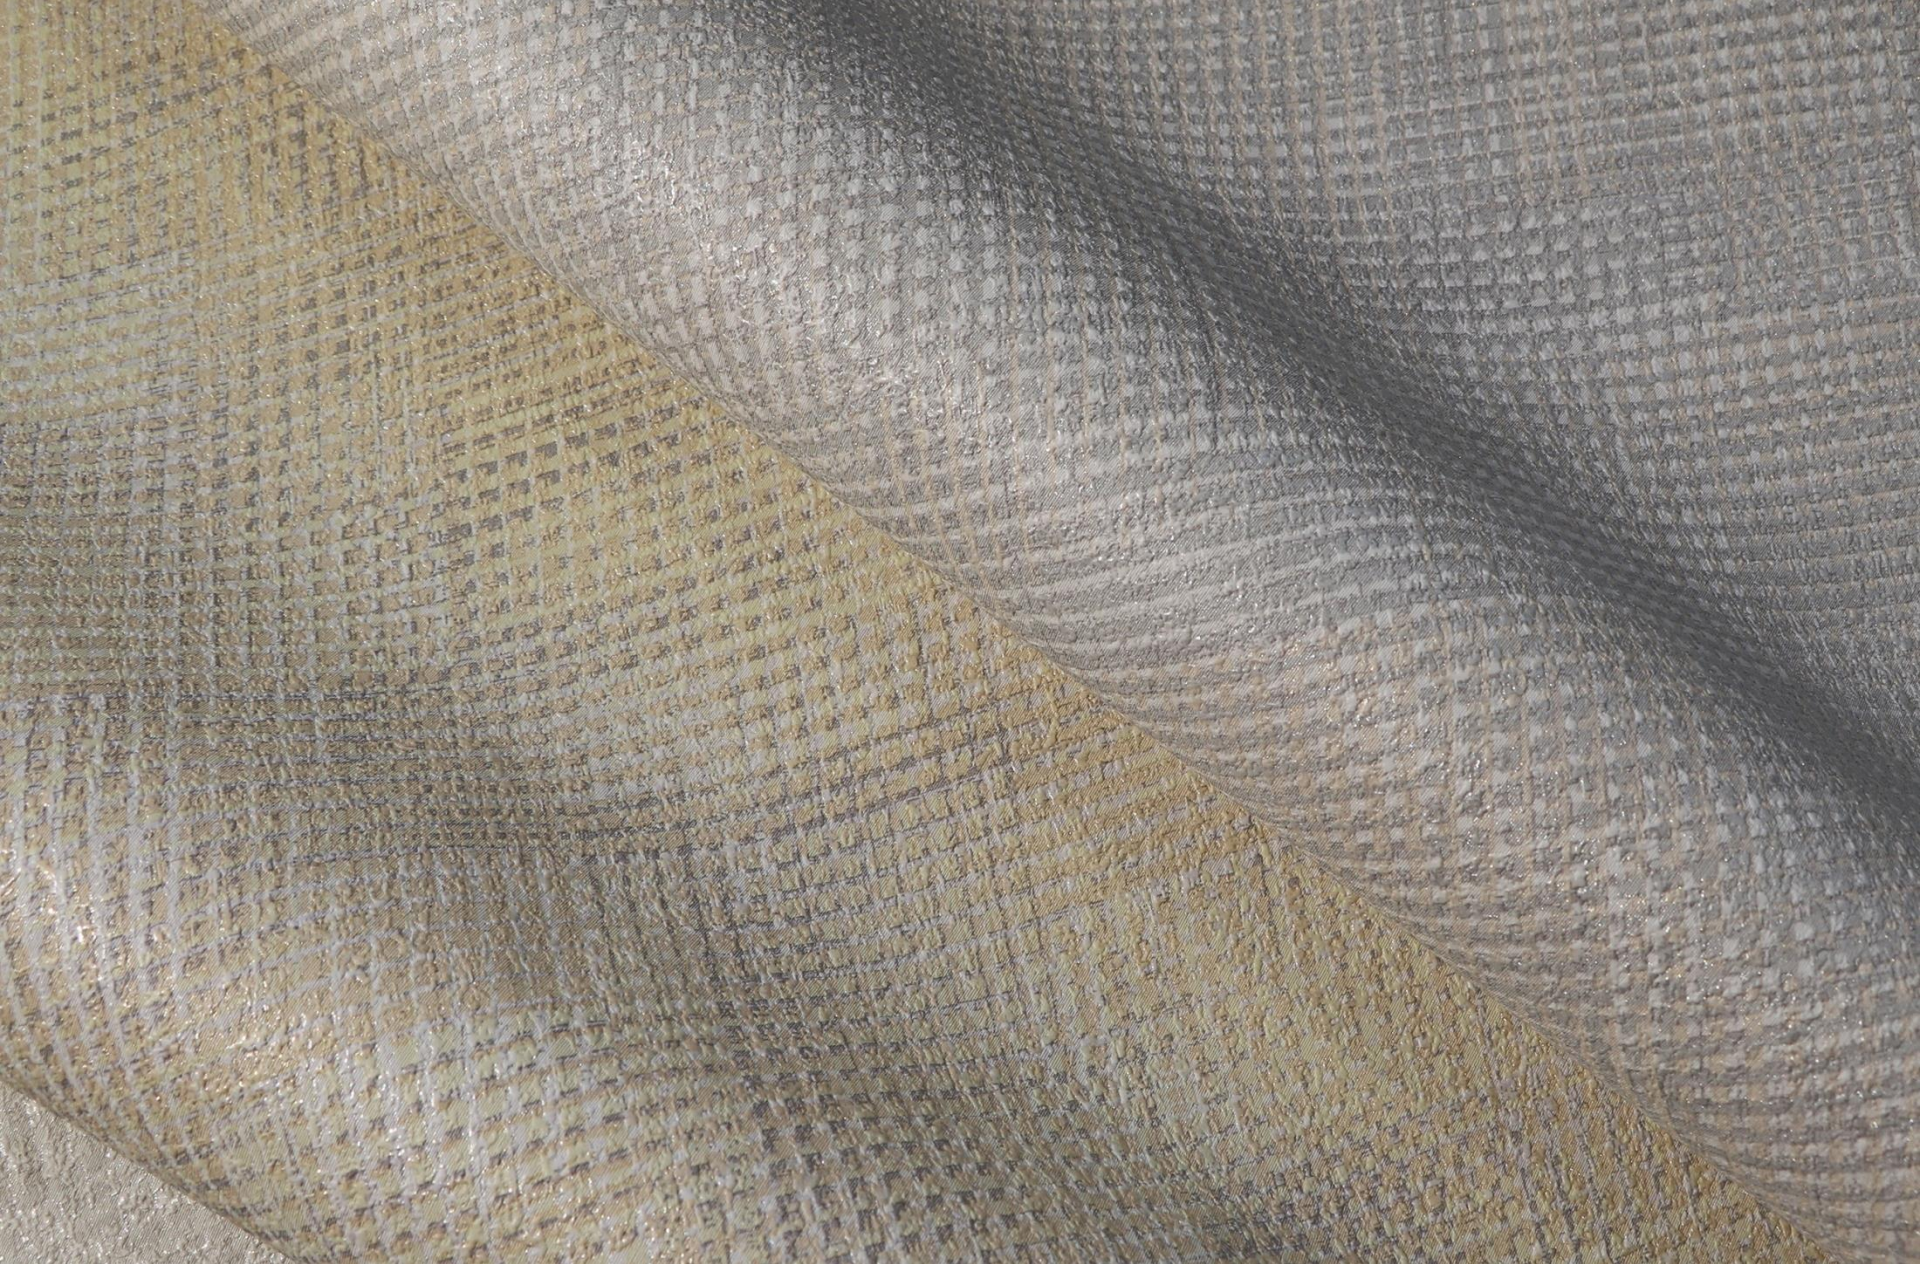

Коллекция

ДИАГОНАЛЬ

Виниловые обои горячего тиснения
Размер: 1,06x10 м

Полустертый рельеф верхнего слоя, напоминающий декоративную штукатурку, неоднородность цветового заполнения, создают иллюзию множества ромбов, отличающихся размерами и фактурой.

Рельеф нижнего слоя, состоящий из тонких вертикальных линий, разбавляет монотонность геометрических форм и добавляет колорит.

Линии, пересекающиеся под углом, смягчены плавным изменением ширины и неоднородностью цвета, имитирующего точечное нанесение сухой кистью.

E38210

Матовый молочный и пепельно-серый, декорированные жемчужным блеском и вкраплениями золотой пыли.

Отливающие золотым блеском пшеничный и соломенный, разбавленные холодноватыми оттенками серого камня, создают ощущение фактурной льняной ткани.

E38211

E38212

Серебристо-серый и графитовый оттенки, согреты светлым соломенным и декорированные жемчужным блеском с вкраплениями золотой пыли, на фоне белого песка.

E38213

Алюминиево-серый с прожилками цвета речного ила и частицами золотой пыли на фоне белого песка с жемчужным блеском.