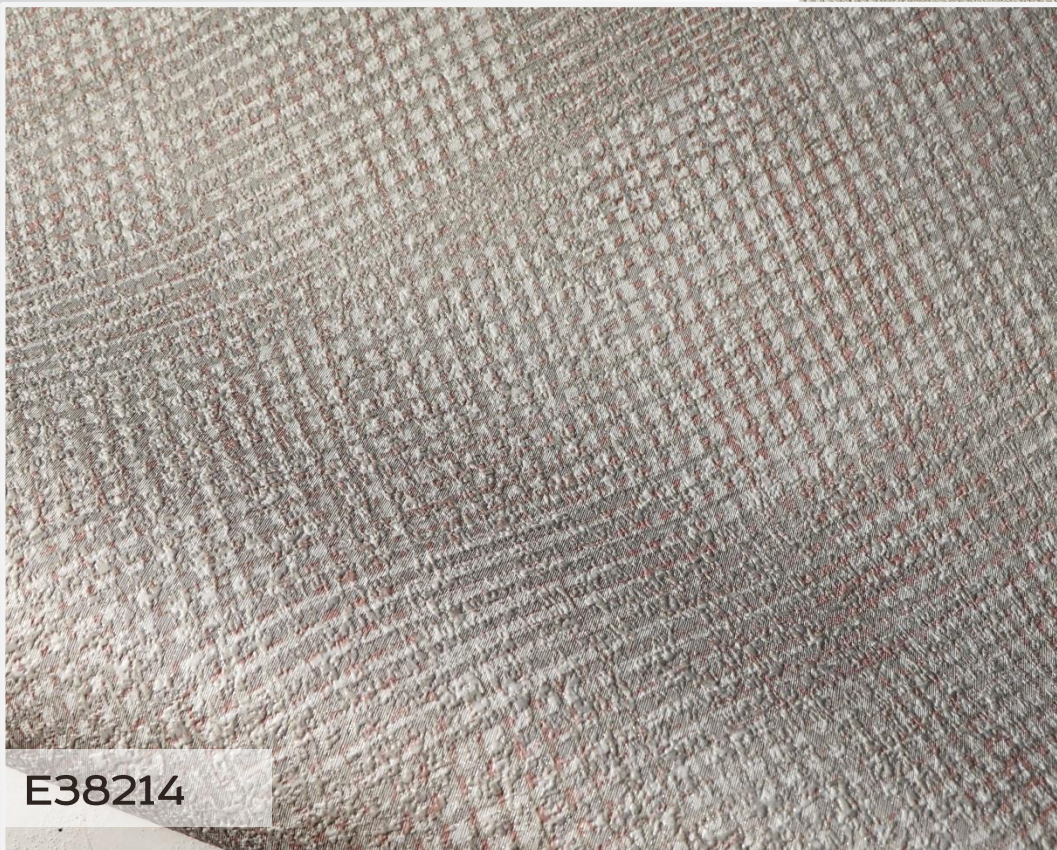

E38211

E38212

Серебристо-серый и графитовый оттенки, согреты светлым соломенным и декорированные жемчужным блеском с вкраплениями золотой пыли, на фоне белого песка.

E38213

Алюминиево-серый с прожилками цвета речного ила и частицами золотой пыли на фоне белого песка с жемчужным блеском.

E38214

Стальной серый, с оттенками графита и речной гальки, и дымно-розовый на фоне белого песка, наполненные жемчужным блеском и сиянием золотой пыли.

E38215

Алюминиевый с оттенками серого камня на бледно-фисташковом фоне с вкраплениями белого песка. Жемчужный блеск и золотая пыль придают объем и динамику.