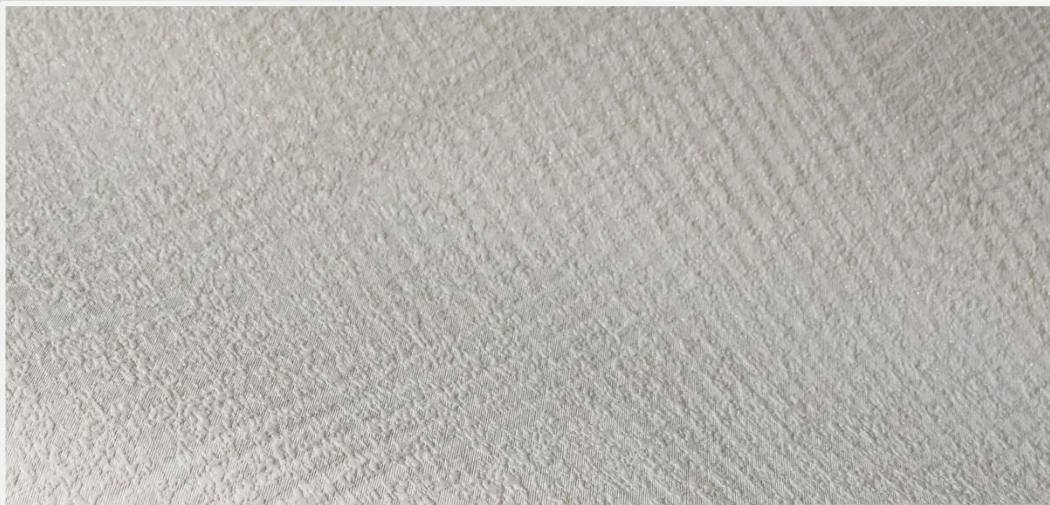

E38210

Матовый молочный и пепельно-серый, декорированные жемчужным блеском и вкраплениями золотой пыли.

Отливающие золотым блеском пшеничный и соломенный, разбавленные холодноватыми оттенками серого камня, создают ощущение фактурной льняной ткани.

E38211