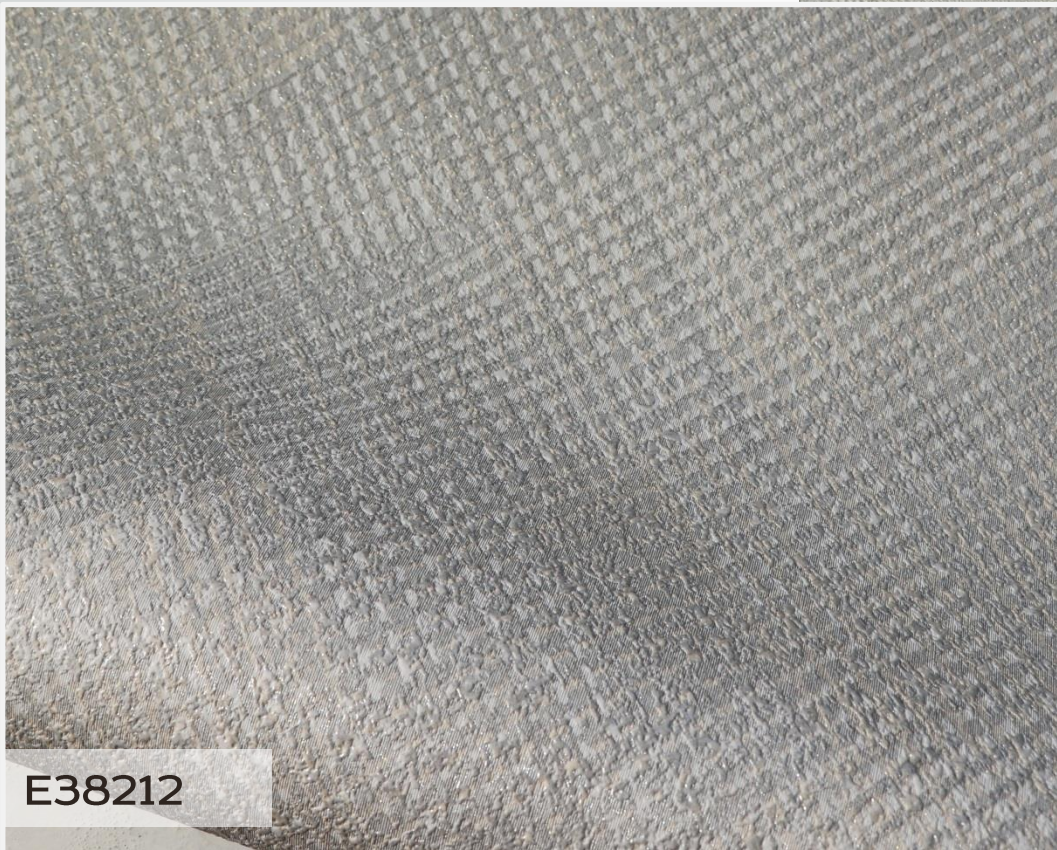

E38210

Матовый молочный и пепельно-серый, декорированные жемчужным блеском и вкраплениями золотой пыли.

Отливающие золотым блеском пшеничный и соломенный, разбавленные холодноватыми оттенками серого камня, создают ощущение фактурной льняной ткани.

E38211

E38212

Серебристо-серый и графитовый оттенки, согреты светлым соломенным и декорированные жемчужным блеском с вкраплениями золотой пыли, на фоне белого песка.

E38213

Алюминиево-серый с прожилками цвета речного ила и частицами золотой пыли на фоне белого песка с жемчужным блеском.

E38214

Стальной серый, с оттенками графита и речной гальки, и дымно-розовый на фоне белого песка, наполненные жемчужным блеском и сиянием золотой пыли.

E38215

Алюминиевый с оттенками серого камня на бледно-фисташковом фоне с вкраплениями белого песка. Жемчужный блеск и золотая пыль придают объем и динамику.