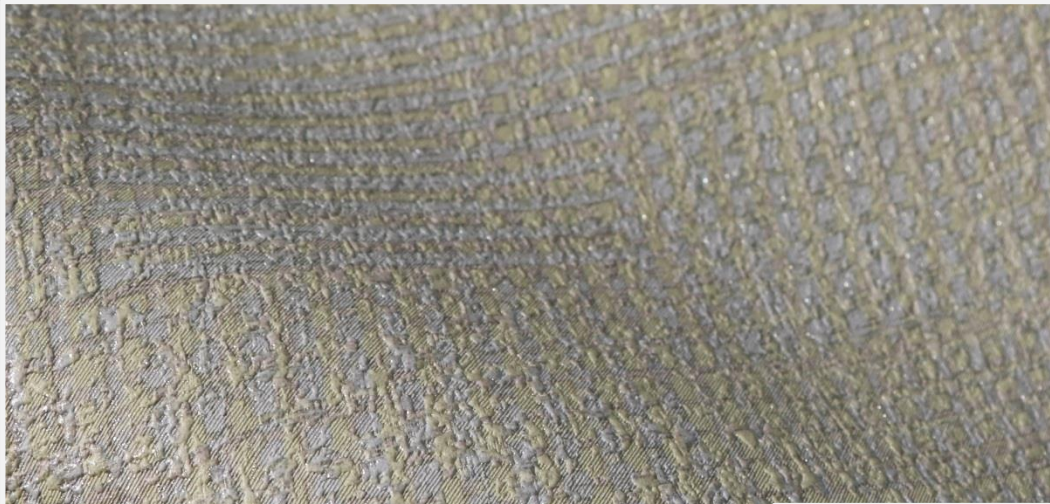

E38210

Матовый молочный и пепельно-серый, декорированные жемчужным блеском и вкраплениями золотой пыли.

Отливающие золотым блеском пшеничный и соломенный, разбавленные холодноватыми оттенками серого камня, создают ощущение фактурной льняной ткани.

E38211

E38212

Серебристо-серый и графитовый оттенки, согреты светлым соломенным и декорированные жемчужным блеском с вкраплениями золотой пыли, на фоне белого песка.

E38213

Алюминиево-серый с прожилками цвета речного ила и частицами золотой пыли на фоне белого песка с жемчужным блеском.

E38214

Стальной серый, с оттенками графита и речной гальки, и дымно-розовый на фоне белого песка, наполненные жемчужным блеском и сиянием золотой пыли.

E38215

Алюминиевый с оттенками серого камня на бледно-фисташковом фоне с вкраплениями белого песка. Жемчужный блеск и золотая пыль придают объем и динамику.