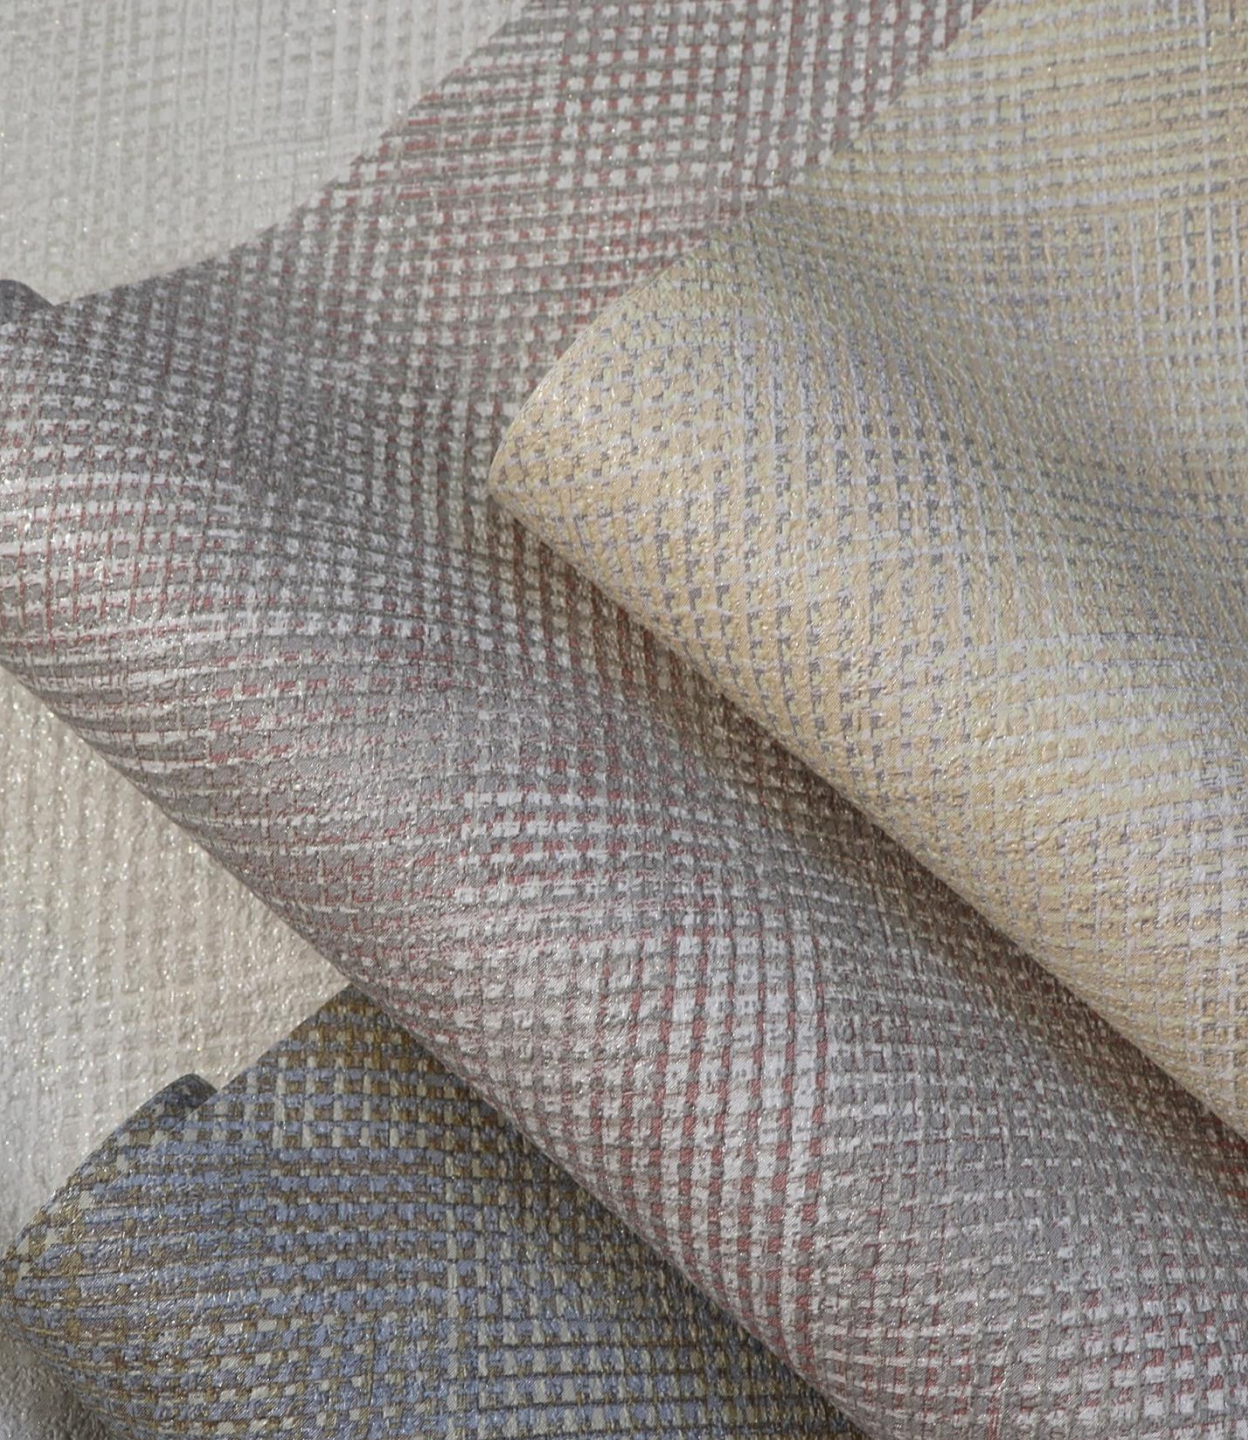

Совершенство симметрии раскрывается в пересекающихся линиях, образующих динамичный ромбовидный рисунок. Магия фигур и ритмов оживит любой интерьер.

Коллекция «Диагональ» – лаконичность чистой геометрии!