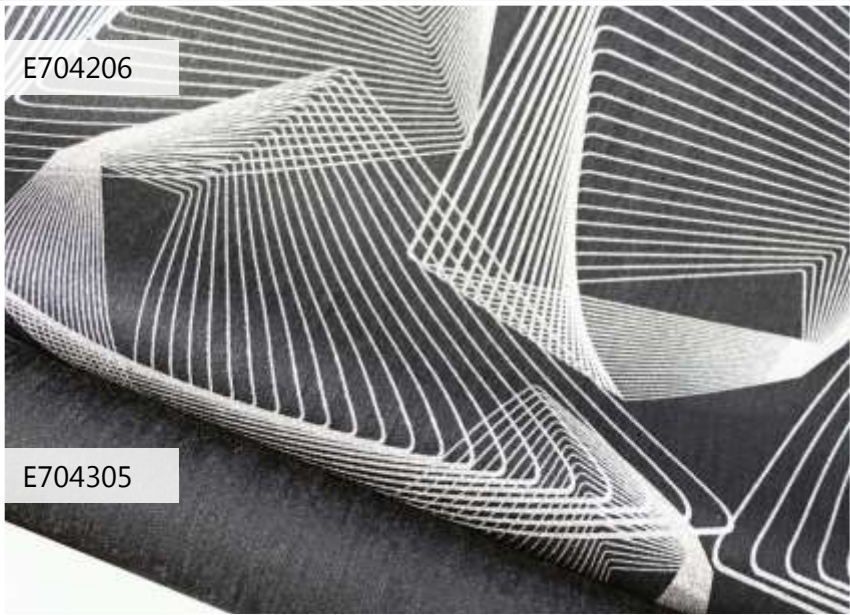

Серебристо-белый на фоне оттенка кофе с молоком.

E704205

E704305

Коричнево-бежевый
глиттер на черном.

E704206

E704305

Серебристо-белые линии на черном фоне.

E704207