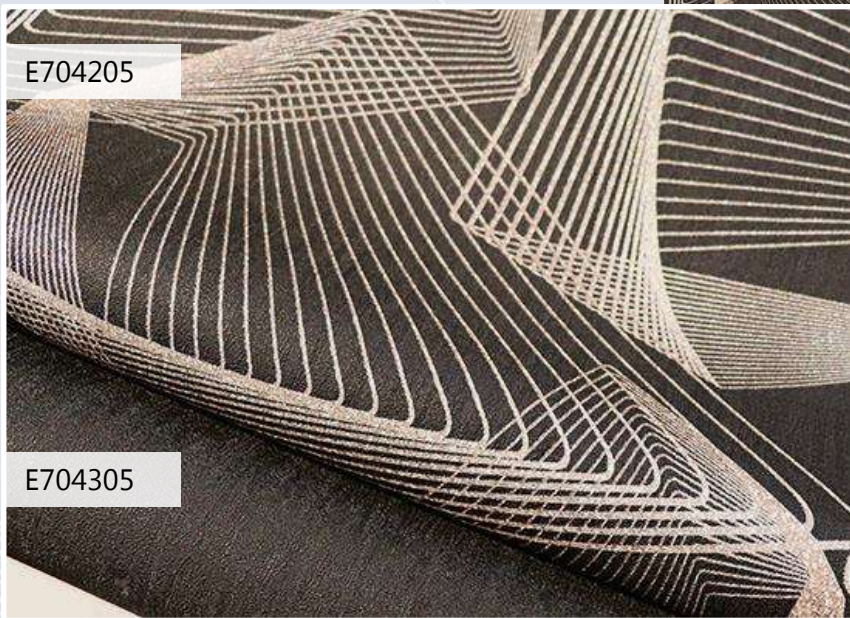

E704205

E704305