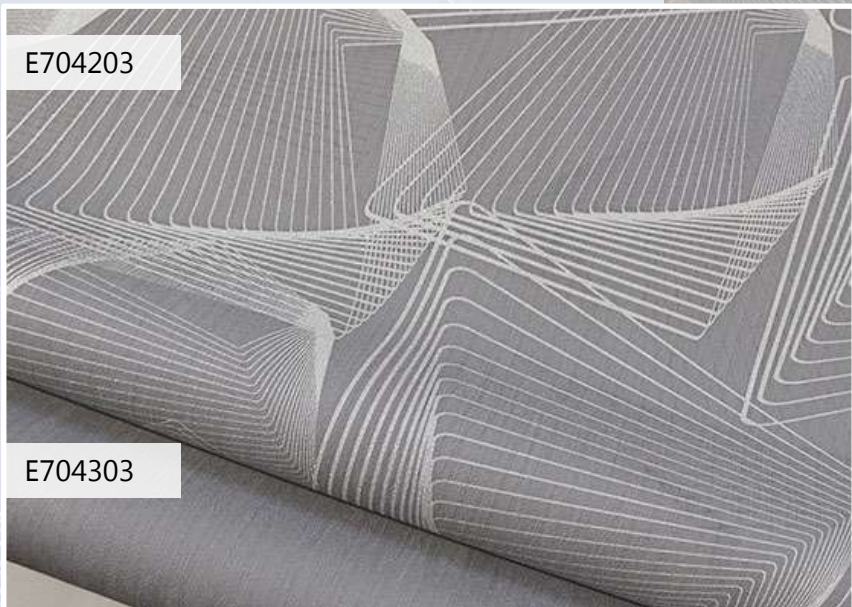

E704203

E704303

Серебристо-белая
геометрия на сером.