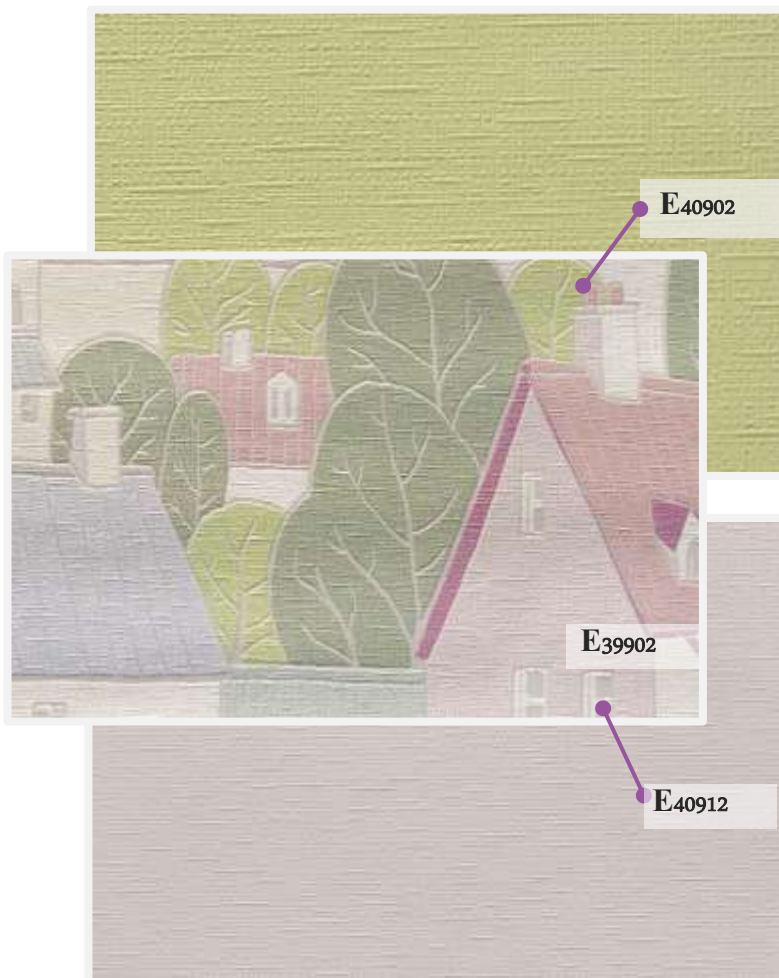

Пудровая фуксия в сочетании с темными и светлыми оттенками зеленого, светлый контур делает границы между сегментами легкими и воздушными.