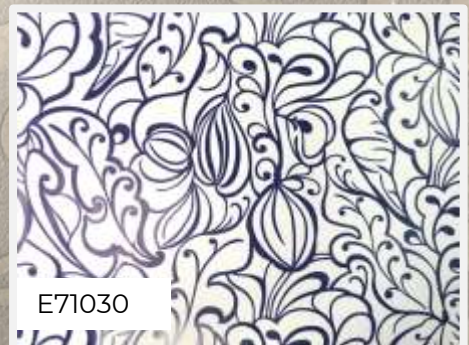

E71009

E71010

E71023

E71024

E71025

E71027

E71028

E71029

E71030