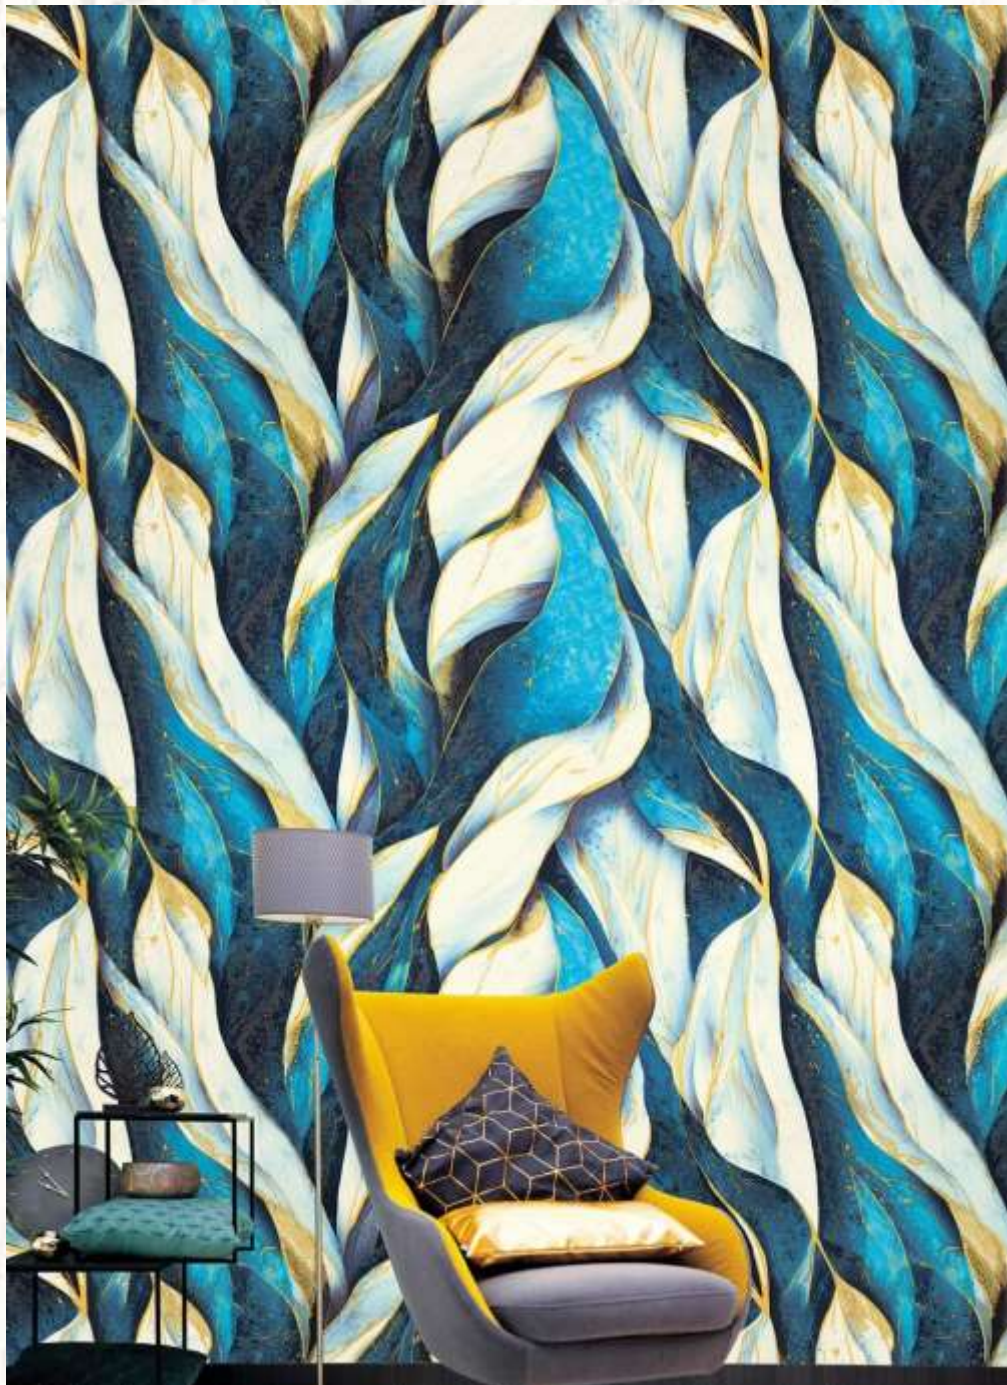

 **Elysium**[®]

Коллекция

Каменный цветок

Виниловые обои
горячего тиснения
1,06 x 10 м

Коллекция «Каменный цветок» – впечатляющая абстракция, собранная из восходящих каменных лиан.

Крупные вытянутые лепестки, уложенные волнами, собираются в монументальную объемную композицию, напоминающую каменные цветы, высеченные уральскими мастерами из сказов Бажова.

Сложное тиснение напоминает текстуру благородного природного камня с эффектными оттенками и прожилками.

Цветной металлический блеск, очерчивающий границы каждого лепестка и подсвечивающий тонкие прожилки, в полной мере раскрывает красоту каменного рисунка.

Абстракция из плавных линий, оттенков и полутонов, подчеркнутых сиянием металла, на расстоянии превращается в объемные каменные лианы, привлекающие внимание.

Экспрессия тонких разноцветных прожилок оживляет минималистичный интерьер. Такой дизайн украшает даже небольшую комнату.