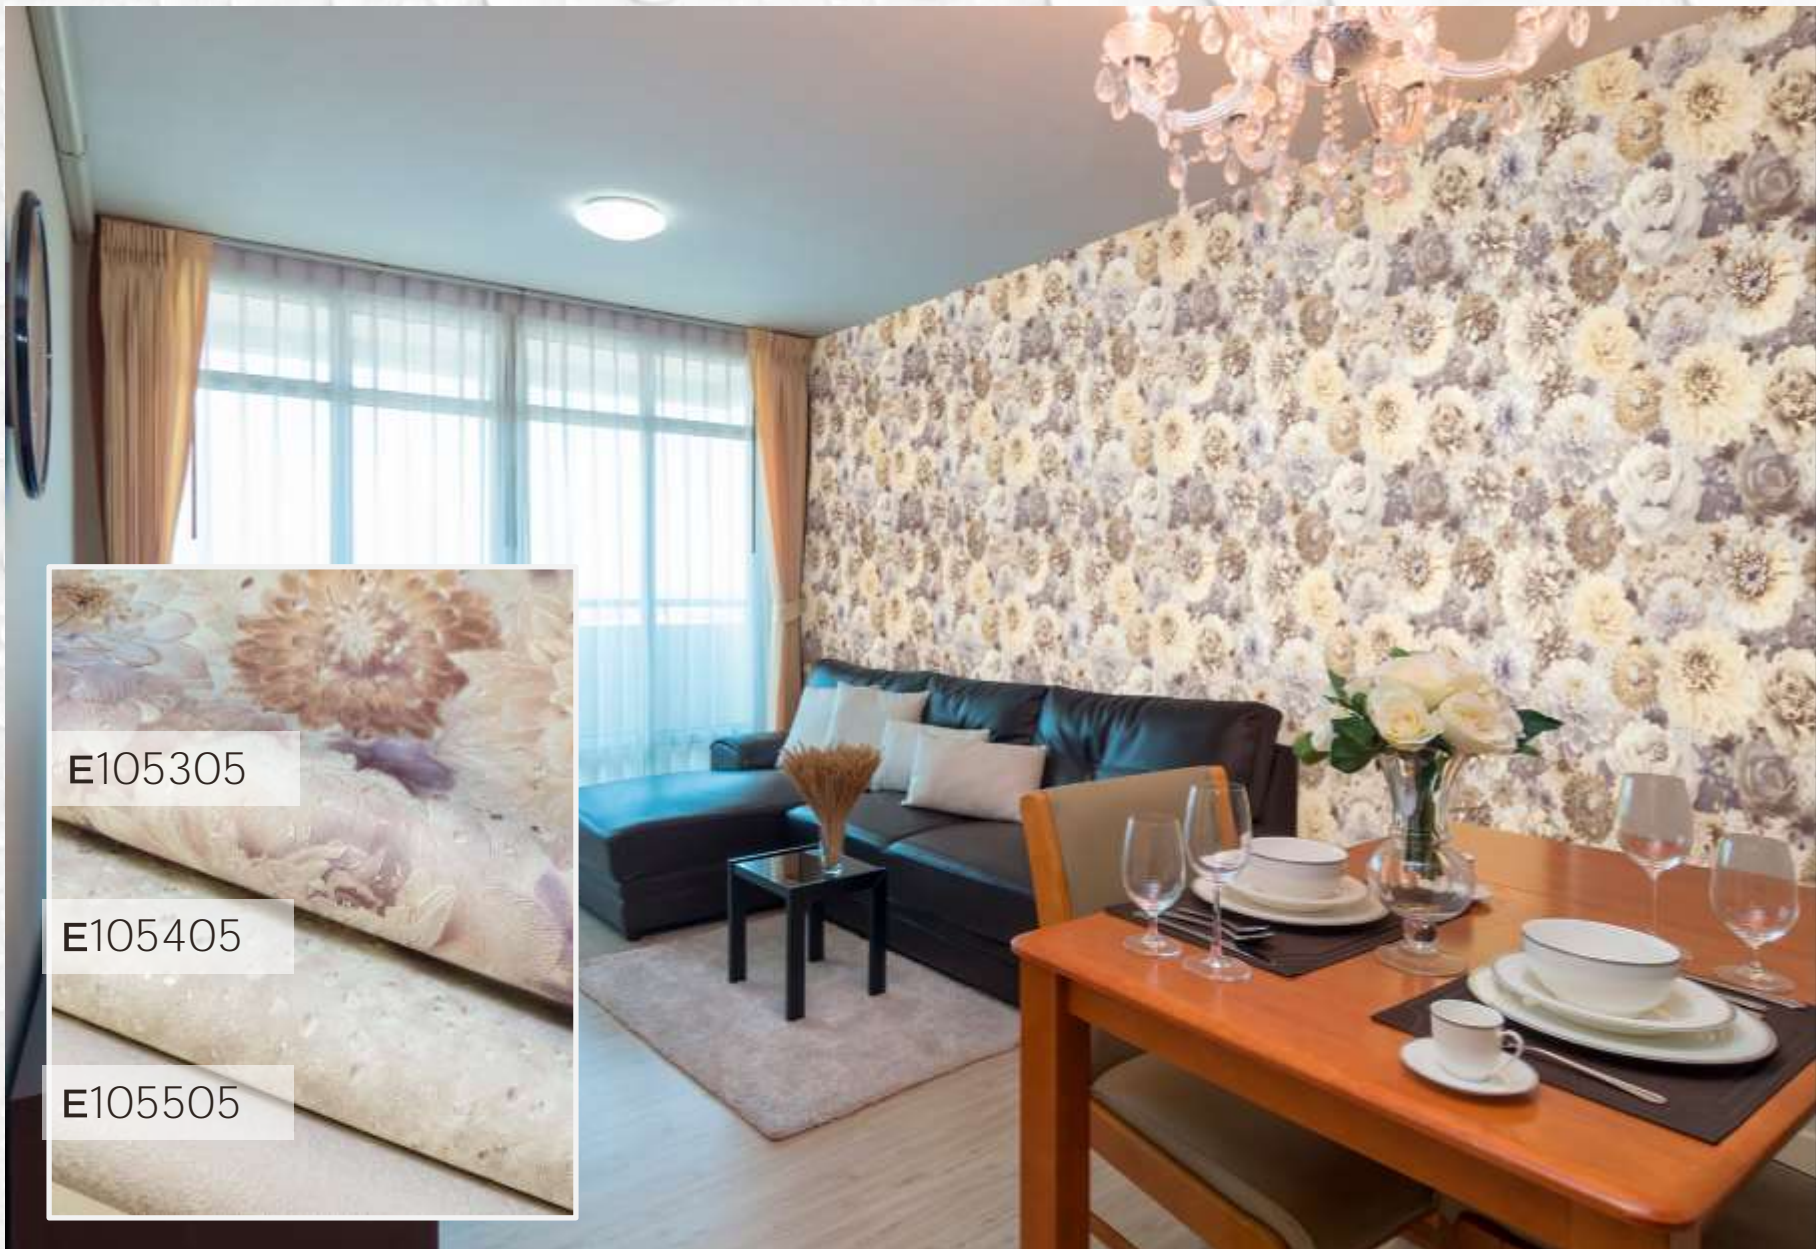

E105305

E105405

E105505

Блики лучей восходящего солнца на нежных лепестках: пудрено-золотистый беж, оттенки речного перламутра и сливы.