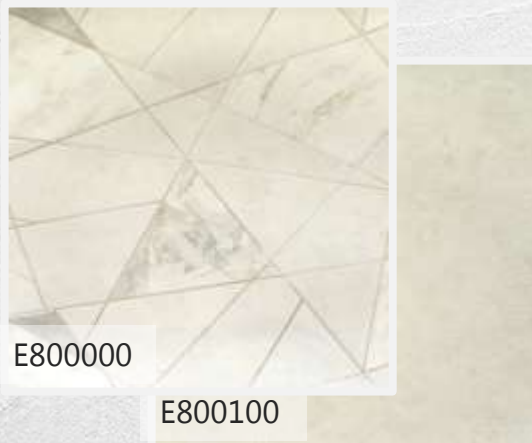

Коллекция
ГРАНЖ

Виниловые обои
горячего тиснения
Размер: 1,06x10 м