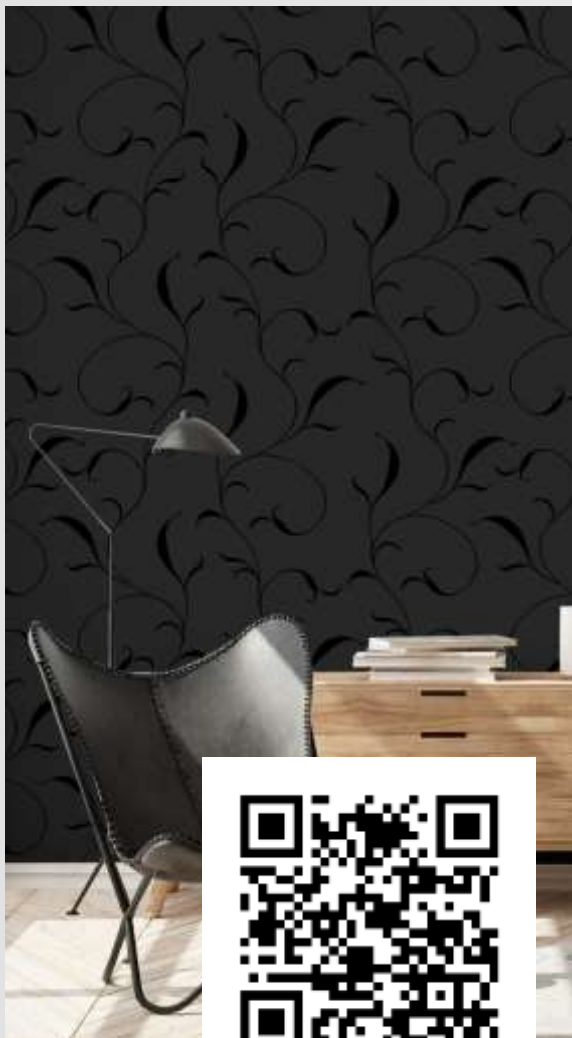

ХИТЫ

Аврора & Свирель

 Elysium[®]

E22506

E22505

<https://elysium-nsk.ru/catalog/svirel/>

E71009

E71010

<https://elysium-nsk.ru/catalog/avrora/>

Марка: В-1
Вспененный винил

1,06 x 10м

Хорошая
светоустойчивость

Водостойкость при
эксплуатации

Основа: флизелин

6 рулонов в коробке

Коллекции в неоклассическом стиле «Аврора» и «Свирель» трогают сердца людей и наполняют легким флером интерьеры, по-прежнему оставаясь фаворитами.

В чем секрет? Контрастные черно-белые тона? Стильное смелое прочтение растительного вензеля? Гармоничное сочетание матового покрытия и глянца? Похоже, им удалось найти идеальный баланс во всем.

E71010

E71009