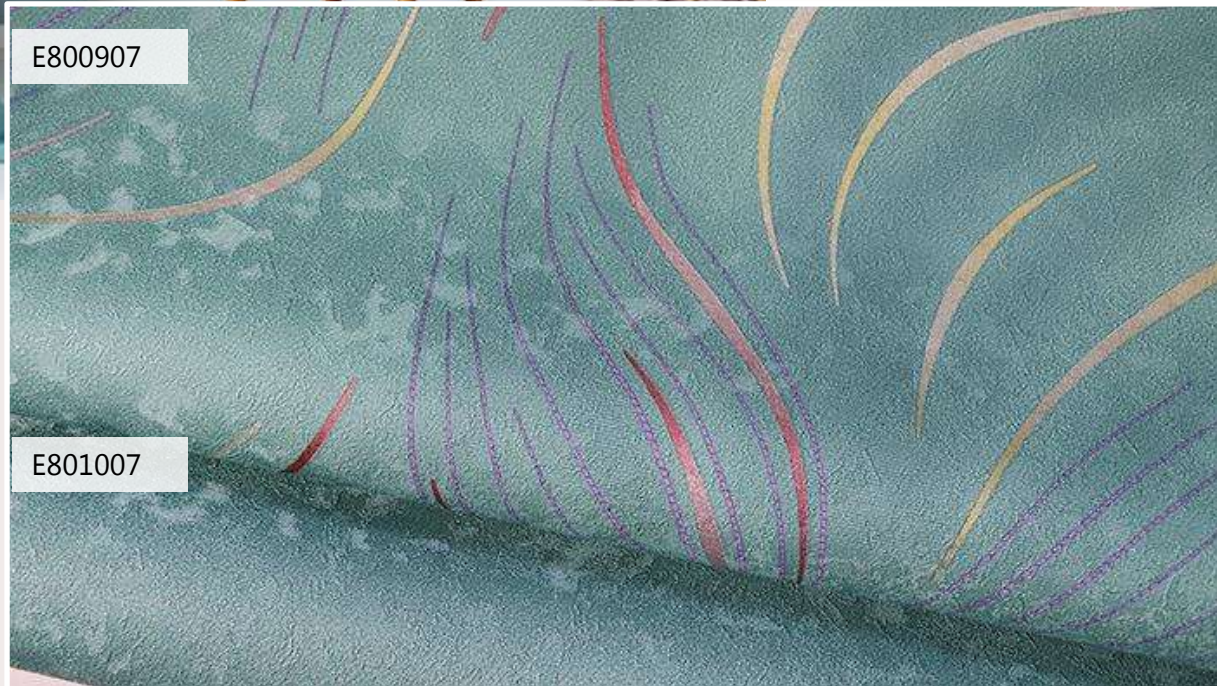

Коралл, золото и
сиреневая строчка на
изумрудном.

E800907

E801007