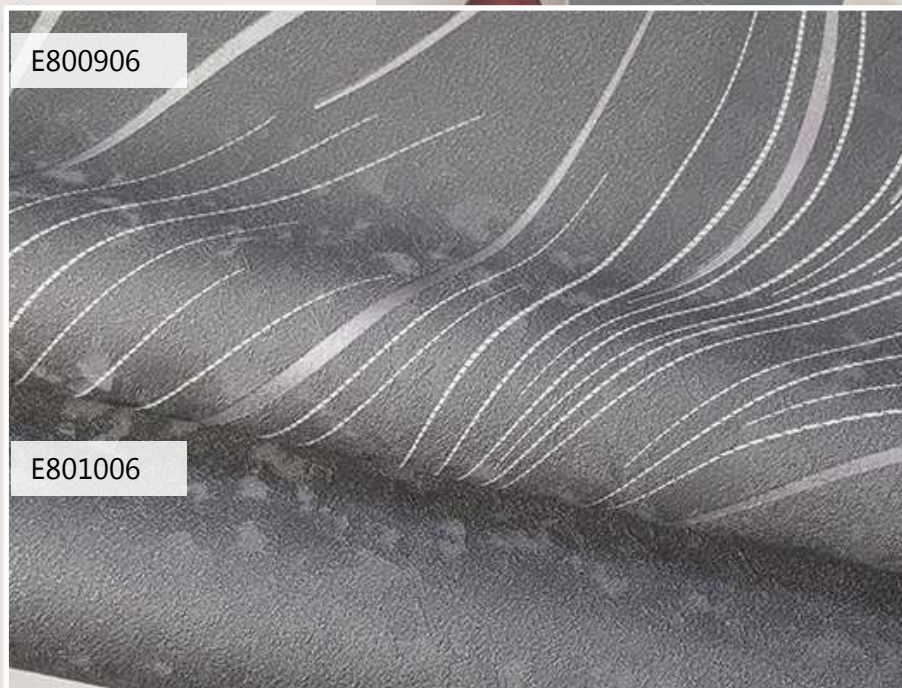

E800904

E801004

Золотисто-розовые  
всплохи на серо-голубой  
замше.

E800905

E801005

Бирюза, сирень и золото в  
оттенках кофе.

Серебристый и розовый металлик с белой строчкой на фоне графита.

Коралл, золото и  
сиреневая строчка на  
изумрудном.

E800907

E801007

E800908

E801008

Золото, аквамарин и розовый закат на фиолетовой замше.

E8000902

Коллекция «Селена» - это удивительное сочетание силы и мягкости, энергии и спокойствия в нежных пудровых или дерзких оттенках.