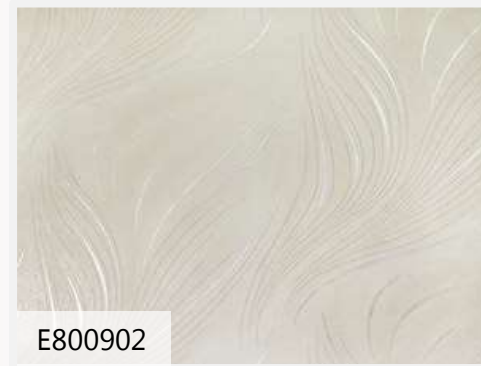

E800902

E801002