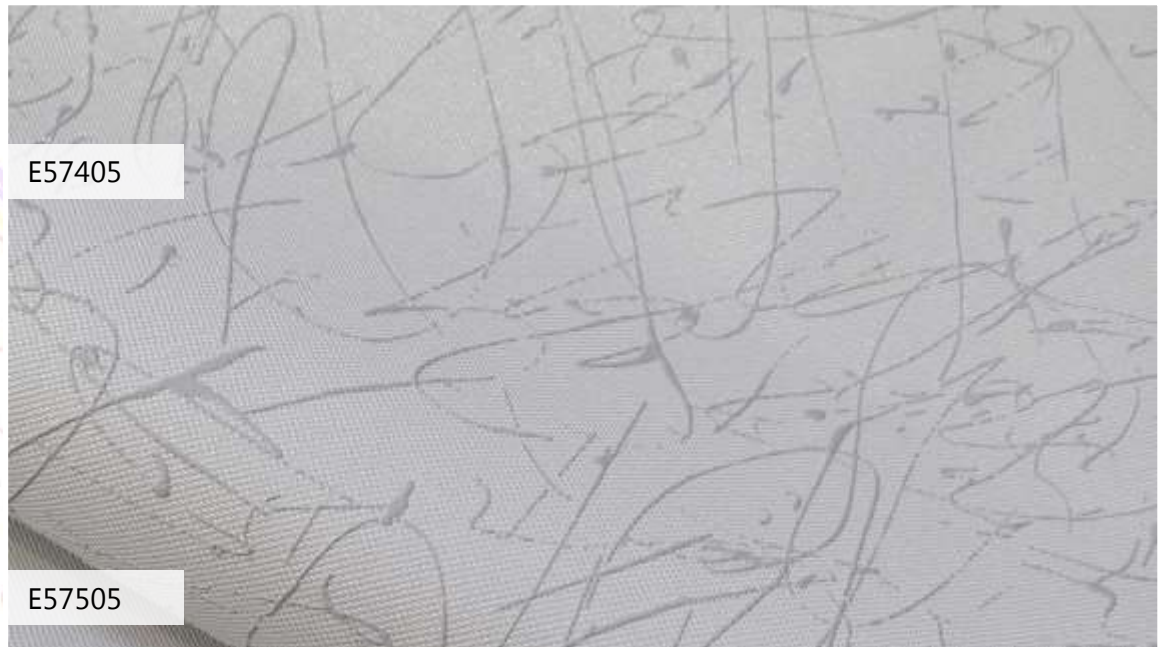

Серая галька на белом
инее.

Белый миндаль
и светлый лен.