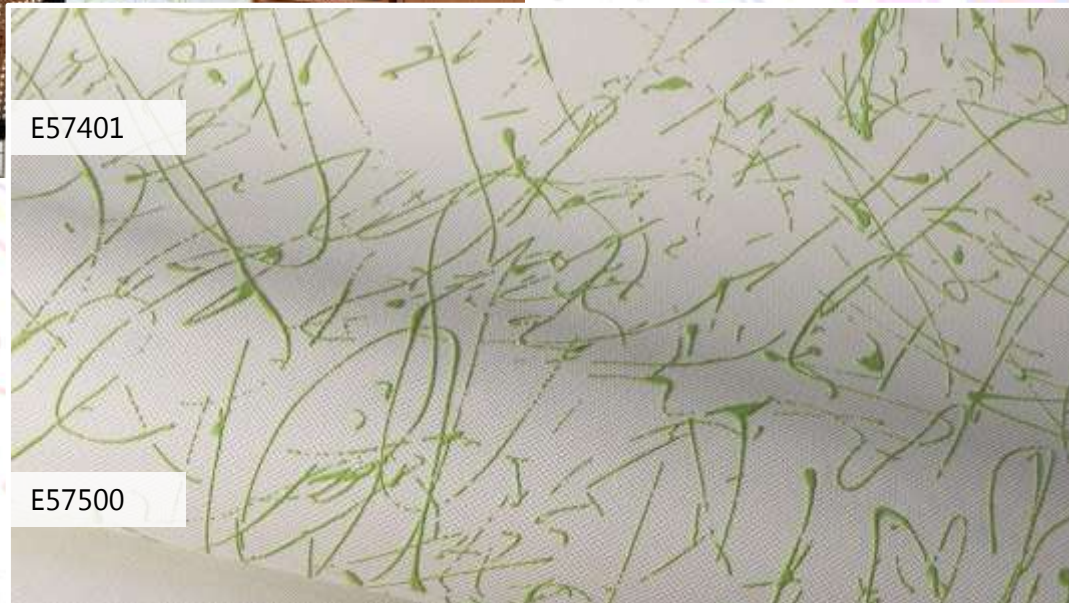

E57400

E57500

Черный графит на белом.

Зеленый неон на  
белом карбоне.

E57401

E57500

E57402

E57500