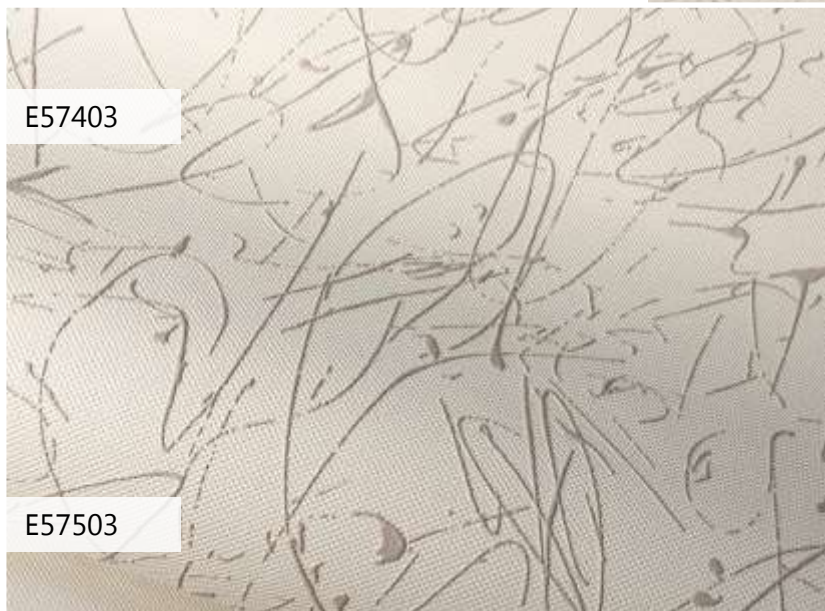

E57403

E57503

Латте и ваниль.