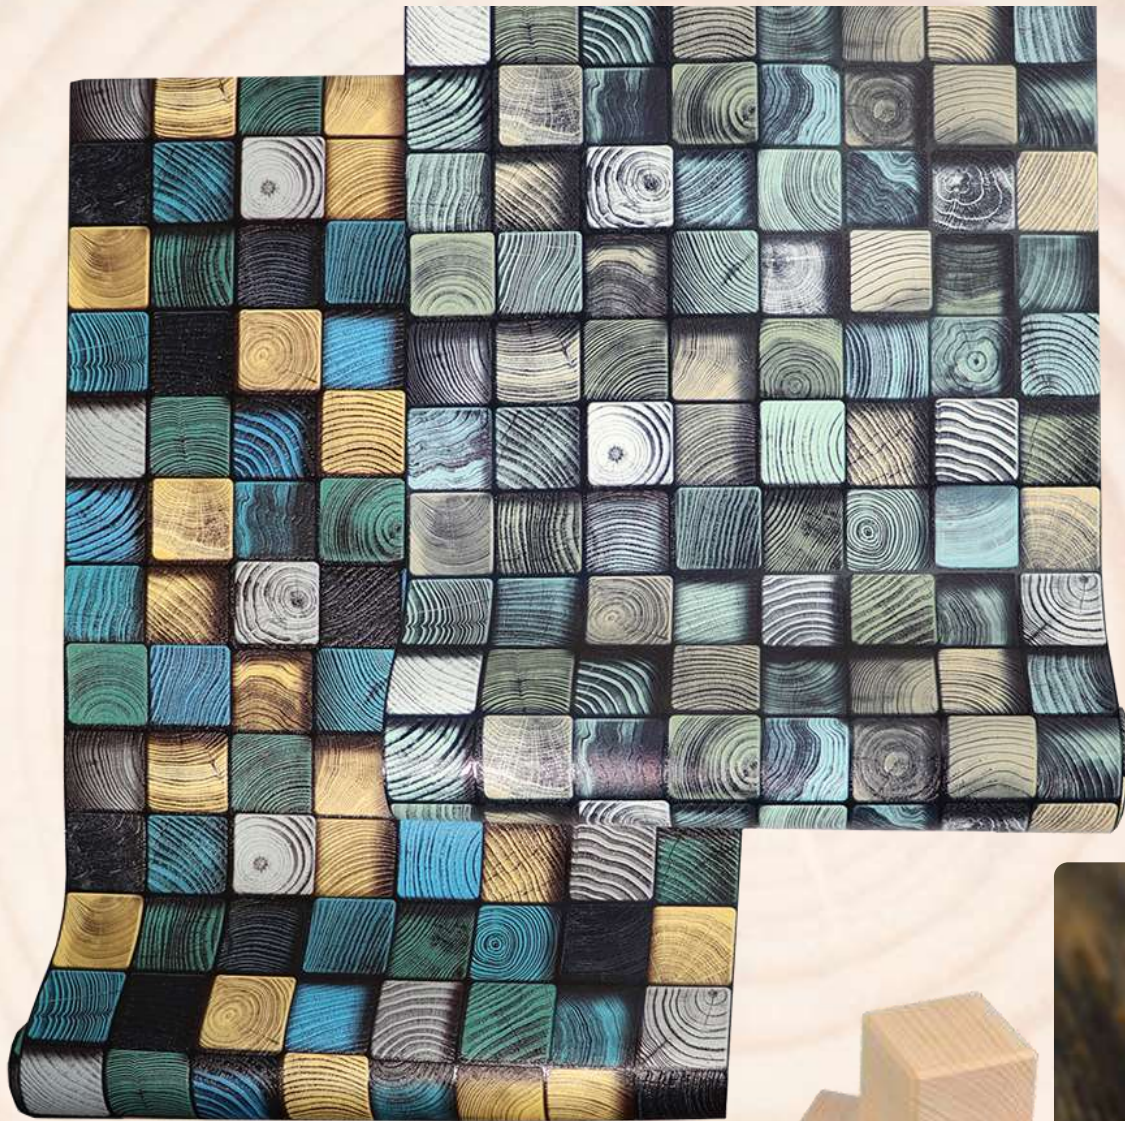

Будьте с нами на связи!

<https://t.me/fabrikaelysium>

https://vk.com/oboi_elysium

https://www.instagram.com/elysium_oboi/

Коллекция «Мадера» – объемная инсталляция текстурных кубиков из брашированного дерева.

Дизайн напоминает стену,
сложенную из деревянных
кубиков с эффектной
текстурой годовых колец.

Тиснение подчеркивает красоту рисунка деревянных прожилок, а художественные тени довершают картину, придавая объем и ритм.