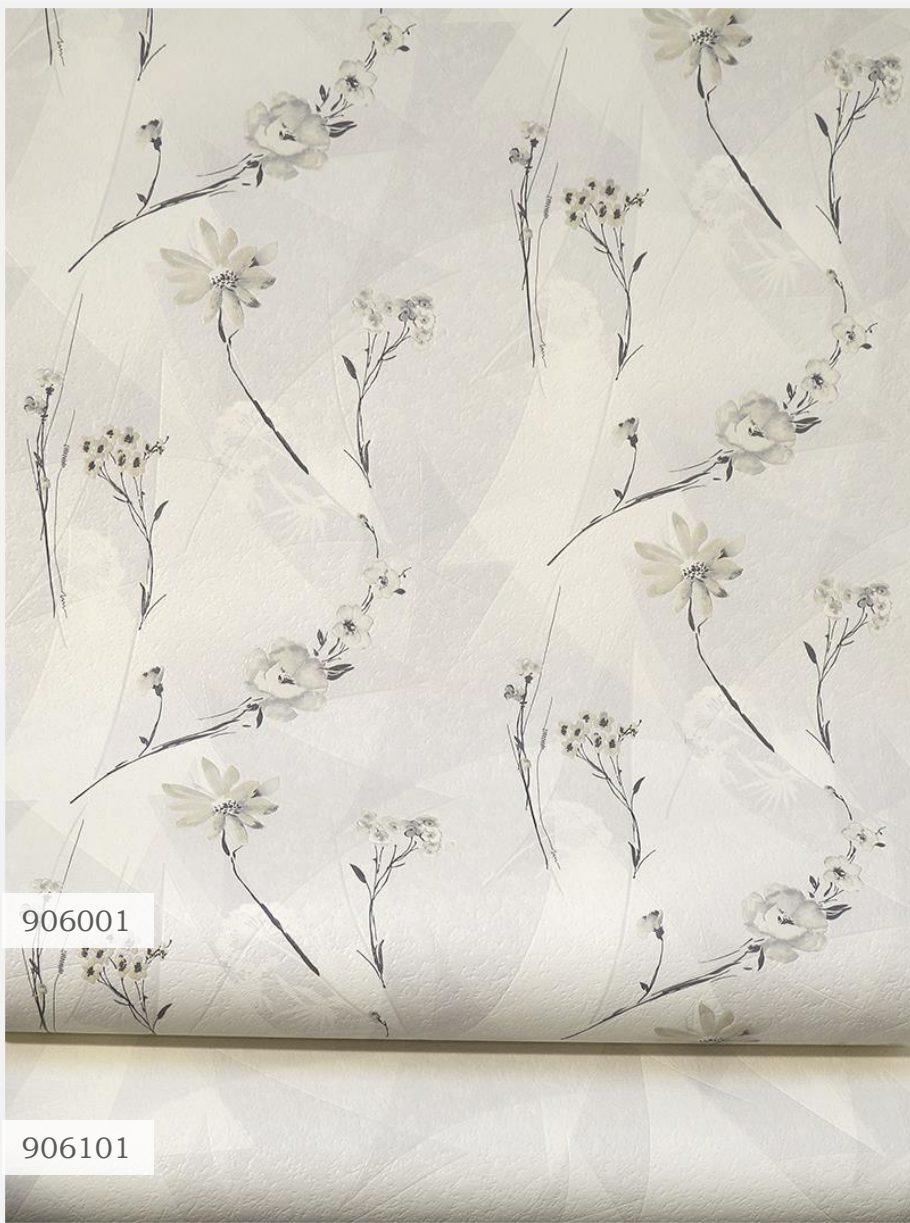

906103

Сбалансированность фона и узора, наличие достаточного пространства между элементами рисунка, их разреженное расположение придает композиции воздушность.

Фоновый узор состоит из вытянутых треугольников с вогнутыми сторонами. Их наложения подчеркнуты оттенками основного цвета разной степени прозрачности. Направление изгибов сторон согласуется с вектором движения основного рисунка, что в целом усиливает динамику и ритмичность дизайна.

Дизайн выполнен в 6 цветовых вариантах.

906104

6 компаньонов повторяют
геометрический фон основного
дизайна.

906000

906100

Теплый молочно-белый
и орехово-кофейные тона.

906001

906101