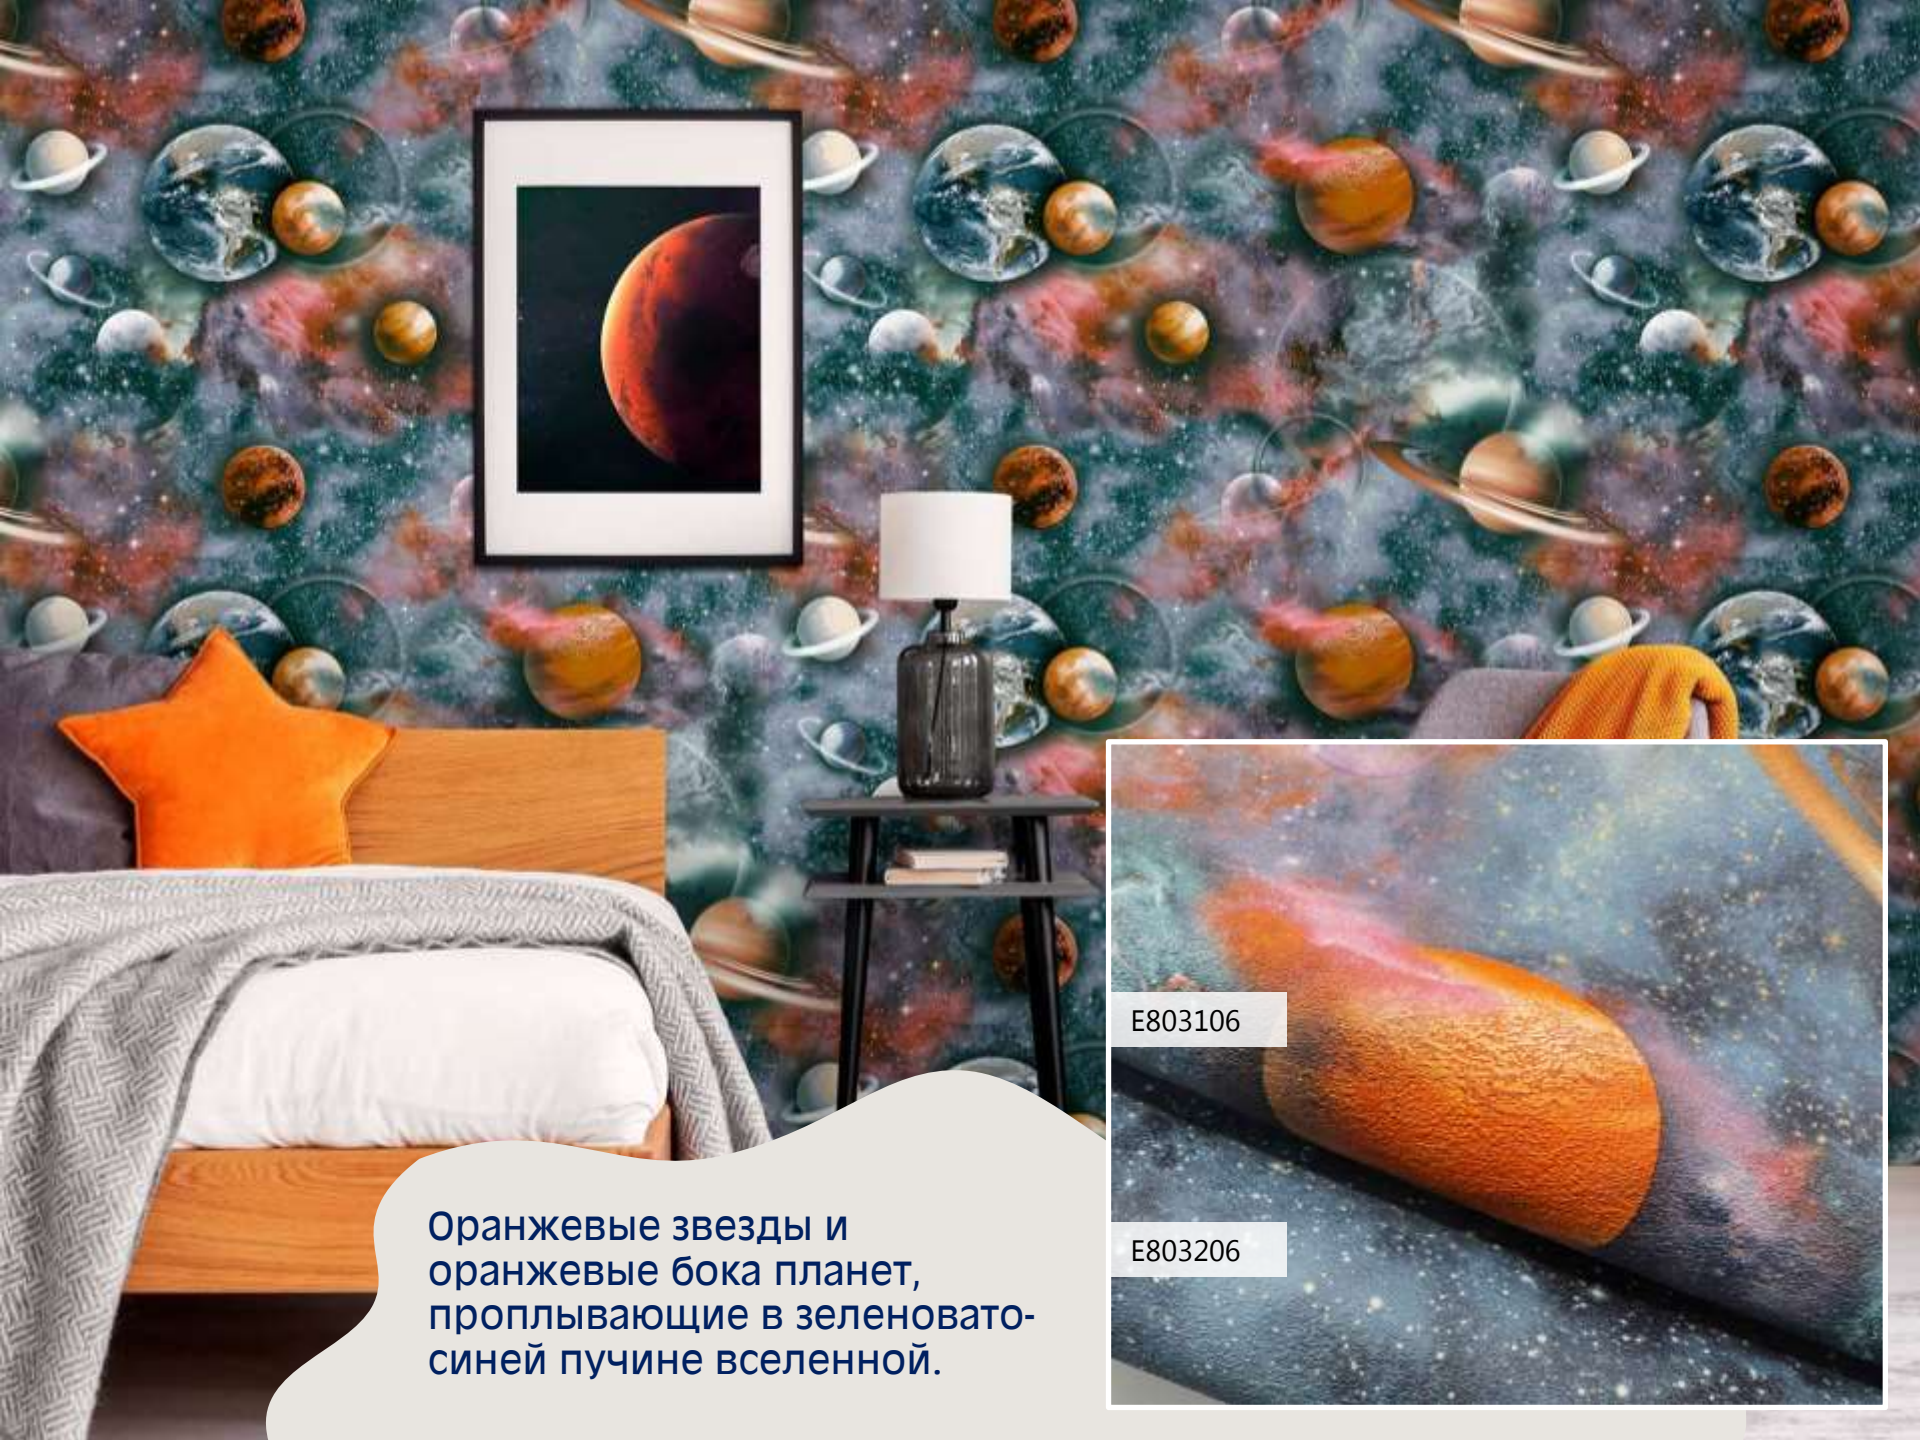

Оранжевые звезды и
оранжевые бока планет,
проплывающие в зеленовато-
синей пучине вселенной.