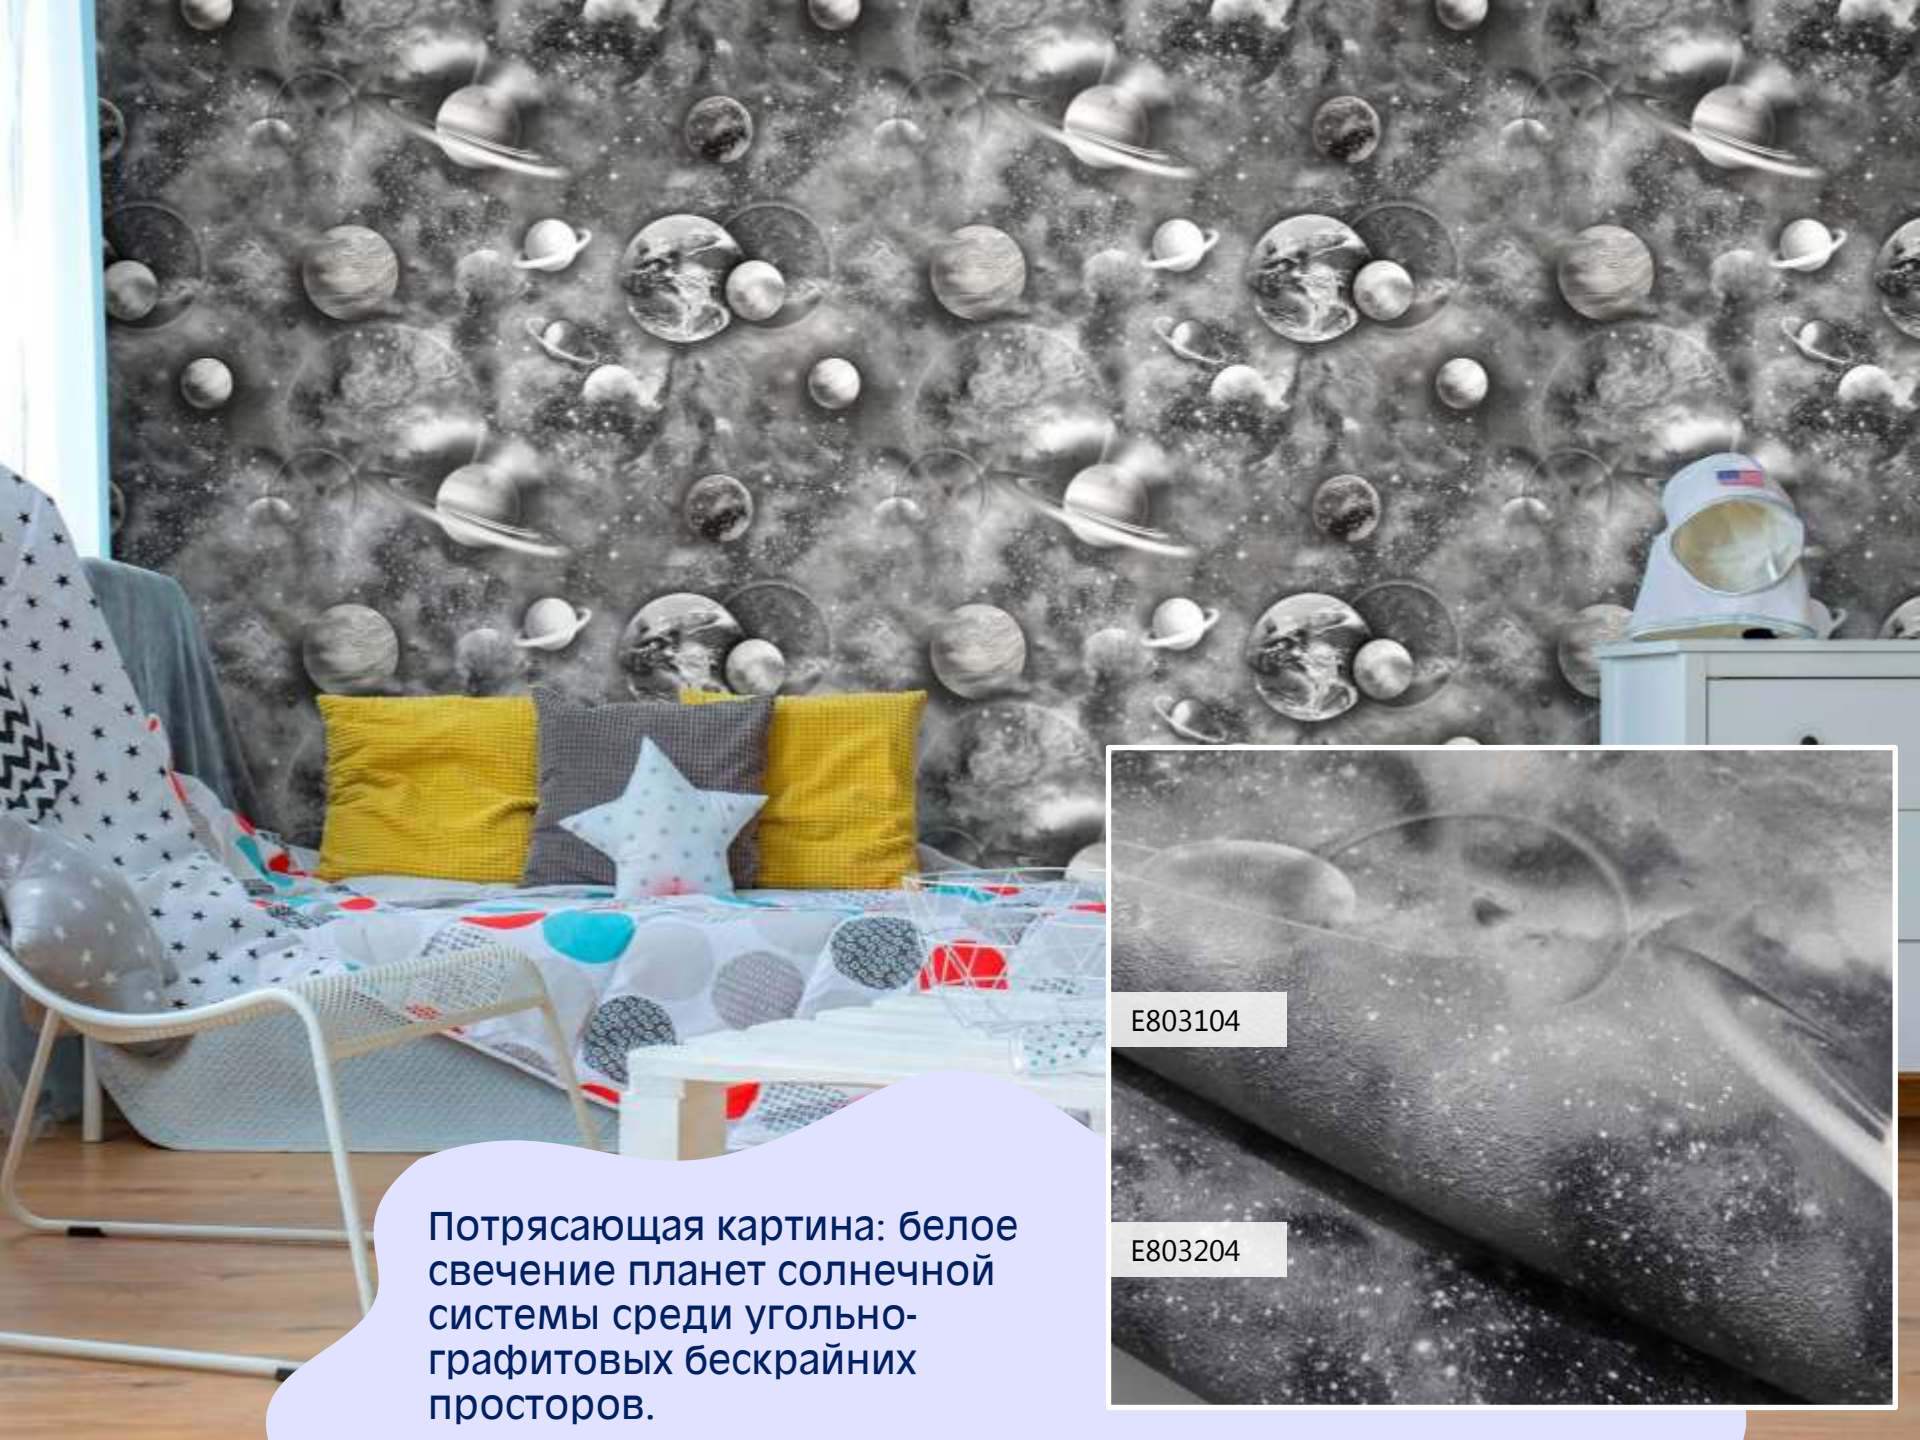

Потрясающая картина: белое свечение планет солнечной системы среди угольно-графитовых бескрайних просторов.