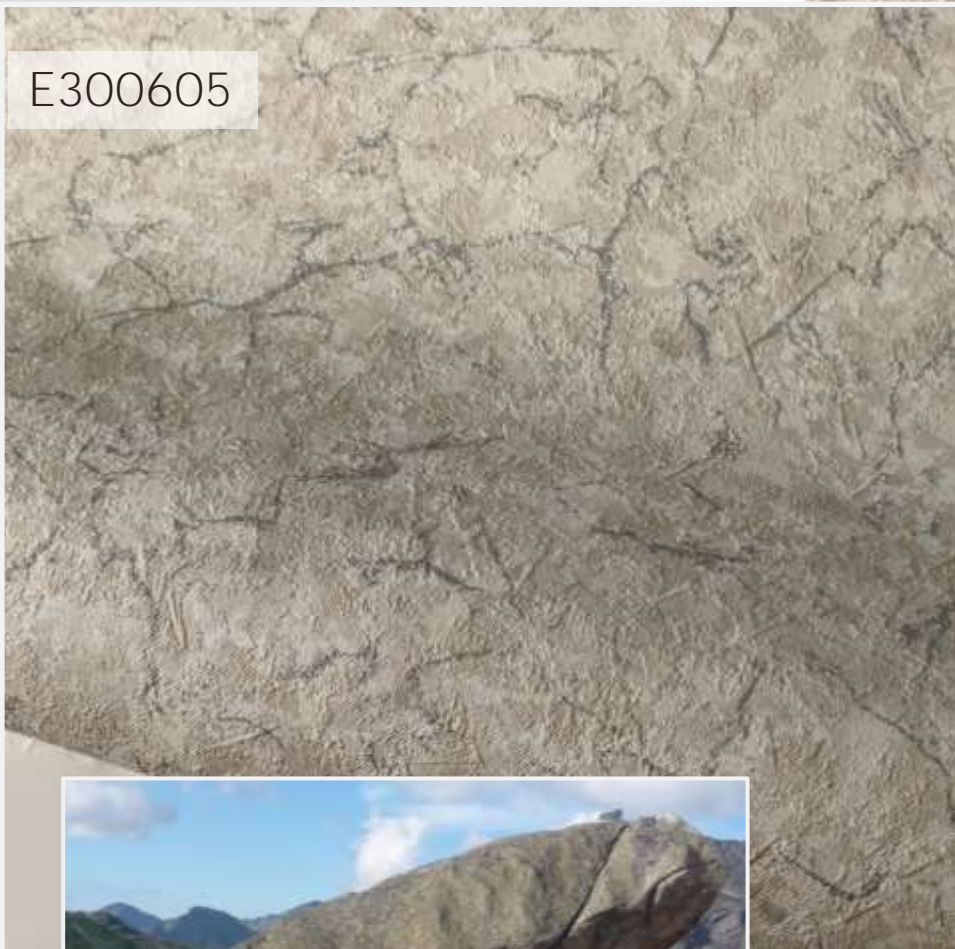

E300601

Молочно-белый камень с подтонами светлого какао, оттененными серым. Яркая бронза трещинок и разломов оживляет рисунок.

E300602

Светлые серо-бежевые камни с утренними оттенками пудрово-розового и отсветами хризолита расчерчены серебристо-серыми разломами.

E300603

Жизнерадостные светлые оттенки нефрита с цветным блеском на два тона темнее.

E300604

Оттенки освещенных утренним солнцем камней: слоновая кость, гейнсборо, жемчужно-белый и персиковое парфе. Разломы, наполненные жемчужными переливами, поддерживают нежную цветовую гамму.

E300605

Изысканные оттенки какао с молоком напомнят о знаменитом висячем камне в парке Еграки. Резко очерченные разломы с холодноватым серебряным блеском вносят яркую ноту.

E300606

Природные оттенки хризолита, змеевика, серо-коричневого доломита, украшенные серебряным блеском разломов.