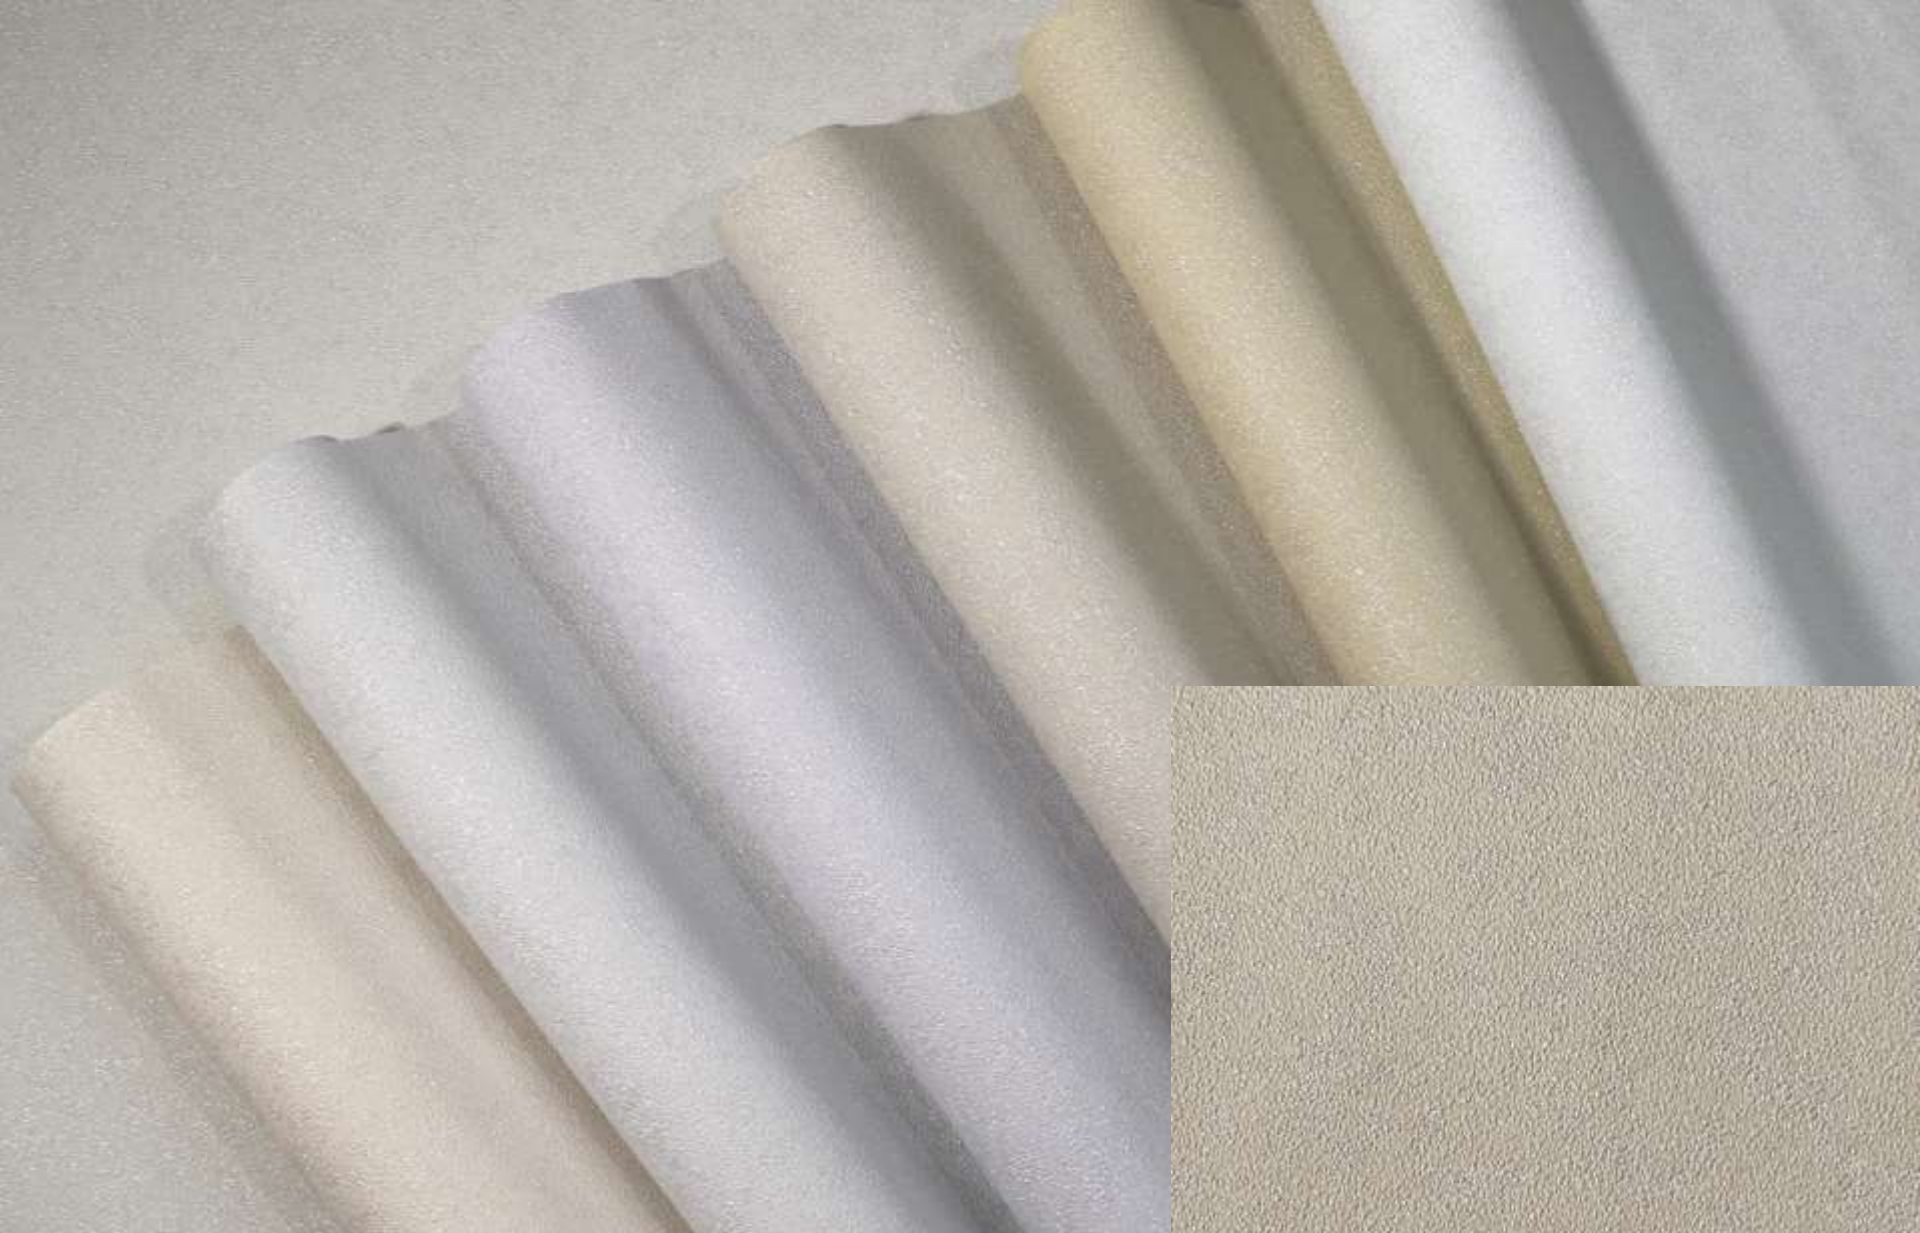

Фактурная шагреновая кожа светлых тонов украшена паттерном из серебряного и золотого блеска. Сочетание сияющих и матовых фрагментов придает особую эстетику и обогащает восприятие.