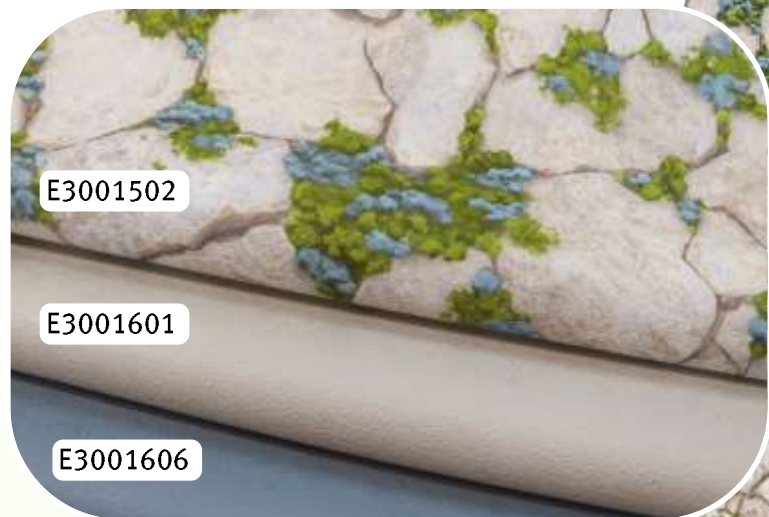

E3001502

E3001601

E3001606

Необработанный
гранит серо-бежевых
тонов с синим и
зеленым мхом.