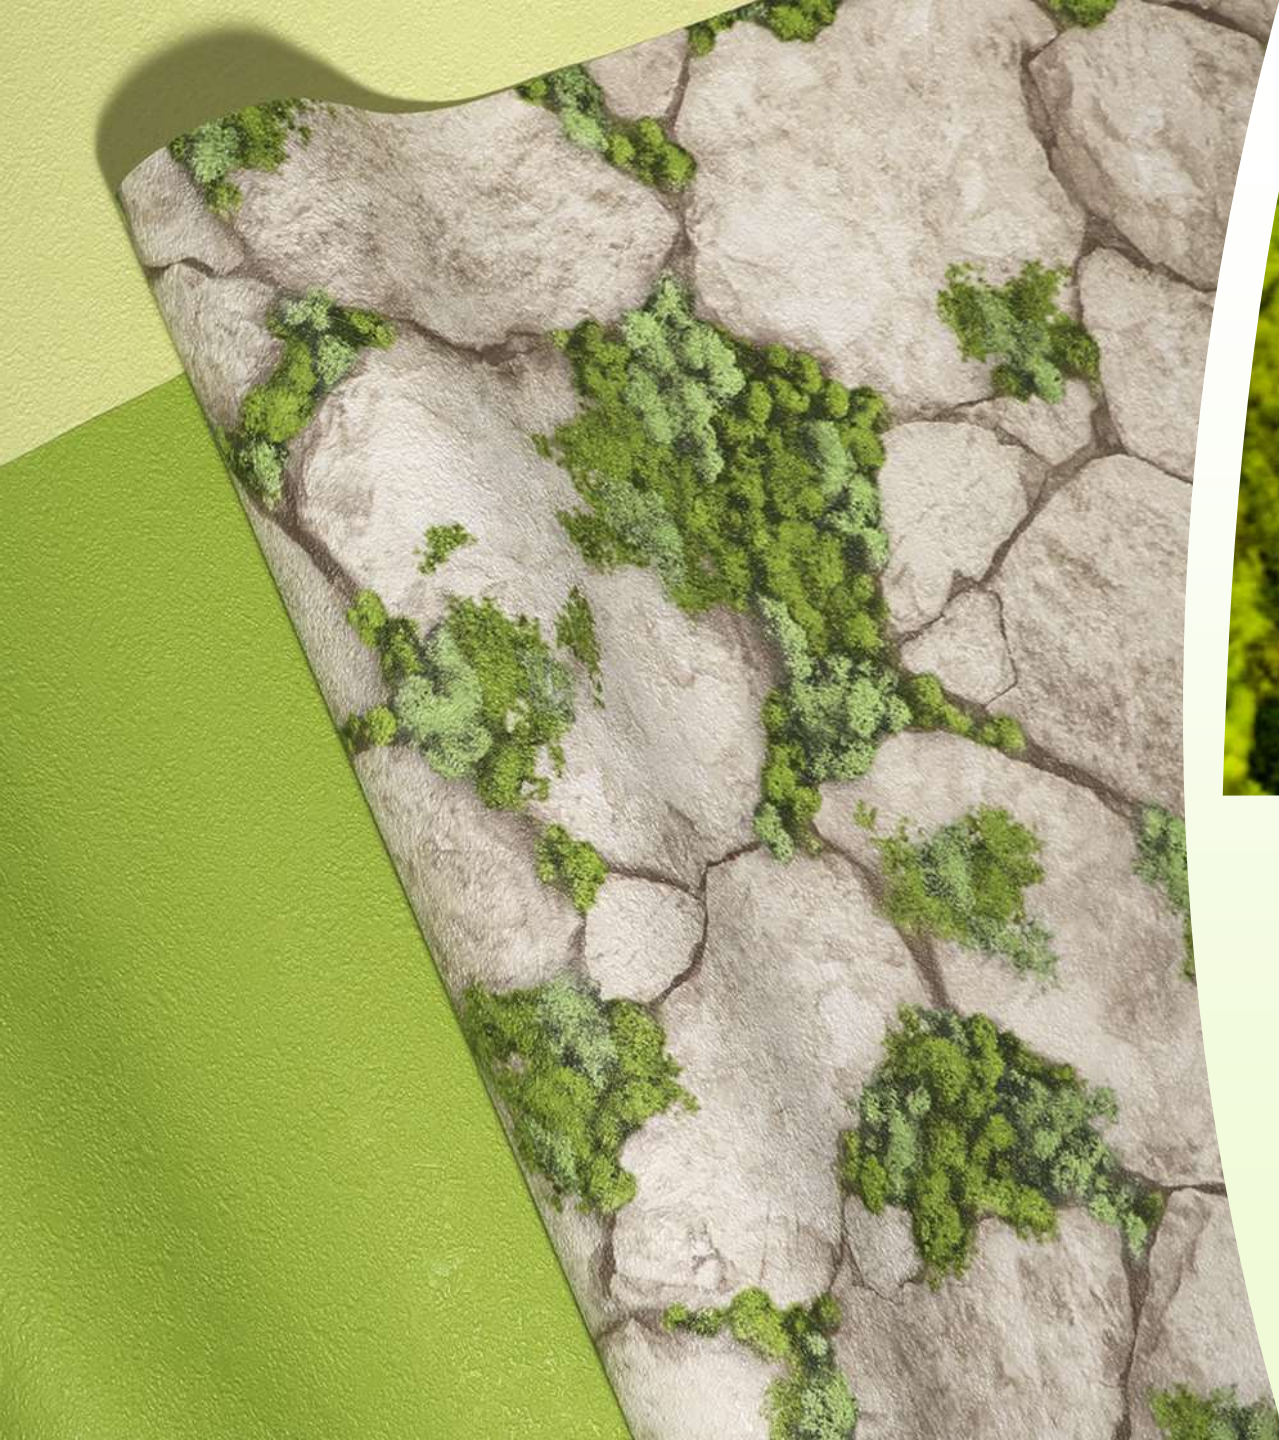

Elysium®

Коллекция

**МОХ**

Виниловые обои  
горячего тиснения  
1,06 x 10 м

Коллекция  
«Мох» -  
сглаженный ветрами  
дикий камень,  
покрытый сетью  
трещин с ярким мхом.

Крупный росчерк каменной кладки, словно созданный природой, декорирован живописным мхом.

Мягкие оттенки сглаживают картину, благодаря чему интерьер смотрится легче.

E3001503

Матовая зернистая  
текстура камня словно  
отдает свое тепло,  
придает интерьеру  
монументальность и  
чувство единения с  
природой.

Природная цветовая палитра создает ровный спокойный фон, на котором особенно заметны цветовые акценты цветного мха.

К каждому дизайну вы сможете подобрать несколько вариантов однотонных фонов.

Выбеленные солнцем камни и таинственный лилово-голубой мох.