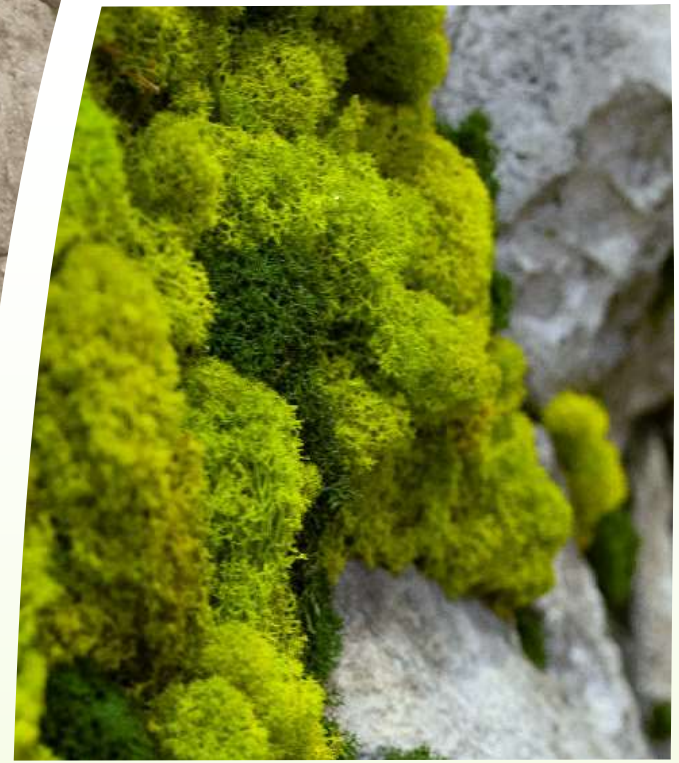

Elysium®

Коллекция

**МОХ**

Виниловые обои  
горячего тиснения  
1,06 x 10 м

Коллекция  
«Мох» -  
сглаженный ветрами  
дикий камень,  
покрытый сетью  
трещин с ярким мхом.

Крупный росчерк каменной кладки, словно созданный природой, декорирован живописным мхом.

Мягкие оттенки сглаживают картину, благодаря чему интерьер смотрится легче.

E3001503

Матовая зернистая  
текстура камня словно  
отдает свое тепло,  
придает интерьеру  
монументальность и  
чувство единения с  
природой.