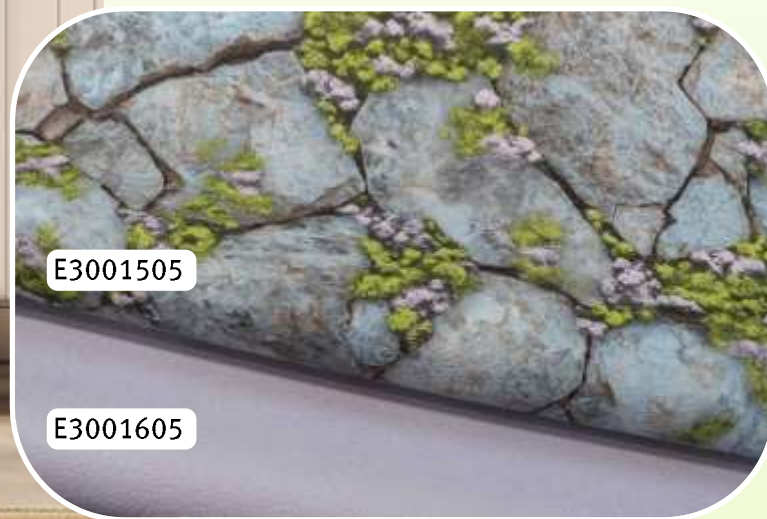

E3001505

E3001605