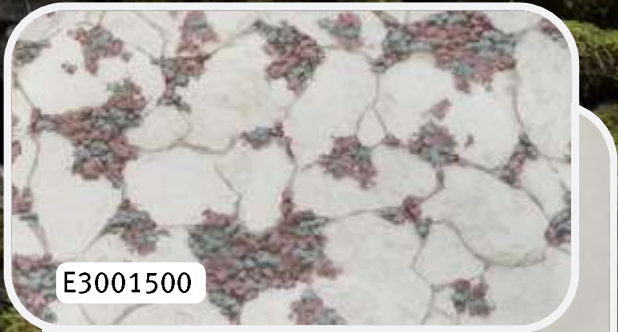

Мраморный серо-  
бурый гранит и цветной  
мох в оттенках лайма.

Магнетический голубой с  
коричневым подтоном,  
украшенный лиловым и  
хризолитовым мхом.

E3001505

E3001605

Коллекция «Мох» поможет создать эффект лофта на кухне, в прихожей или лестничном холле, придавая интерьеру харизму и живописность.