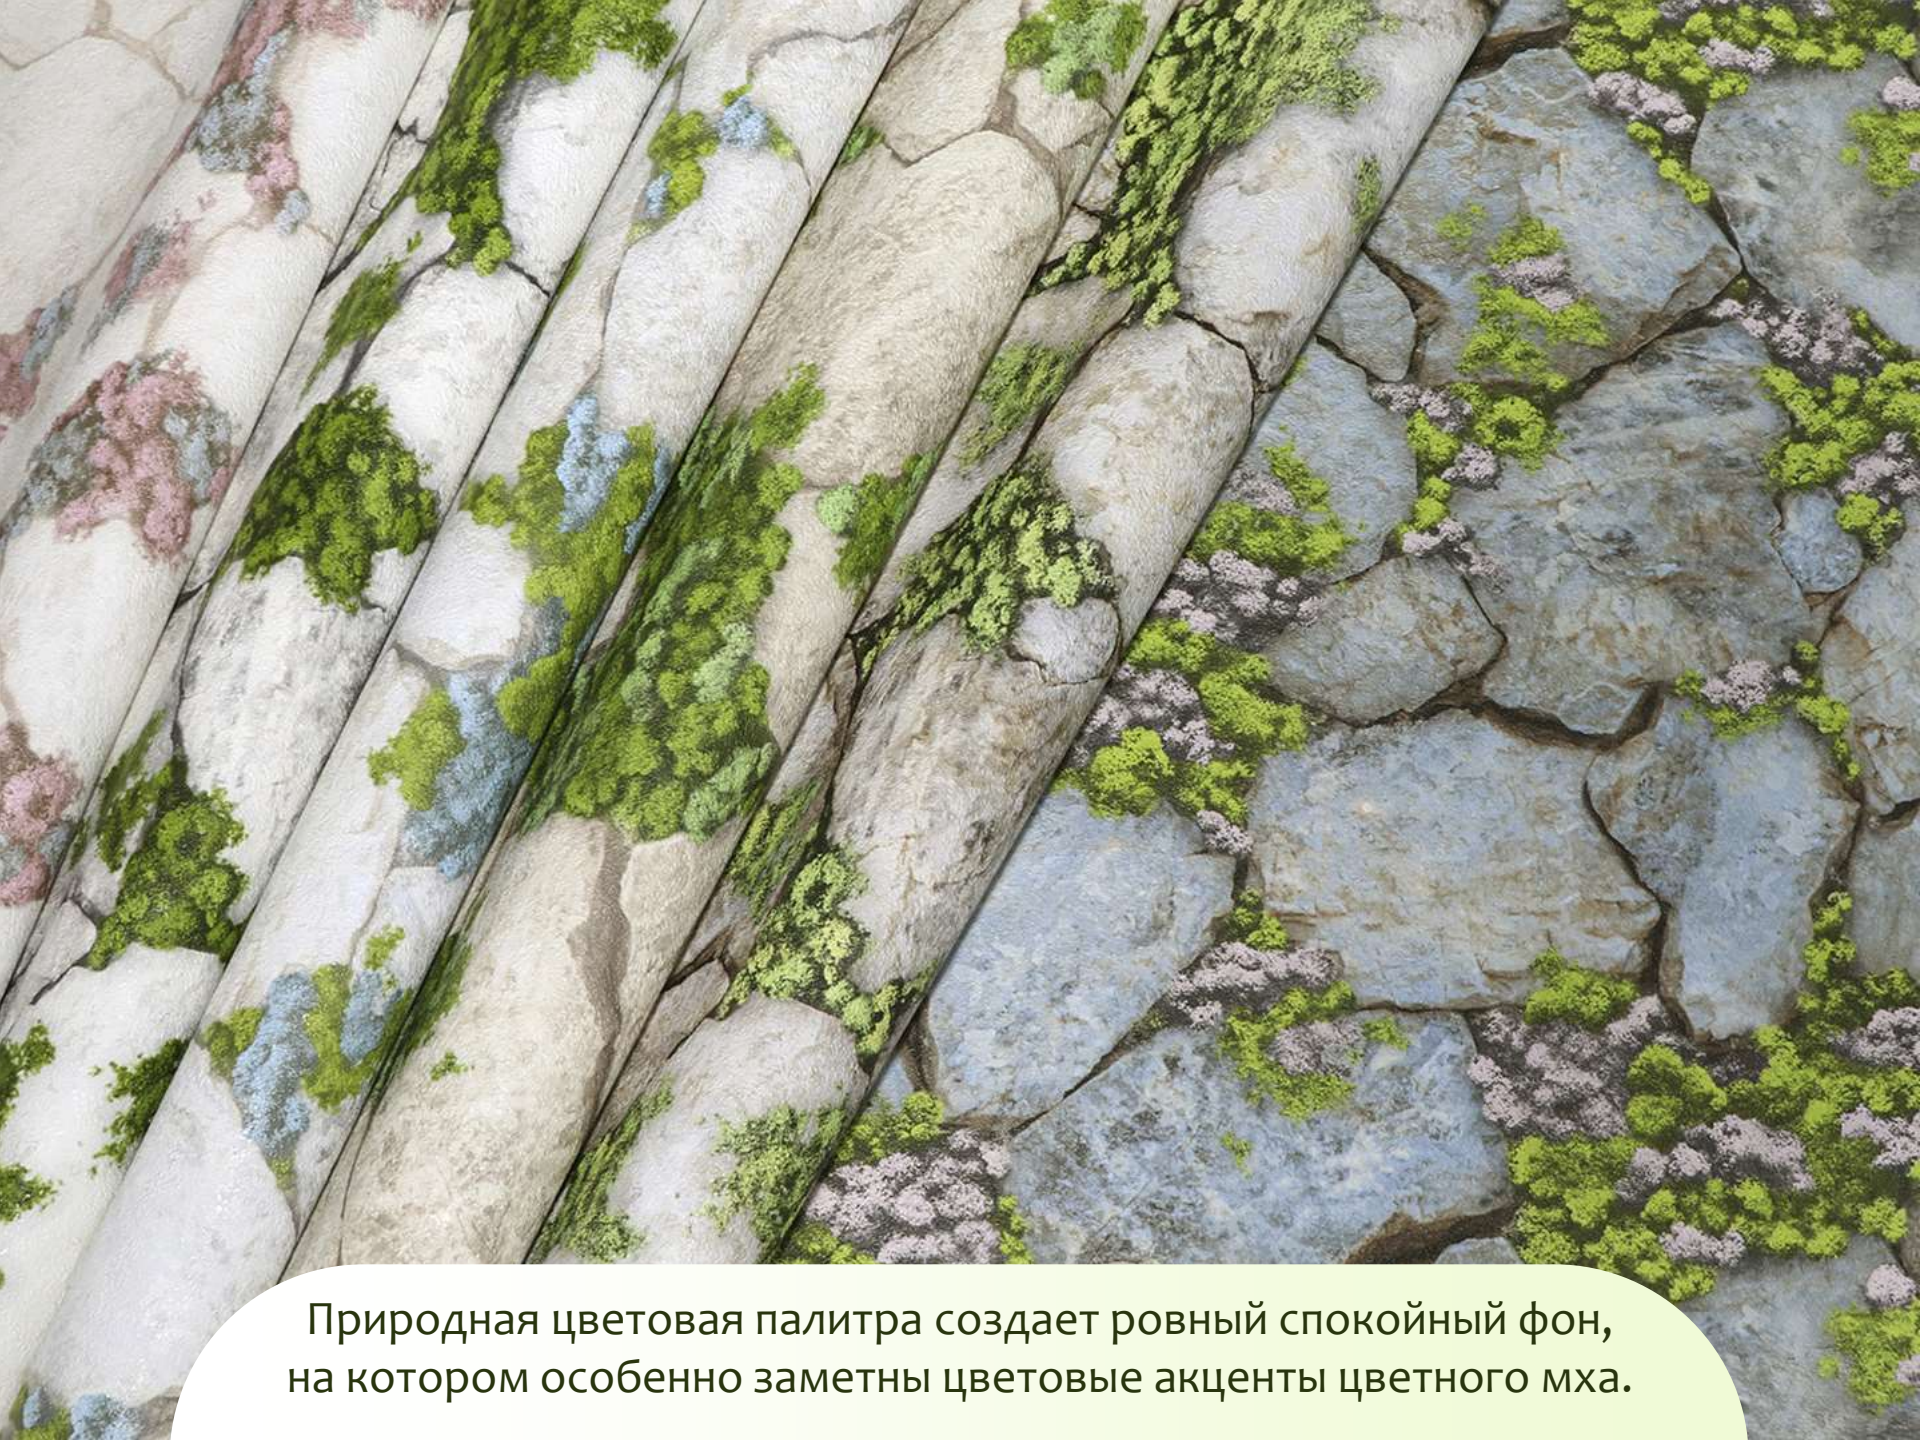

Мягкие оттенки сглаживают картину, благодаря чему интерьер смотрится легче.

E3001503

Матовая зернистая  
текстура камня словно  
отдает свое тепло,  
придает интерьеру  
монументальность и  
чувство единения с  
природой.