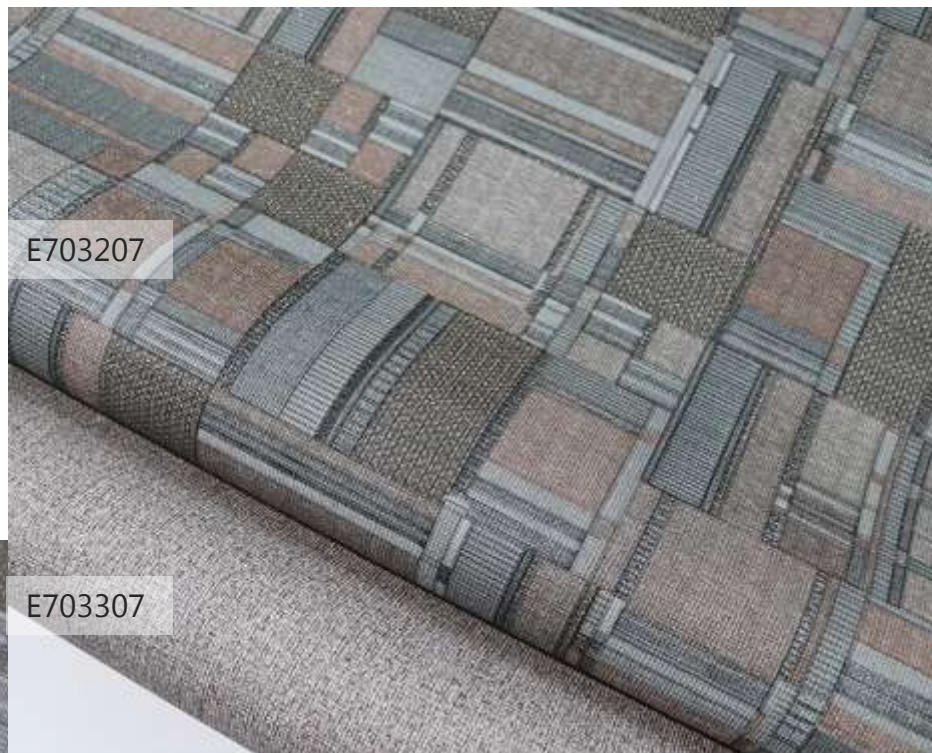

Теплые земляные оттенки, контрастирующие с асфальтово-серым.

E703204

Коллекция «Матрикс» станет главной изюминкой модной эклектики стилей в интерьере. Выберите светлую палитру для сочного кантри, внесите нотку свежести в классику и минимализми добавьте динамику безмятежности прованса.