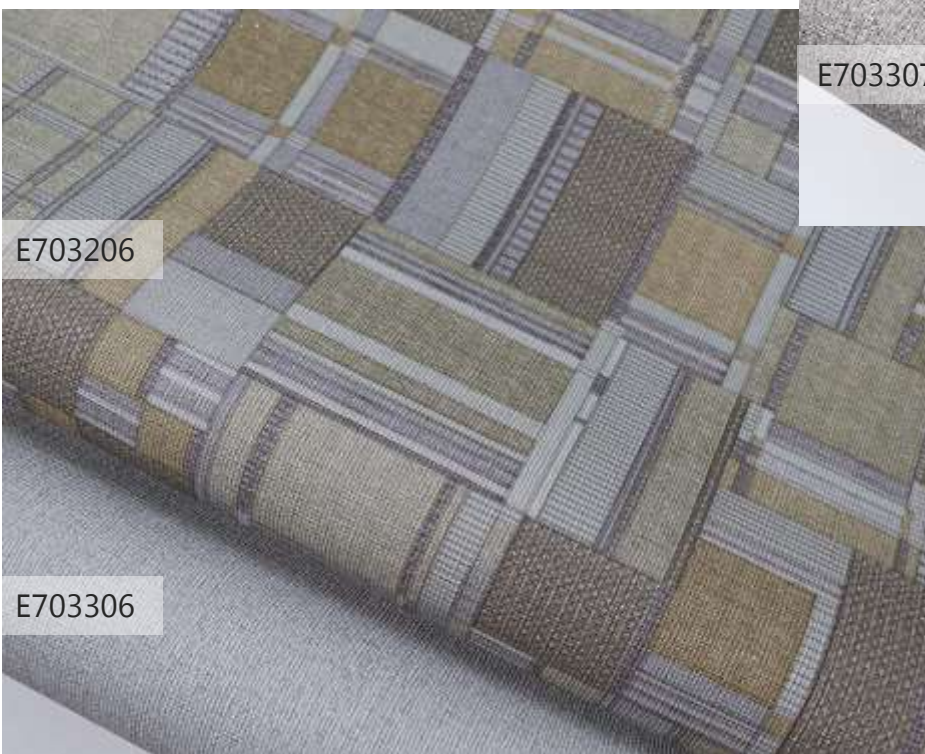

Теплые земляные оттенки, контрастирующие с асфальтово-серым.

E703204

Коллекция «Матрикс» станет главной изюминкой модной эклектики стилей в интерьере. Выберите светлую палитру для сочного кантри, внесите нотку свежести в классику и минимализми добавьте динамику безмятежности прованса.