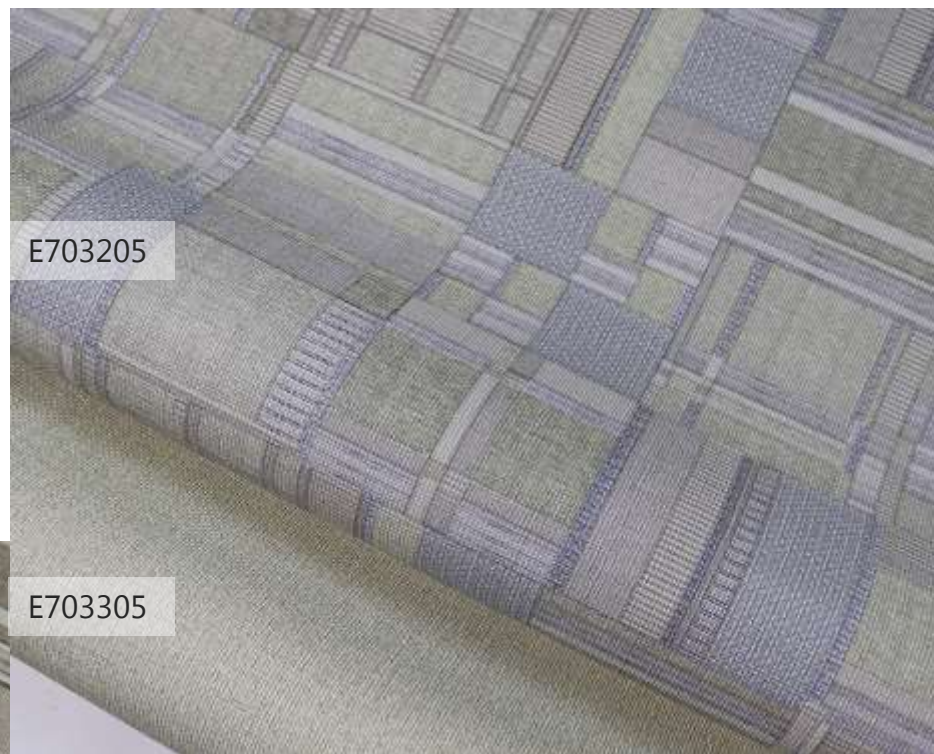

Оттенки кофе и светлого
ореха на льняном фоне.

Мягкое сочетание
льняных, серо-голубых,
песочных и фисташковых
ТОНОВ.