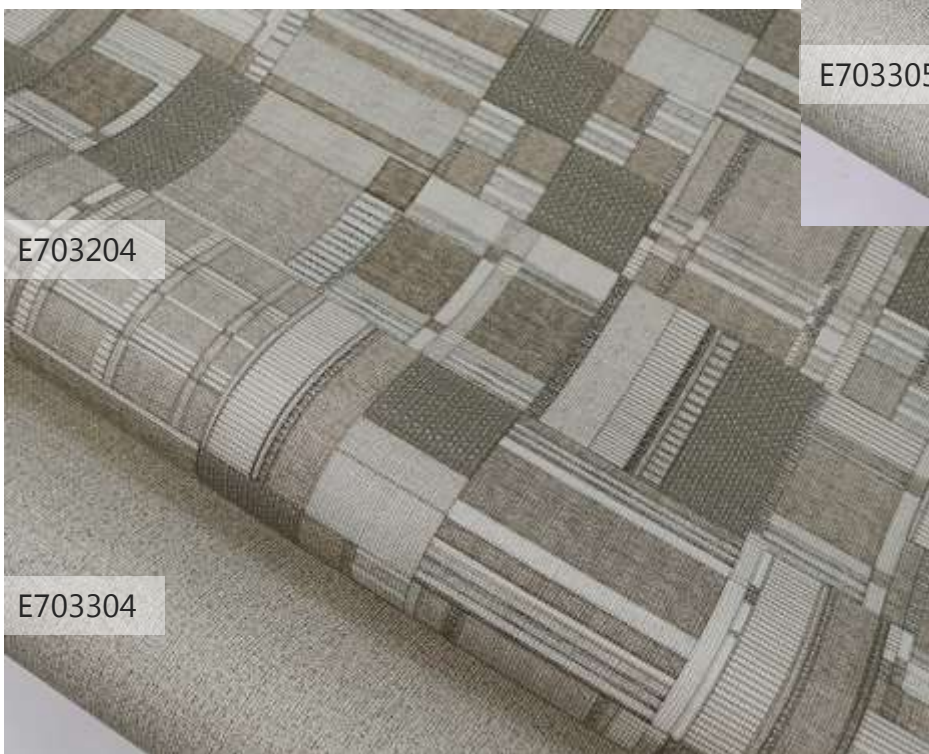

Оттенки утреннего тумана.

E703203

E703303

Теплые песочно-бежевые и нежно-кремовый фон.

Оттенки кофе и светлого
ореха на льняном фоне.

Мягкое сочетание
льняных, серо-голубых,
песочных и фисташковых
ТОНОВ.

Цветовой код коричнево-рыжих и светло-серых тонов.